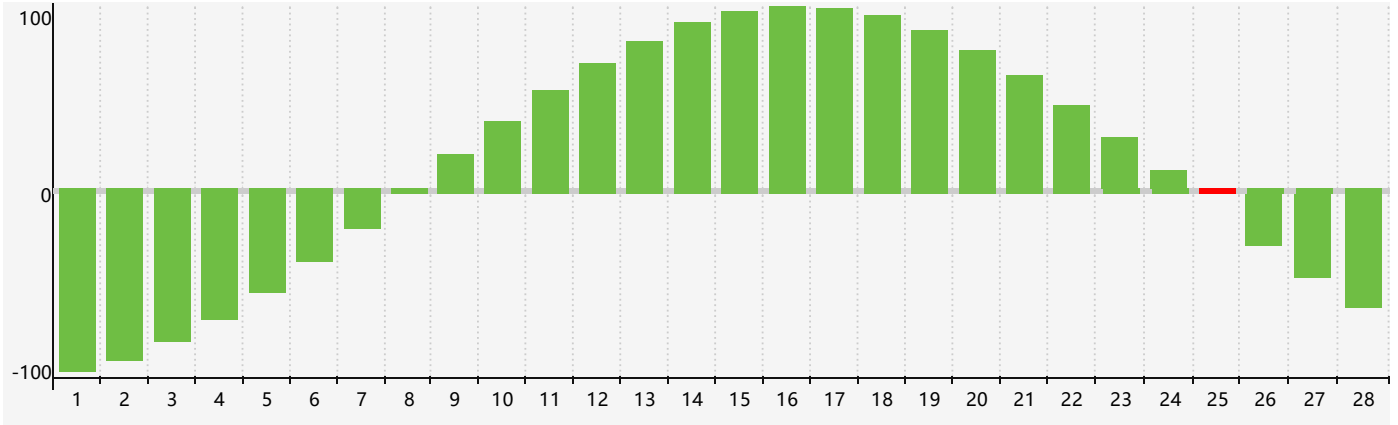

### 2019年2月智力生理周期曲线图

### 2019年2月情绪生理周期曲线图

### 2019年2月体力生理周期曲线图

公元2019年二月 农历己亥年 [猪年]

星期日	星期一	星期二	星期三	星期四	星期五	星期六
廿二 27	廿三 28	廿四 29	廿五 30	廿六 31	廿七 1	廿八 2
廿九 3	立春三十 4	正月初一 5	初二 6	初三 7	初四 8	初五 9
初六 10	初七 11	初八 12 体力临界期	初九 13	初十 14	十一 15	十二 16
十三 17	十四 18	雨水十五 19	十六 20	十七 21	十八 22	十九 23 情绪临界期
二十 24	廿一 25 智力临界期	廿二 26	廿三 27	廿四 28	廿五 1	廿六 2