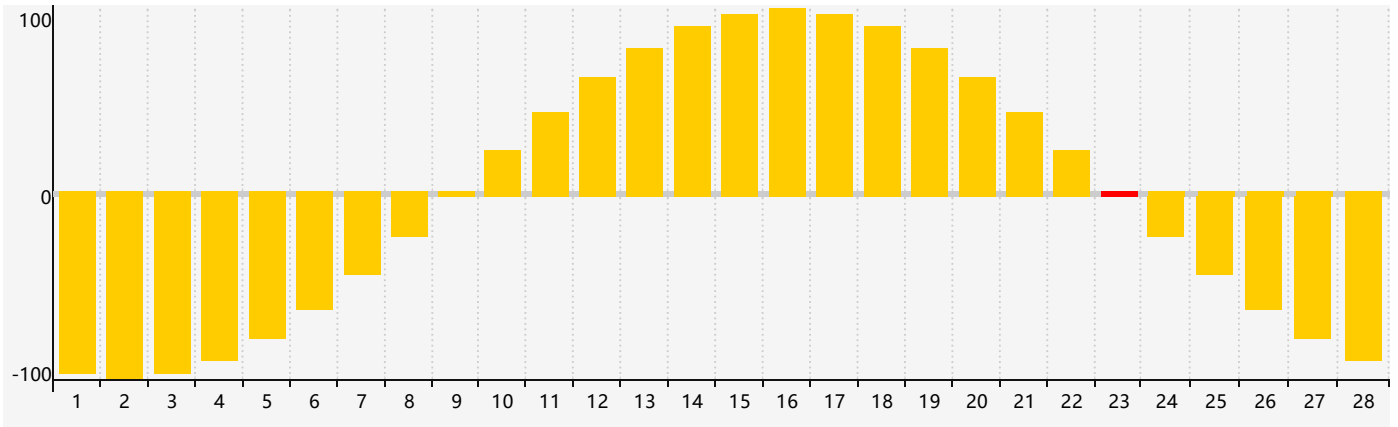

### 2019年2月智力生理周期曲线图

### 2019年2月情绪生理周期曲线图

### 2019年2月体力生理周期曲线图

公元2019年二月 农历己亥年 [猪年]

星期日	星期一	星期二	星期三	星期四	星期五	星期六
廿二 27	廿三 28	廿四 29	廿五 30	廿六 31	廿七 1	廿八 2
廿九 3	立春三十 4	正月初一 5	初二 6	初三 7	初四 8	初五 9
初六 10	初七 11	初八 12 体力临界期	初九 13	初十 14	十一 15	十二 16
十三 17	十四 18	雨水十五 19	十六 20	十七 21	十八 22	十九 23 情绪临界期
二十 24	廿一 25 智力临界期	廿二 26	廿三 27	廿四 28	廿五 1	廿六 2