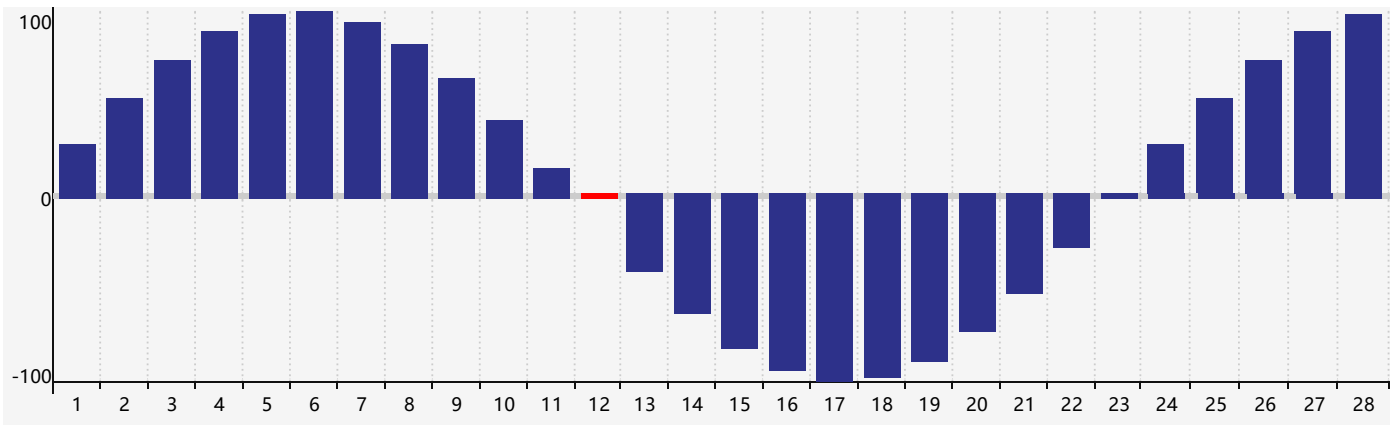

### 2019年2月智力生理周期曲线图

### 2019年2月情绪生理周期曲线图

### 2019年2月体力生理周期曲线图

公元2019年二月 农历己亥年 [猪年]

星期日	星期一	星期二	星期三	星期四	星期五	星期六
廿二 27	廿三 28	廿四 29	廿五 30	廿六 31	廿七 1	廿八 2
廿九 3	立春三十 4	正月初一 5	初二 6	初三 7	初四 8	初五 9
初六 10	初七 11	初八 12 体力临界期	初九 13	初十 14	十一 15	十二 16
十三 17	十四 18	雨水十五 19	十六 20	十七 21	十八 22	十九 23 情绪临界期
二十 24	廿一 25 智力临界期	廿二 26	廿三 27	廿四 28	廿五 1	廿六 2