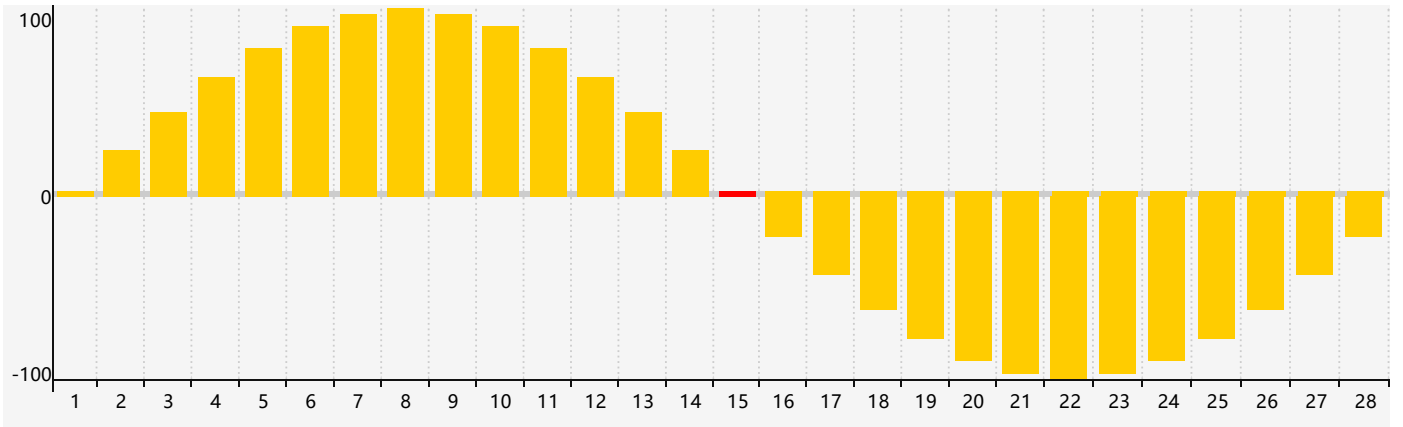

2019年2月智力生理周期曲线图

2019年2月情绪生理周期曲线图

2019年2月体力生理周期曲线图

公元2019年二月 农历己亥年 [猪年]

| 星期日 | 星期一 | 星期二 | 星期三 | 星期四 | 星期五 | 星期六 |
|----------------------|--------|---------|-------|-------|----------------|-------|
| 廿二 27 | 廿三 28 | 廿四 29 | 廿五 30 | 廿六 31 | 廿七 1 | 廿八 2 |
| 廿九 3 | 立春三十 4 | 正月初一 5 | 初二 6 | 初三 7 | 初四 8 | 初五 9 |
| 初六 10 智力临界期 体力临界期 | 初七 11 | 初八 12 | 初九 13 | 初十 14 | 十一 15 情绪临界期 | 十二 16 |
| 十三 17 | 十四 18 | 雨水十五 19 | 十六 20 | 十七 21 | 十八 22 | 十九 23 |
| 二十 24 | 廿一 25 | 廿二 26 | 廿三 27 | 廿四 28 | 廿五 1 | 廿六 2 |