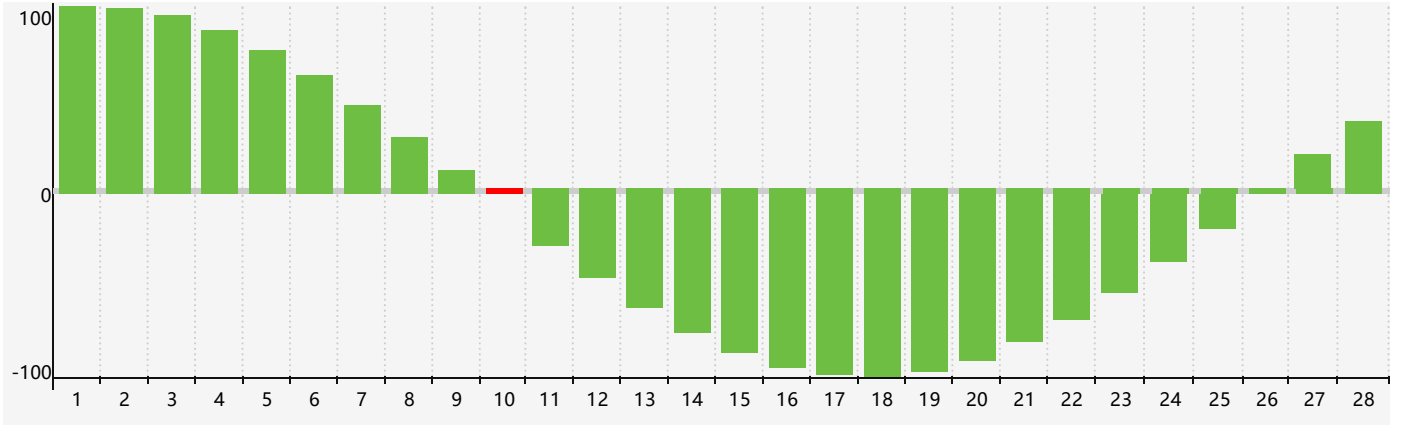

2019年2月智力生理周期曲线图

2019年2月情绪生理周期曲线图

2019年2月体力生理周期曲线图

公元2019年二月 农历己亥年 [猪年]

| 星期日 | 星期一 | 星期二 | 星期三 | 星期四 | 星期五 | 星期六 |
|----------------------|--------|---------|-------|-------|----------------|-------|
| 廿二 27 | 廿三 28 | 廿四 29 | 廿五 30 | 廿六 31 | 廿七 1 | 廿八 2 |
| 廿九 3 | 立春三十 4 | 正月初一 5 | 初二 6 | 初三 7 | 初四 8 | 初五 9 |
| 初六 10 智力临界期 体力临界期 | 初七 11 | 初八 12 | 初九 13 | 初十 14 | 十一 15 情绪临界期 | 十二 16 |
| 十三 17 | 十四 18 | 雨水十五 19 | 十六 20 | 十七 21 | 十八 22 | 十九 23 |
| 二十 24 | 廿一 25 | 廿二 26 | 廿三 27 | 廿四 28 | 廿五 1 | 廿六 2 |