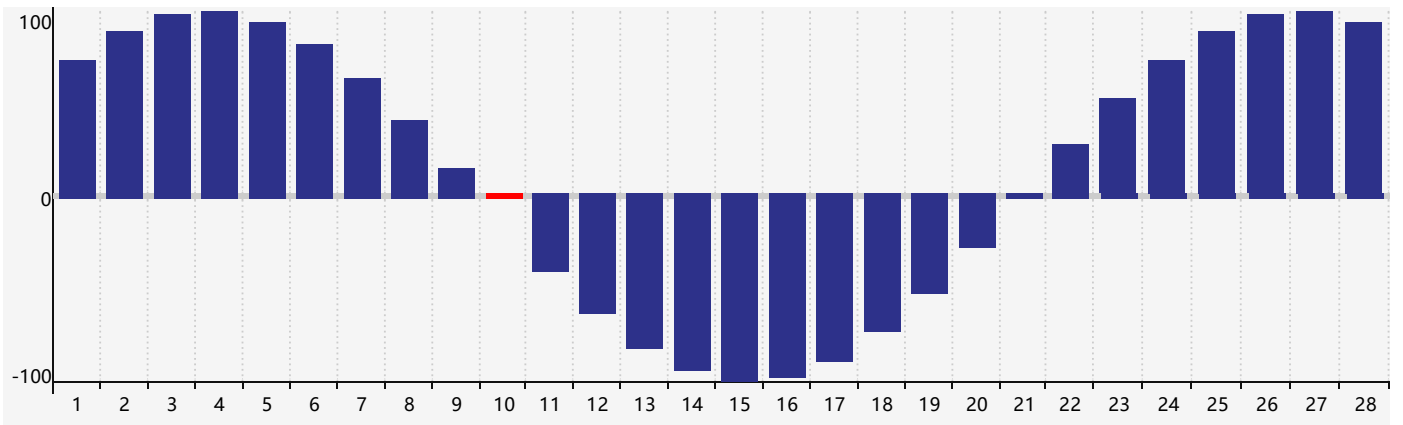

2019年2月智力生理周期曲线图

2019年2月情绪生理周期曲线图

2019年2月体力生理周期曲线图

公元2019年二月 农历己亥年 [猪年]

| 星期日 | 星期一 | 星期二 | 星期三 | 星期四 | 星期五 | 星期六 |
|----------------------|--------|---------|-------|-------|----------------|-------|
| 廿二 27 | 廿三 28 | 廿四 29 | 廿五 30 | 廿六 31 | 廿七 1 | 廿八 2 |
| 廿九 3 | 立春三十 4 | 正月初一 5 | 初二 6 | 初三 7 | 初四 8 | 初五 9 |
| 初六 10 智力临界期 体力临界期 | 初七 11 | 初八 12 | 初九 13 | 初十 14 | 十一 15 情绪临界期 | 十二 16 |
| 十三 17 | 十四 18 | 雨水十五 19 | 十六 20 | 十七 21 | 十八 22 | 十九 23 |
| 二十 24 | 廿一 25 | 廿二 26 | 廿三 27 | 廿四 28 | 廿五 1 | 廿六 2 |