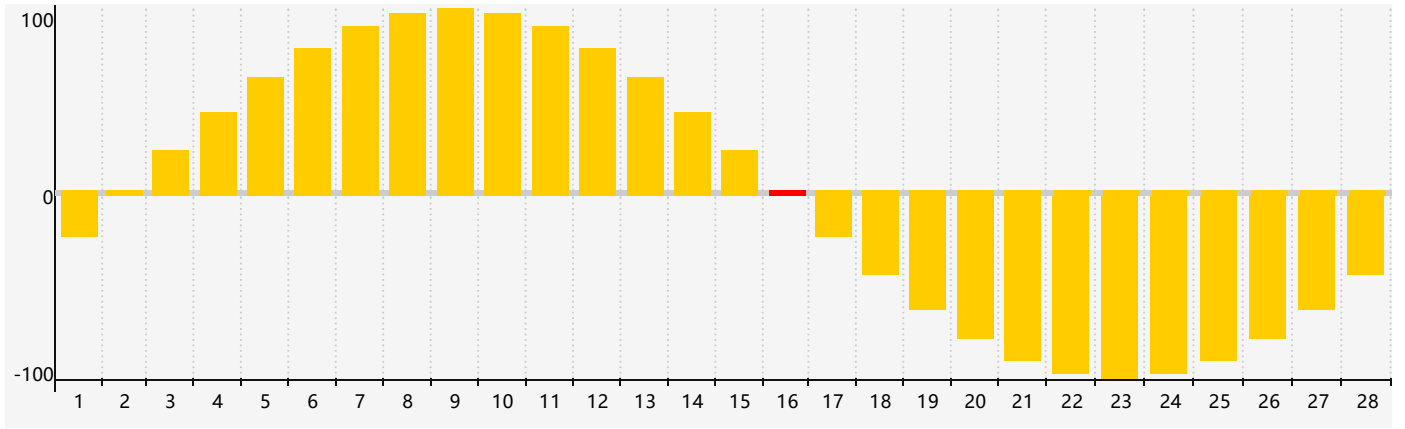

### 2019年2月情绪生理周期曲线图

公元2019年二月 农历己亥年 [猪年]

星期日	星期一	星期二	星期三	星期四	星期五	星期六
廿二 27	廿三 28	廿四 29	廿五 30	廿六 31	廿七 1	廿八 2
廿九 3	立春 三十 4	正月 初一 5	初二 6	初三 7	初四 8	初五 9
初六 10	初七 11	初八 12	初九 13	初十 14	十一 15	十二 16 情绪临界期
十三 17	十四 18	雨水 十五 19	十六 20	十七 21	十八 22	十九 23
二十 24	廿一 25	廿二 26	廿三 27	廿四 28	廿五 1	廿六 2