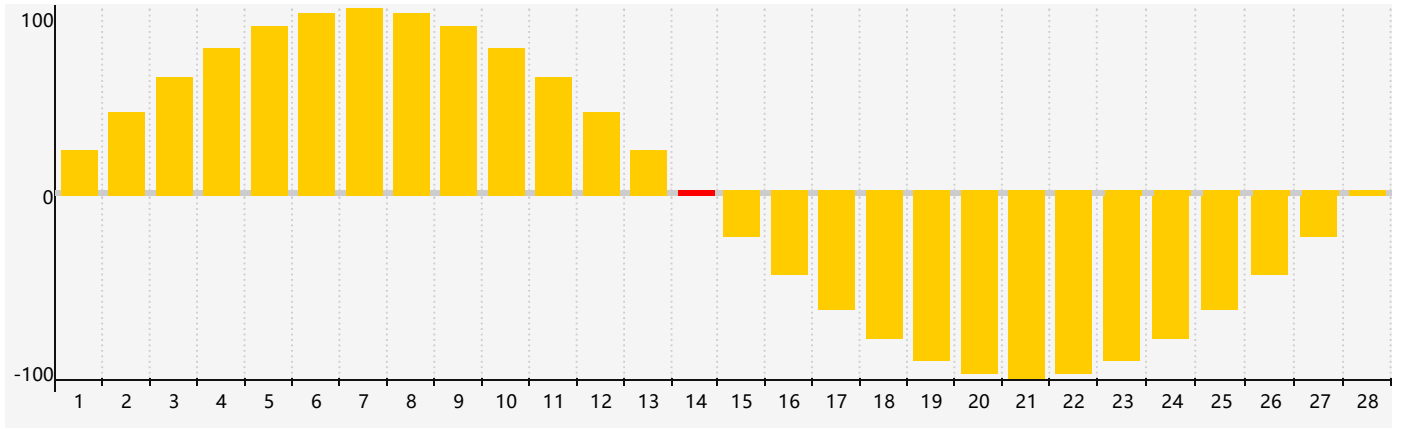

2019年2月情绪生理周期曲线图

公元2019年二月 农历己亥年 [猪年]

星期日	星期一	星期二	星期三	星期四	星期五	星期六
廿二 27	廿三 28	廿四 29	廿五 30	廿六 31	廿七 1	廿八 2
廿九 3	立春三十 4	正月初一 5	初二 6	初三 7	初四 8	初五 9
初六 10	初七 11	初八 12	初九 13	初十 14 情绪临界期	十一 15	十二 16
十三 17	十四 18	雨水十五 19	十六 20	十七 21	十八 22	十九 23
二十 24	廿一 25	廿二 26	廿三 27	廿四 28	廿五 1	廿六 2