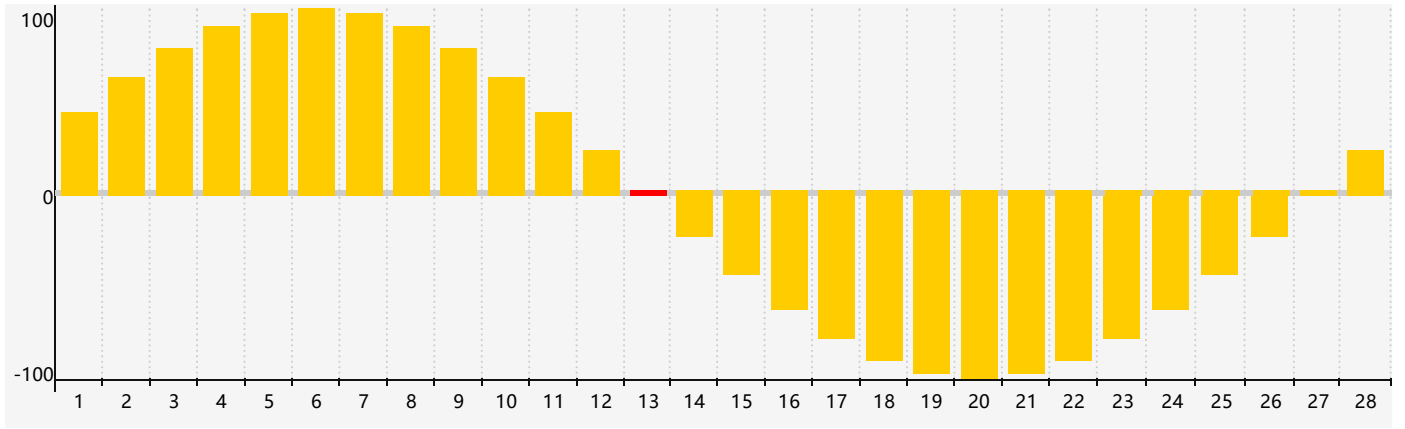

### 2019年2月情绪生理周期曲线图

公元2019年二月 农历己亥年 [猪年]

星期日	星期一	星期二	星期三	星期四	星期五	星期六
廿二 27	廿三 28	廿四 29	廿五 30	廿六 31	廿七 1	廿八 2
廿九 3	立春三十 4	正月初一 5	初二 6	初三 7	初四 8	初五 9
初六 10	初七 11	初八 12	初九 13 情绪临界期	初十 14	十一 15	十二 16
十三 17	十四 18	雨水十五 19	十六 20	十七 21	十八 22	十九 23
二十 24	廿一 25	廿二 26	廿三 27	廿四 28	廿五 1	廿六 2