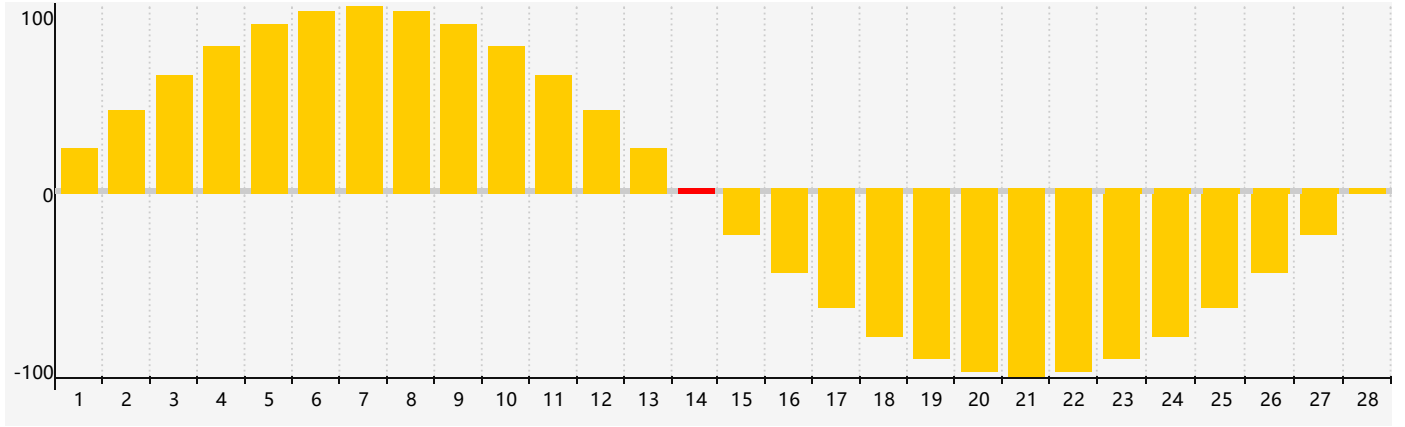

2019年2月情绪生理周期曲线图

公元2019年二月 农历己亥年 [猪年]

星期日	星期一	星期二	星期三	星期四	星期五	星期六
廿二 27	廿三 28	廿四 29	廿五 30	廿六 31	廿七 1	廿八 2
廿九 3	立春三十 4	正月初一 5	初二 6	初三 7	初四 8	初五 9
初六 10	初七 11	初八 12	初九 13	初十 14 情绪临界期	十一 15	十二 16
十三 17	十四 18	雨水十五 19	十六 20	十七 21	十八 22	十九 23
二十 24	廿一 25	廿二 26	廿三 27	廿四 28	廿五 1	廿六 2