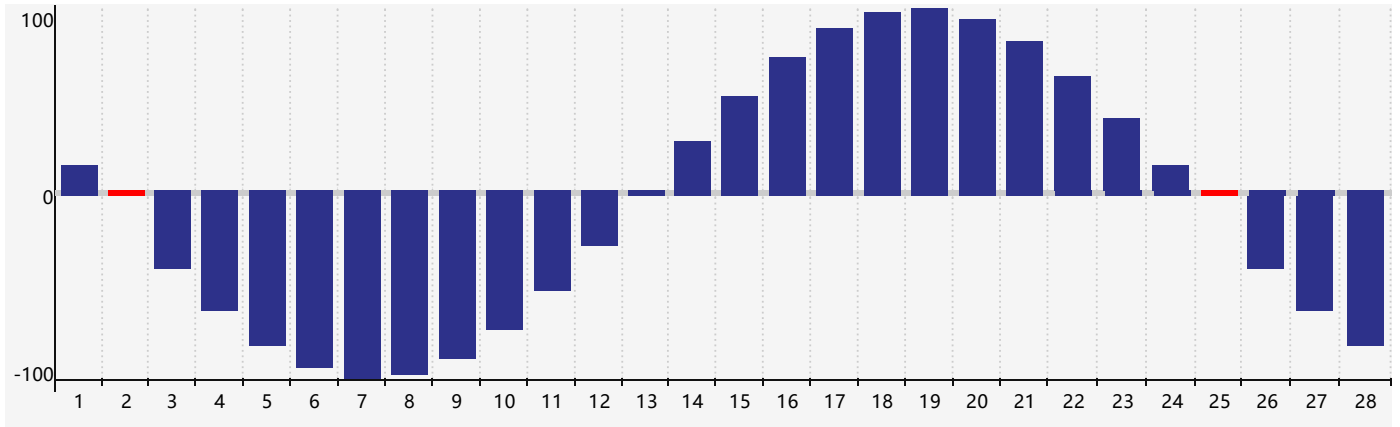

2019年2月体力生理周期曲线图

公元2019年二月 农历己亥年 [猪年]

星期日	星期一	星期二	星期三	星期四	星期五	星期六
廿二 27	廿三 28	廿四 29	廿五 30	廿六 31	廿七 1	廿八 2 体力临界期
廿九 3	立春 三十 4	正月 初一 5	初二 6	初三 7	初四 8	初五 9
初六 10	初七 11	初八 12	初九 13	初十 14	十一 15	十二 16
十三 17	十四 18	雨水 十五 19	十六 20	十七 21	十八 22	十九 23
二十 24	廿一 25 体力临界期	廿二 26	廿三 27	廿四 28	廿五 1	廿六 2