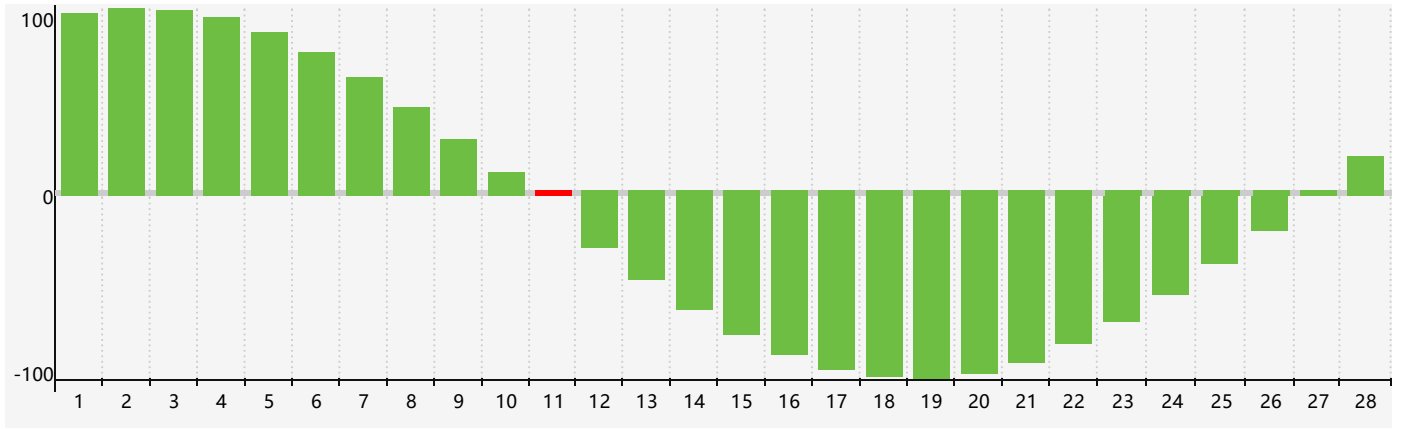

2019年2月智力生理周期曲线图

公元2019年二月 农历己亥年 [猪年]

星期日	星期一	星期二	星期三	星期四	星期五	星期六
廿二 27	廿三 28	廿四 29	廿五 30	廿六 31	廿七 1	廿八 2
廿九 3	立春 三十 4	正月 初一 5	初二 6	初三 7	初四 8	初五 9
初六 10	初七 11 智力临界期	初八 12	初九 13	初十 14	十一 15	十二 16
十三 17	十四 18	雨水 十五 19	十六 20	十七 21	十八 22	十九 23
二十 24	廿一 25	廿二 26	廿三 27	廿四 28	廿五 1	廿六 2