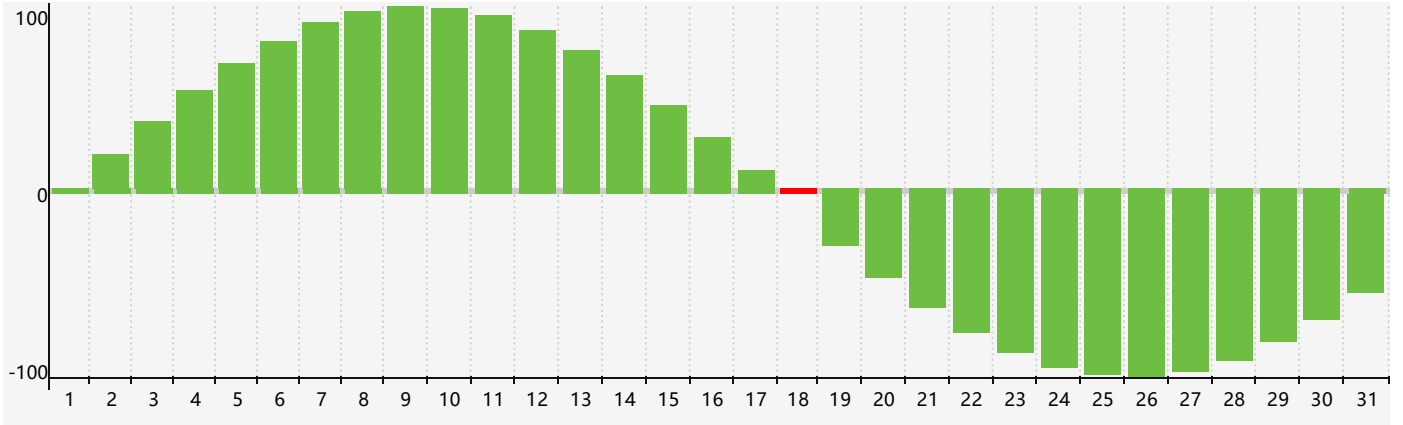

2019年3月智力生理周期曲线图

2019年3月情绪生理周期曲线图

2019年3月体力生理周期曲线图

公元2019年三月 农历己亥年 [猪年]

星期日	星期一	星期二	星期三	星期四	星期五	星期六
二十 24	廿一 25	廿二 26	廿三 27	廿四 28	廿五 1	廿六 2
廿七 3	廿八 4	廿九 5	惊蛰 三十 6	二月初一 7	初二 8	初三 9
初四 10 体力临界期	初五 11	初六 12	初七 13	初八 14	初九 15	初十 16
十一 17	十二 18 智力临界期	十三 19 情绪临界期	十四 20	春分 十五 21	十六 22	十七 23
十八 24	十九 25	二十 26	廿一 27	廿二 28	廿三 29	廿四 30
廿五 31	廿六 1	廿七 2 体力临界期	廿八 3	廿九 4	清明 初一 5	初二 6