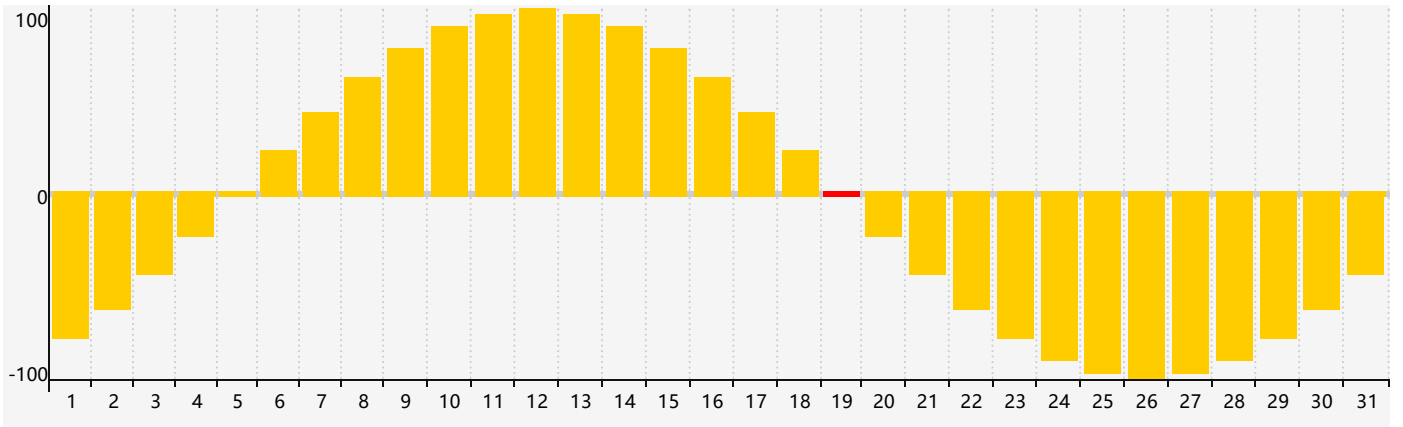

2019年3月智力生理周期曲线图

2019年3月情绪生理周期曲线图

2019年3月体力生理周期曲线图

公元2019年三月 农历己亥年 [猪年]

星期日	星期一	星期二	星期三	星期四	星期五	星期六
二十 24	廿一 25	廿二 26	廿三 27	廿四 28	廿五 1	廿六 2
廿七 3	廿八 4	廿九 5	惊蛰 三十 6	二月初一 7	初二 8	初三 9
初四 10 体力临界期	初五 11	初六 12	初七 13	初八 14	初九 15	初十 16
十一 17	十二 18 智力临界期	十三 19 情绪临界期	十四 20	春分 十五 21	十六 22	十七 23
十八 24	十九 25	二十 26	廿一 27	廿二 28	廿三 29	廿四 30
廿五 31	廿六 1	廿七 2 体力临界期	廿八 3	廿九 4	清明 初一 5	初二 6