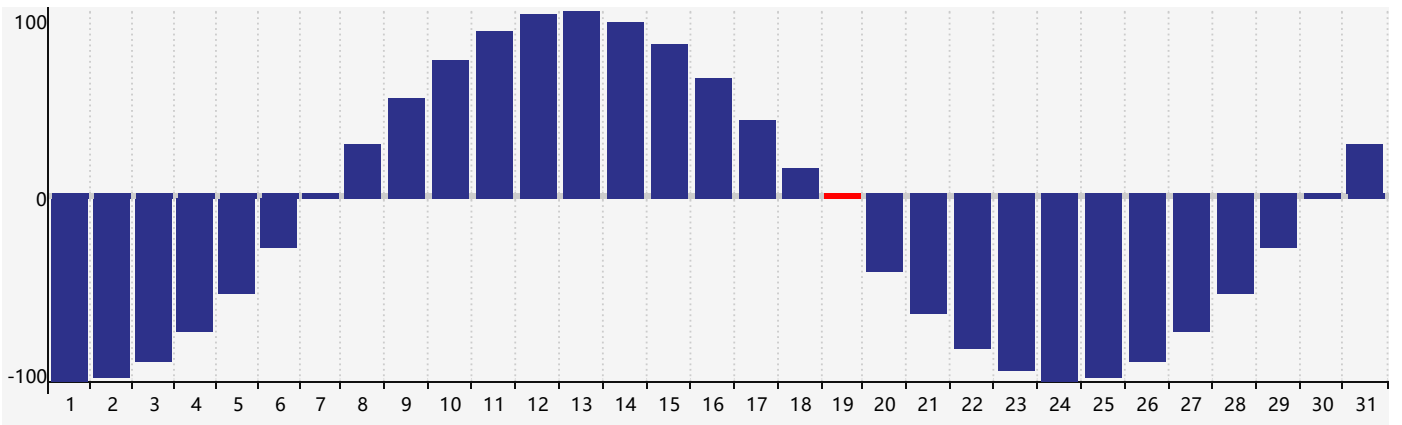

2019年3月智力生理周期曲线图

2019年3月情绪生理周期曲线图

2019年3月体力生理周期曲线图

公元2019年三月 农历己亥年 [猪年]

星期日	星期一	星期二	星期三	星期四	星期五	星期六
二十 24 体力临界期 	廿一 25 	廿二 26 情绪临界期 	廿三 27 	廿四 28 	廿五 1 	廿六 2 
廿七 3 	廿八 4 	廿九 5 	惊蛰 三十 6 	二月初一 7 	初二 8 	初三 9 
初四 10 	初五 11 	初六 12 	初七 13 	初八 14 	初九 15 	初十 16 
十一 17 	十二 18 	十三 19 体力临界期 	十四 20 	春分 十五 21 智力临界期 	十六 22 	十七 23 
十八 24 	十九 25 	二十 26 情绪临界期 	廿一 27 	廿二 28 	廿三 29 	廿四 30 
廿五 31 	廿六 1 	廿七 2 	廿八 3 	廿九 4 	清明 初一 5 	初二 6 