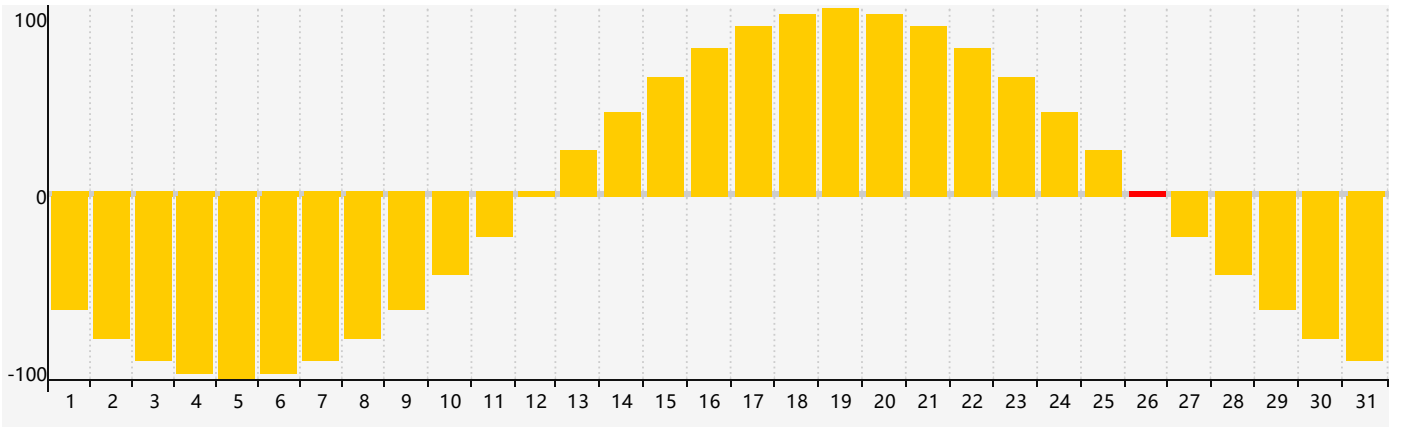

2019年3月智力生理周期曲线图

2019年3月情绪生理周期曲线图

2019年3月体力生理周期曲线图

公元2019年三月 农历己亥年 [猪年]

星期日	星期一	星期二	星期三	星期四	星期五	星期六
二十 24 体力临界期 	廿一 25 	廿二 26 情绪临界期 	廿三 27 	廿四 28 	廿五 1 	廿六 2 
廿七 3 	廿八 4 	廿九 5 	惊蛰 三十 6 	二月初一 7 	初二 8 	初三 9 
初四 10 	初五 11 	初六 12 	初七 13 	初八 14 	初九 15 	初十 16 
十一 17 	十二 18 	十三 19 体力临界期 	十四 20 	春分 十五 21 智力临界期 	十六 22 	十七 23 
十八 24 	十九 25 	二十 26 情绪临界期 	廿一 27 	廿二 28 	廿三 29 	廿四 30 
廿五 31 	廿六 1 	廿七 2 	廿八 3 	廿九 4 	清明 初一 5 	初二 6 