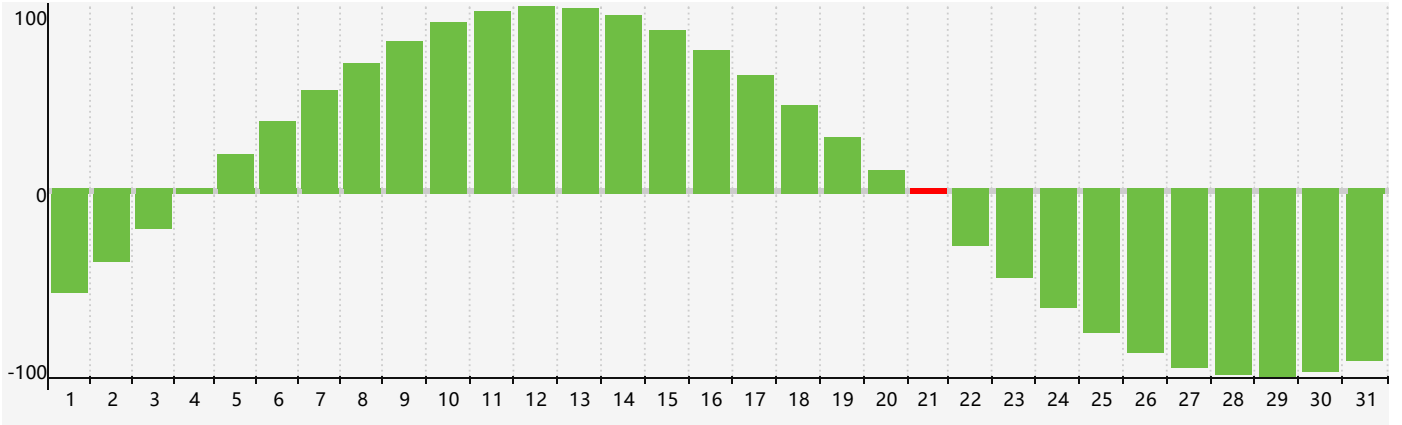

2019年3月智力生理周期曲线图

2019年3月情绪生理周期曲线图

2019年3月体力生理周期曲线图

公元2019年三月 农历己亥年 [猪年]

星期日	星期一	星期二	星期三	星期四	星期五	星期六
二十 24 体力临界期 	廿一 25 	廿二 26 情绪临界期 	廿三 27 	廿四 28 	廿五 1 	廿六 2 
廿七 3 	廿八 4 	廿九 5 	惊蛰 三十 6 	二月初一 7 	初二 8 	初三 9 
初四 10 	初五 11 	初六 12 	初七 13 	初八 14 	初九 15 	初十 16 
十一 17 	十二 18 	十三 19 体力临界期 	十四 20 	春分 十五 21 智力临界期 	十六 22 	十七 23 
十八 24 	十九 25 	二十 26 情绪临界期 	廿一 27 	廿二 28 	廿三 29 	廿四 30 
廿五 31 	廿六 1 	廿七 2 	廿八 3 	廿九 4 	清明 初一 5 	初二 6 