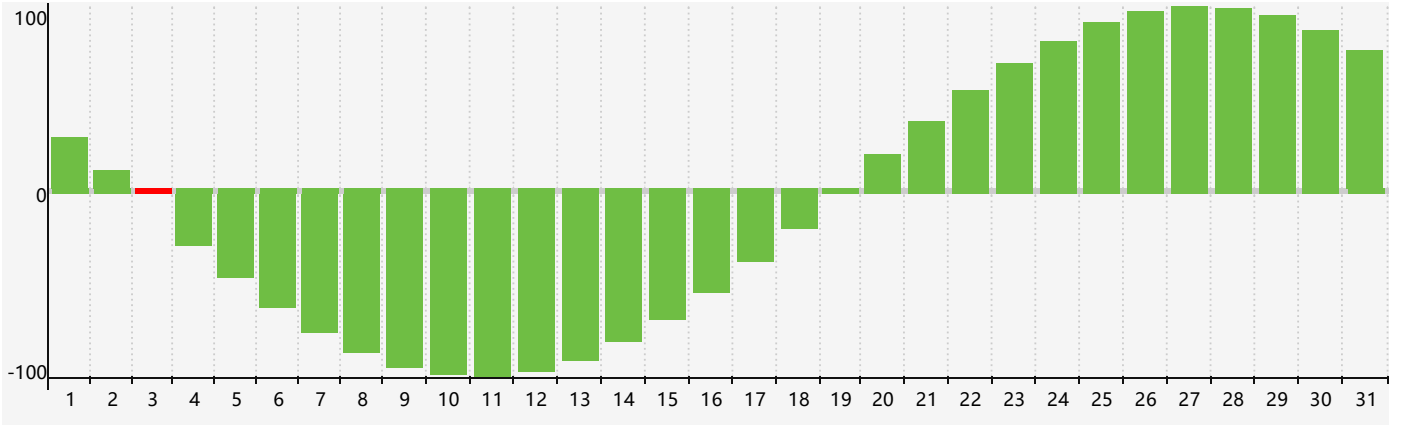

### 2019年3月智力生理周期曲线图

### 2019年3月情绪生理周期曲线图

### 2019年3月体力生理周期曲线图

公元2019年三月 农历己亥年 [猪年]

星期日	星期一	星期二	星期三	星期四	星期五	星期六
二十 24	廿一 25	廿二 26 体力临界期	廿三 27	廿四 28	廿五 1	廿六 2
廿七 3 智力临界期	廿八 4	廿九 5	惊蛰 三十 6	二月初一 7	初二 8	初三 9
初四 10	初五 11	初六 12	初七 13	初八 14	初九 15	初十 16
十一 17	十二 18	十三 19	十四 20	春分 十五 21 情绪临界期 体力临界期	十六 22	十七 23
十八 24	十九 25	二十 26	廿一 27	廿二 28	廿三 29	廿四 30
廿五 31	廿六 1	廿七 2	廿八 3	廿九 4	清明 初一 5 智力临界期	初二 6