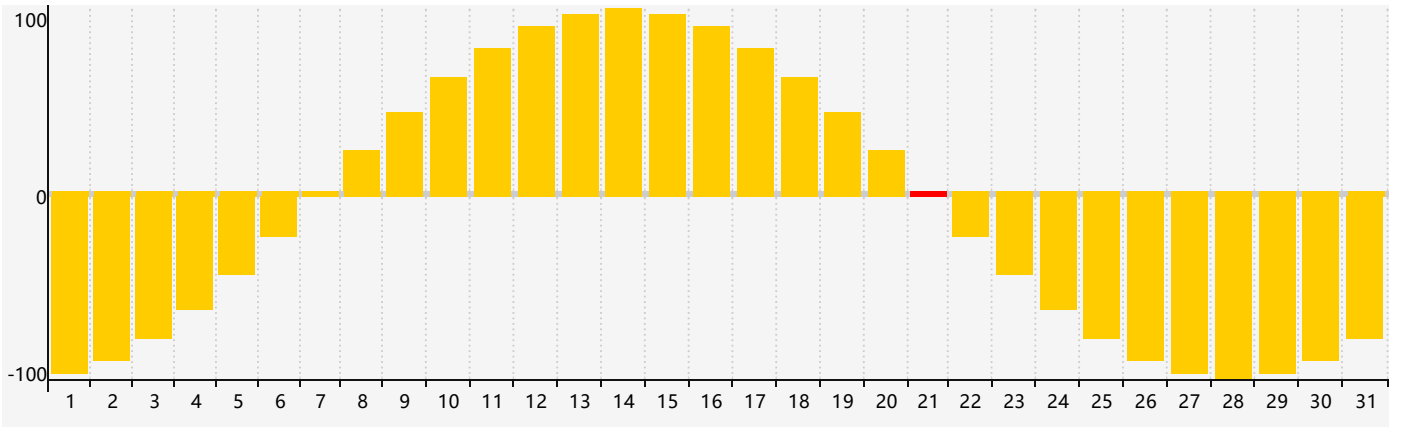

### 2019年3月智力生理周期曲线图

### 2019年3月情绪生理周期曲线图

### 2019年3月体力生理周期曲线图

公元2019年三月 农历己亥年 [猪年]

星期日	星期一	星期二	星期三	星期四	星期五	星期六
二十 24	廿一 25	廿二 26 体力临界期	廿三 27	廿四 28	廿五 1	廿六 2
廿七 3 智力临界期	廿八 4	廿九 5	惊蛰 三十 6	二月初一 7	初二 8	初三 9
初四 10	初五 11	初六 12	初七 13	初八 14	初九 15	初十 16
十一 17	十二 18	十三 19	十四 20	春分 十五 21 情绪临界期 体力临界期	十六 22	十七 23
十八 24	十九 25	二十 26	廿一 27	廿二 28	廿三 29	廿四 30
廿五 31	廿六 1	廿七 2	廿八 3	廿九 4	清明 初一 5 智力临界期	初二 6