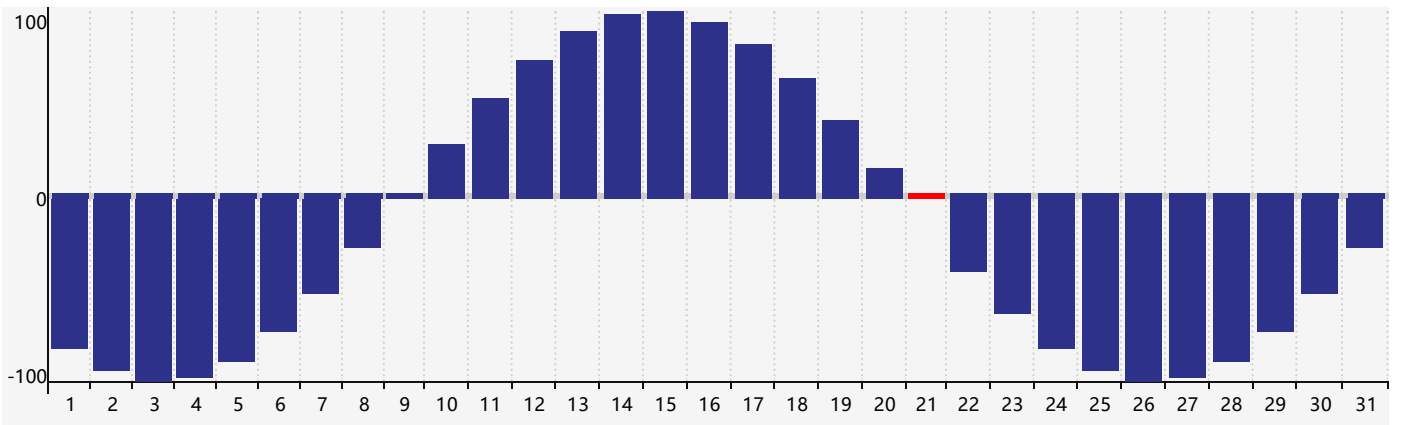

### 2019年3月智力生理周期曲线图

### 2019年3月情绪生理周期曲线图

### 2019年3月体力生理周期曲线图

公元2019年三月 农历己亥年 [猪年]

星期日	星期一	星期二	星期三	星期四	星期五	星期六
二十 24	廿一 25	廿二 26 体力临界期	廿三 27	廿四 28	廿五 1	廿六 2
廿七 3 智力临界期	廿八 4	廿九 5	惊蛰 三十 6	二月初一 7	初二 8	初三 9
初四 10	初五 11	初六 12	初七 13	初八 14	初九 15	初十 16
十一 17	十二 18	十三 19	十四 20	春分 十五 21 情绪临界期 体力临界期	十六 22	十七 23
十八 24	十九 25	二十 26	廿一 27	廿二 28	廿三 29	廿四 30
廿五 31	廿六 1	廿七 2	廿八 3	廿九 4	清明 初一 5 智力临界期	初二 6