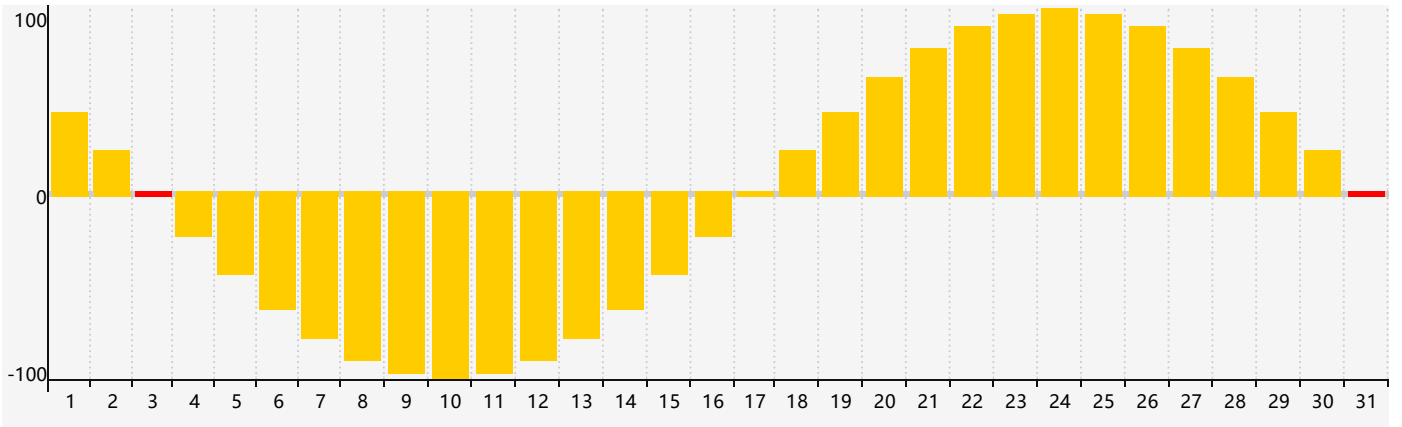

### 2019年3月智力生理周期曲线图

### 2019年3月情绪生理周期曲线图

### 2019年3月体力生理周期曲线图

公元2019年三月 农历己亥年 [猪年]

星期日	星期一	星期二	星期三	星期四	星期五	星期六
二十 24	廿一 25	廿二 26	廿三 27	廿四 28	廿五 1	廿六 2
廿七 3 情绪临界期	廿八 4	廿九 5	惊蛰 三十 6	二月初一 7	初二 8	初三 9
初四 10 体力临界期	初五 11	初六 12	初七 13	初八 14	初九 15	初十 16
十一 17	十二 18	十三 19	十四 20	春分 十五 21	十六 22	十七 23
十八 24	十九 25 智力临界期	二十 26	廿一 27	廿二 28	廿三 29	廿四 30
廿五 31 情绪临界期	廿六 1	廿七 2 体力临界期	廿八 3	廿九 4	清明 初一 5	初二 6