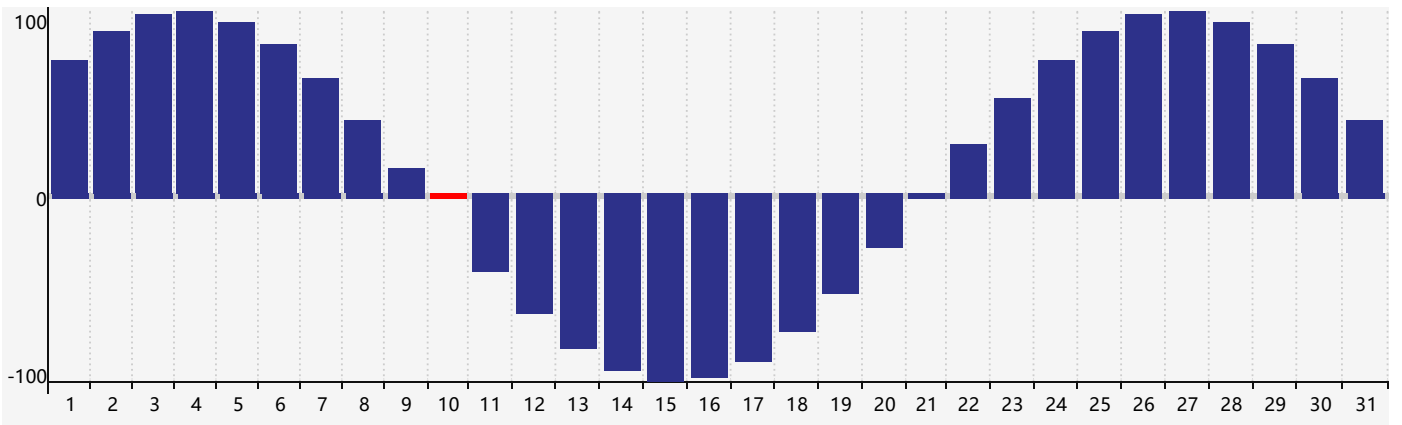

### 2019年3月智力生理周期曲线图

### 2019年3月情绪生理周期曲线图

### 2019年3月体力生理周期曲线图

公元2019年三月 农历己亥年 [猪年]

星期日	星期一	星期二	星期三	星期四	星期五	星期六
二十 24	廿一 25	廿二 26	廿三 27	廿四 28	廿五 1	廿六 2
廿七 3 情绪临界期	廿八 4	廿九 5	惊蛰 三十 6	二月初一 7	初二 8	初三 9
初四 10 体力临界期	初五 11	初六 12	初七 13	初八 14	初九 15	初十 16
十一 17	十二 18	十三 19	十四 20	春分 十五 21	十六 22	十七 23
十八 24	十九 25 智力临界期	二十 26	廿一 27	廿二 28	廿三 29	廿四 30
廿五 31 情绪临界期	廿六 1	廿七 2 体力临界期	廿八 3	廿九 4	清明 初一 5	初二 6