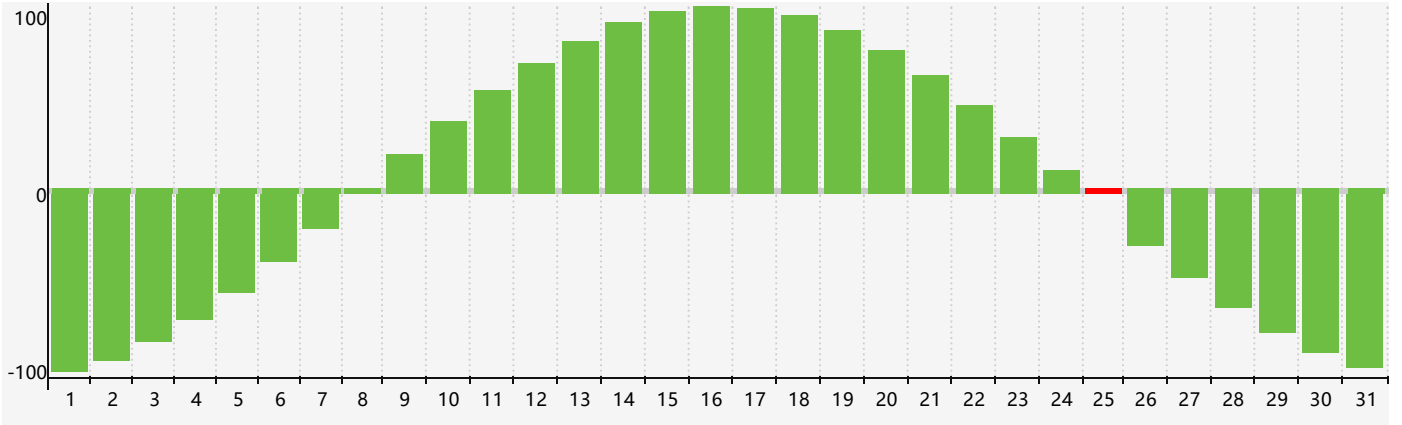

### 2019年3月智力生理周期曲线图

### 2019年3月情绪生理周期曲线图

### 2019年3月体力生理周期曲线图

公元2019年三月 农历己亥年 [猪年]

星期日	星期一	星期二	星期三	星期四	星期五	星期六
二十 24	廿一 25	廿二 26	廿三 27	廿四 28	廿五 1	廿六 2
廿七 3 情绪临界期	廿八 4	廿九 5	惊蛰 三十 6	二月初一 7	初二 8	初三 9
初四 10 体力临界期	初五 11	初六 12	初七 13	初八 14	初九 15	初十 16
十一 17	十二 18	十三 19	十四 20	春分 十五 21	十六 22	十七 23
十八 24	十九 25 智力临界期	二十 26	廿一 27	廿二 28	廿三 29	廿四 30
廿五 31 情绪临界期	廿六 1	廿七 2 体力临界期	廿八 3	廿九 4	清明 初一 5	初二 6