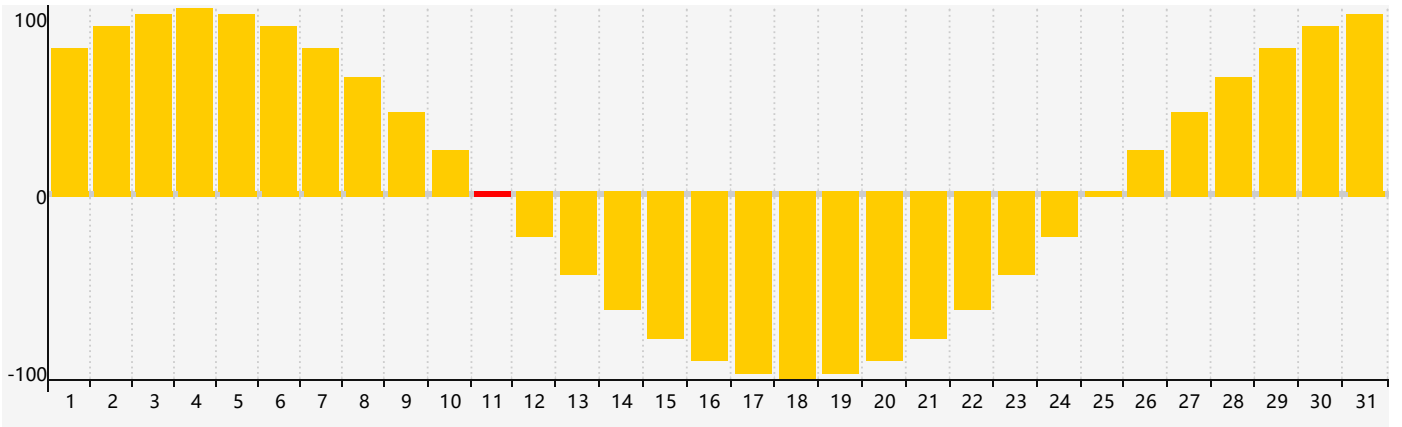

### 2019年3月智力生理周期曲线图

### 2019年3月情绪生理周期曲线图

### 2019年3月体力生理周期曲线图

公元2019年三月 农历己亥年 [猪年]

星期日	星期一	星期二	星期三	星期四	星期五	星期六
二十 <b>24</b> 体力临界期 	廿一 <b>25</b> 	廿二 <b>26</b> 	廿三 <b>27</b> 	廿四 <b>28</b> 	廿五 <b>1</b> 	廿六 <b>2</b> 
廿七 <b>3</b> 	廿八 <b>4</b> 	廿九 <b>5</b> 	惊蛰 三十 <b>6</b> 	二月初一 <b>7</b> 	初二 <b>8</b> 	初三 <b>9</b> 
初四 <b>10</b> 	初五 <b>11</b> 情绪临界期 	初六 <b>12</b> 	初七 <b>13</b> 	初八 <b>14</b> 	初九 <b>15</b> 智力临界期 	初十 <b>16</b> 
十一 <b>17</b> 	十二 <b>18</b> 	十三 <b>19</b> 体力临界期 	十四 <b>20</b> 	春分 十五 <b>21</b> 	十六 <b>22</b> 	十七 <b>23</b> 
十八 <b>24</b> 	十九 <b>25</b> 	二十 <b>26</b> 	廿一 <b>27</b> 	廿二 <b>28</b> 	廿三 <b>29</b> 	廿四 <b>30</b> 
廿五 <b>31</b> 	廿六 <b>1</b> 	廿七 <b>2</b> 	廿八 <b>3</b> 	廿九 <b>4</b> 	清明 初一 <b>5</b> 	初二 <b>6</b> 