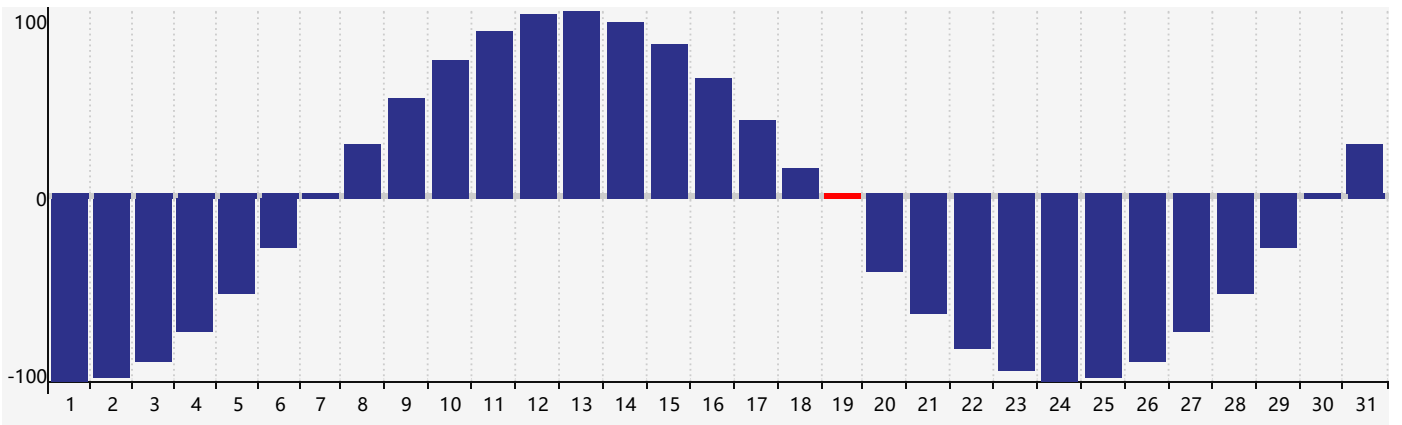

### 2019年3月智力生理周期曲线图

### 2019年3月情绪生理周期曲线图

### 2019年3月体力生理周期曲线图

公元2019年三月 农历己亥年 [猪年]

星期日	星期一	星期二	星期三	星期四	星期五	星期六
二十 <b>24</b> 体力临界期 	廿一 <b>25</b> 	廿二 <b>26</b> 	廿三 <b>27</b> 	廿四 <b>28</b> 	廿五 <b>1</b> 	廿六 <b>2</b> 
廿七 <b>3</b> 	廿八 <b>4</b> 	廿九 <b>5</b> 	惊蛰 三十 <b>6</b> 	二月初一 <b>7</b> 	初二 <b>8</b> 	初三 <b>9</b> 
初四 <b>10</b> 	初五 <b>11</b> 情绪临界期 	初六 <b>12</b> 	初七 <b>13</b> 	初八 <b>14</b> 	初九 <b>15</b> 智力临界期 	初十 <b>16</b> 
十一 <b>17</b> 	十二 <b>18</b> 	十三 <b>19</b> 体力临界期 	十四 <b>20</b> 	春分 十五 <b>21</b> 	十六 <b>22</b> 	十七 <b>23</b> 
十八 <b>24</b> 	十九 <b>25</b> 	二十 <b>26</b> 	廿一 <b>27</b> 	廿二 <b>28</b> 	廿三 <b>29</b> 	廿四 <b>30</b> 
廿五 <b>31</b> 	廿六 <b>1</b> 	廿七 <b>2</b> 	廿八 <b>3</b> 	廿九 <b>4</b> 	清明 初一 <b>5</b> 	初二 <b>6</b> 