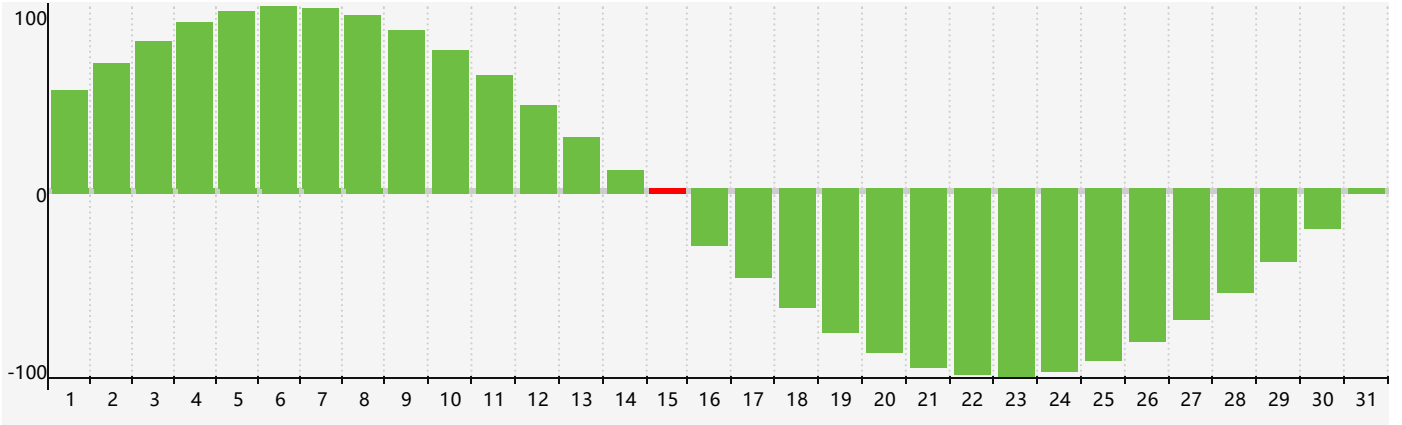

### 2019年3月智力生理周期曲线图

### 2019年3月情绪生理周期曲线图

### 2019年3月体力生理周期曲线图

公元2019年三月 农历己亥年 [猪年]

星期日	星期一	星期二	星期三	星期四	星期五	星期六
二十 <b>24</b> 体力临界期 	廿一 <b>25</b> 	廿二 <b>26</b> 	廿三 <b>27</b> 	廿四 <b>28</b> 	廿五 <b>1</b> 	廿六 <b>2</b> 
廿七 <b>3</b> 	廿八 <b>4</b> 	廿九 <b>5</b> 	惊蛰 三十 <b>6</b> 	二月初一 <b>7</b> 	初二 <b>8</b> 	初三 <b>9</b> 
初四 <b>10</b> 	初五 <b>11</b> 情绪临界期 	初六 <b>12</b> 	初七 <b>13</b> 	初八 <b>14</b> 	初九 <b>15</b> 智力临界期 	初十 <b>16</b> 
十一 <b>17</b> 	十二 <b>18</b> 	十三 <b>19</b> 体力临界期 	十四 <b>20</b> 	春分 十五 <b>21</b> 	十六 <b>22</b> 	十七 <b>23</b> 
十八 <b>24</b> 	十九 <b>25</b> 	二十 <b>26</b> 	廿一 <b>27</b> 	廿二 <b>28</b> 	廿三 <b>29</b> 	廿四 <b>30</b> 
廿五 <b>31</b> 	廿六 <b>1</b> 	廿七 <b>2</b> 	廿八 <b>3</b> 	廿九 <b>4</b> 	清明 初一 <b>5</b> 	初二 <b>6</b> 