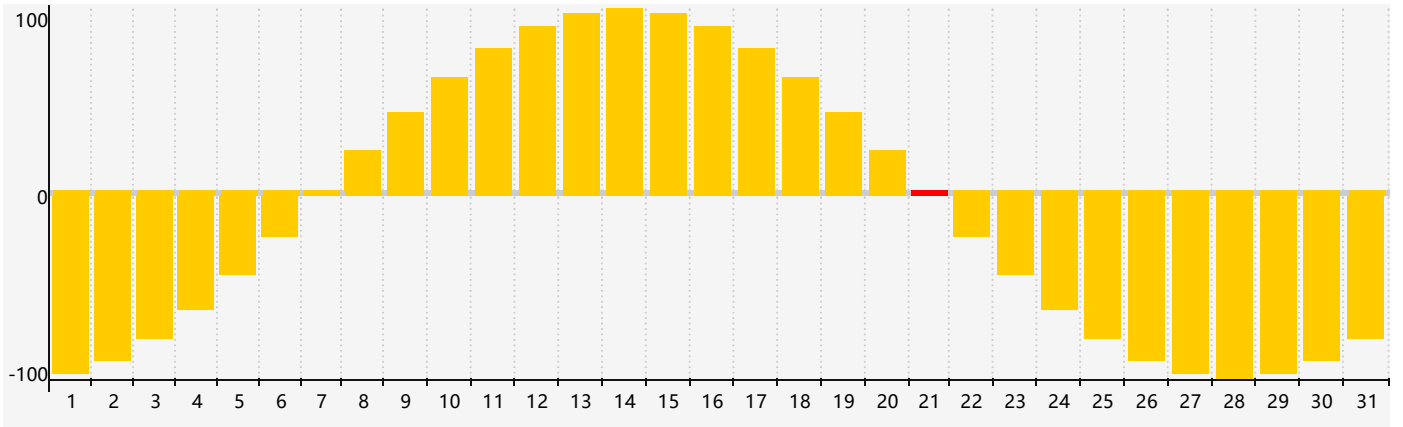

### 2019年3月情绪生理周期曲线图

公元2019年三月 农历己亥年 [猪年]

星期日	星期一	星期二	星期三	星期四	星期五	星期六
二十 24	廿一 25	廿二 26	廿三 27	廿四 28	廿五 1	廿六 2
廿七 3	廿八 4	廿九 5	惊蛰三十 6	二月初一 7	初二 8	初三 9
初四 10	初五 11	初六 12	初七 13	初八 14	初九 15	初十 16
十一 17	十二 18	十三 19	十四 20	春分十五 21 情绪临界期	十六 22	十七 23
十八 24	十九 25	二十 26	廿一 27	廿二 28	廿三 29	廿四 30
廿五 31	廿六 1	廿七 2	廿八 3	廿九 4	清明初一 5	初二 6