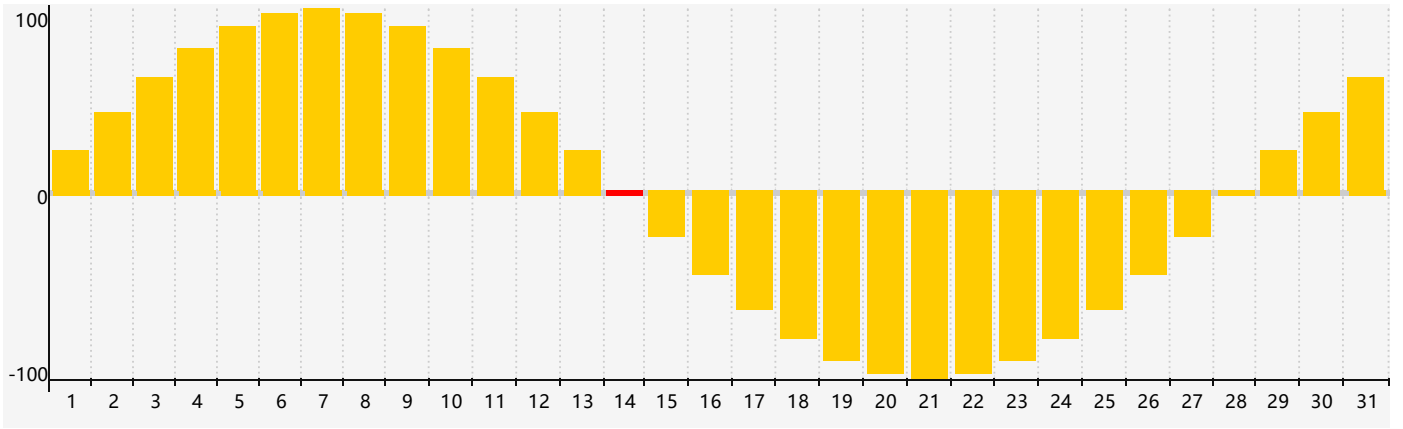

### 2019年3月情绪生理周期曲线图

公元2019年三月 农历己亥年 [猪年]

星期日	星期一	星期二	星期三	星期四	星期五	星期六
二十 24	廿一 25	廿二 26	廿三 27	廿四 28	廿五 1	廿六 2
廿七 3	廿八 4	廿九 5	惊蛰 三十 6	二月初一 7	初二 8	初三 9
初四 10	初五 11	初六 12	初七 13	初八 14 情绪临界期	初九 15	初十 16
十一 17	十二 18	十三 19	十四 20	春分 十五 21	十六 22	十七 23
十八 24	十九 25	二十 26	廿一 27	廿二 28	廿三 29	廿四 30
廿五 31	廿六 1	廿七 2	廿八 3	廿九 4	清明 初一 5	初二 6