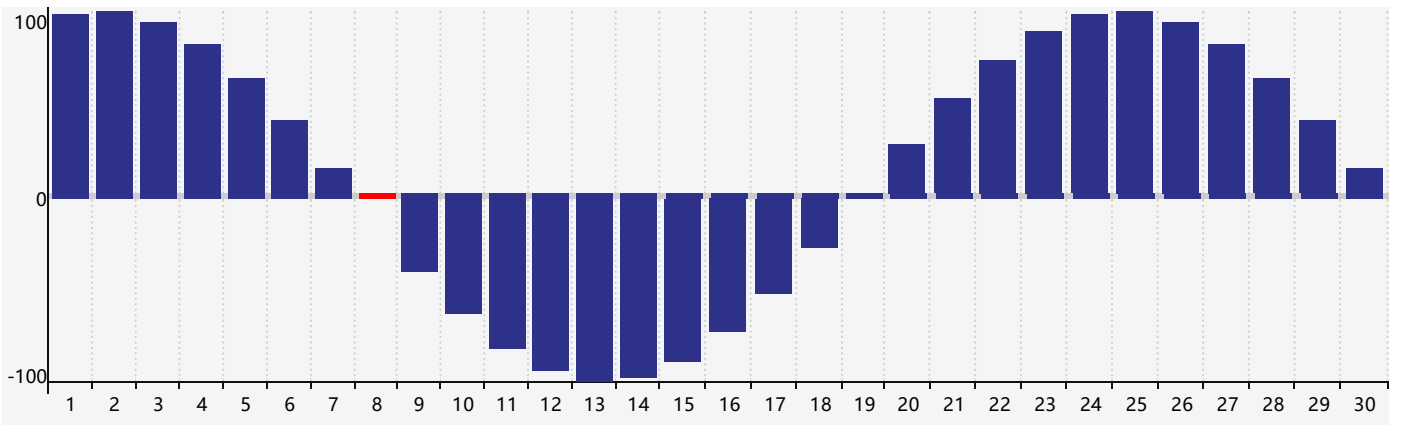

2019年4月智力生理周期曲线图

2019年4月情绪生理周期曲线图

2019年4月体力生理周期曲线图

公元2019年四月 农历己亥年 [猪年]

星期日	星期一	星期二	星期三	星期四	星期五	星期六
廿五 31	廿六 1	廿七 2	廿八 3	廿九 4	清明 初一 5	初二 6
初三 7	初四 8 体力临界期	初五 9	初六 10	初七 11	初八 12	初九 13 情绪临界期
初十 14	十一 15	十二 16	十三 17	十四 18	十五 19	谷雨 十六 20
十七 21	十八 22	十九 23	二十 24	廿一 25	廿二 26	廿三 27
廿四 28	廿五 29	廿六 30	廿七 1 体力临界期	廿八 2 智力临界期	廿九 3	三十 4