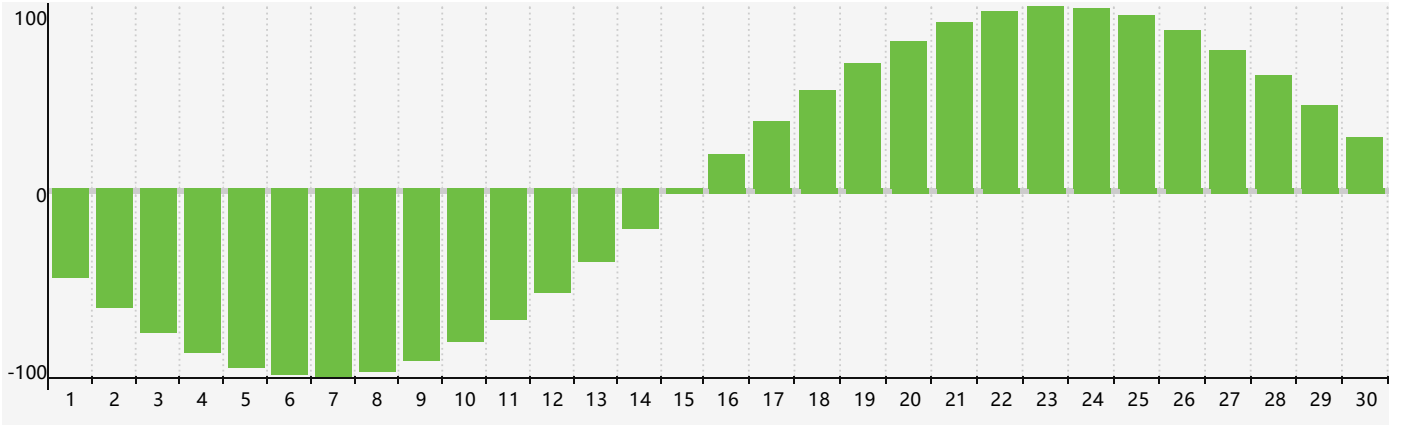

2019年4月智力生理周期曲线图

2019年4月情绪生理周期曲线图

2019年4月体力生理周期曲线图

公元2019年四月 农历己亥年 [猪年]

星期日	星期一	星期二	星期三	星期四	星期五	星期六
廿五 31	廿六 1	廿七 2	廿八 3	廿九 4	清明 初一 5	初二 6
初三 7	初四 8 体力临界期	初五 9	初六 10	初七 11	初八 12	初九 13 情绪临界期
初十 14	十一 15	十二 16	十三 17	十四 18	十五 19	谷雨 十六 20
十七 21	十八 22	十九 23	二十 24	廿一 25	廿二 26	廿三 27
廿四 28	廿五 29	廿六 30	廿七 1 体力临界期	廿八 2 智力临界期	廿九 3	三十 4