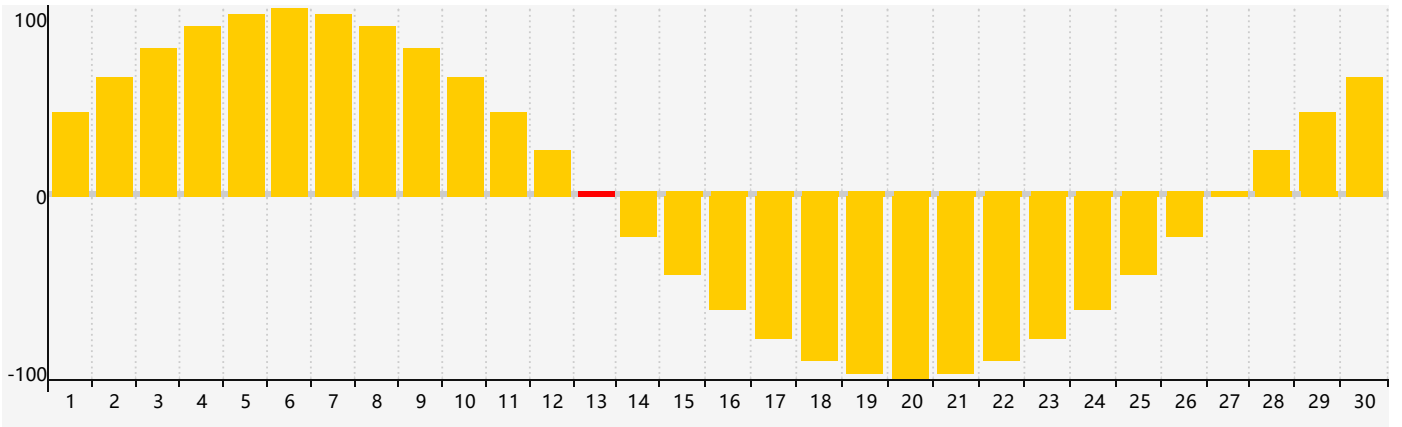

2019年4月智力生理周期曲线图

2019年4月情绪生理周期曲线图

2019年4月体力生理周期曲线图

公元2019年四月 农历己亥年 [猪年]

星期日	星期一	星期二	星期三	星期四	星期五	星期六
廿五 31	廿六 1	廿七 2	廿八 3	廿九 4	清明 初一 5	初二 6
初三 7	初四 8 体力临界期	初五 9	初六 10	初七 11	初八 12	初九 13 情绪临界期
初十 14	十一 15	十二 16	十三 17	十四 18	十五 19	谷雨 十六 20
十七 21	十八 22	十九 23	二十 24	廿一 25	廿二 26	廿三 27
廿四 28	廿五 29	廿六 30	廿七 1 体力临界期	廿八 2 智力临界期	廿九 3	三十 4