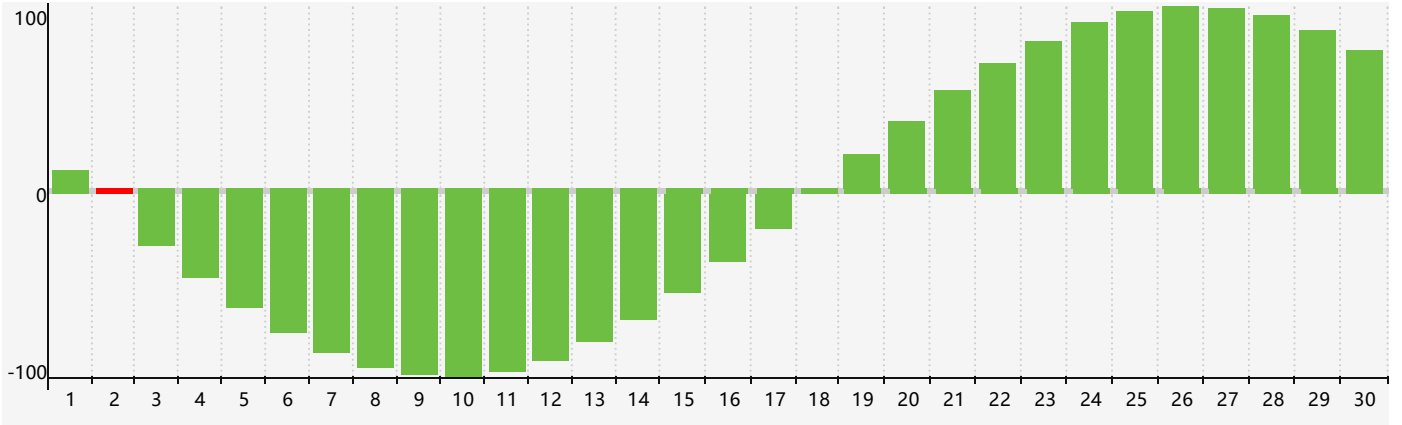

2019年4月智力生理周期曲线图

2019年4月情绪生理周期曲线图

2019年4月体力生理周期曲线图

公元2019年四月 农历己亥年 [猪年]

星期日	星期一	星期二	星期三	星期四	星期五	星期六
廿五 31 体力临界期	廿六 1	廿七 2 智力临界期	廿八 3	廿九 4	清明 初一 5	初二 6
初三 7	初四 8	初五 9 情绪临界期	初六 10	初七 11	初八 12	初九 13
初十 14	十一 15	十二 16	十三 17	十四 18	十五 19	谷雨 十六 20
十七 21	十八 22	十九 23 体力临界期	二十 24	廿一 25	廿二 26	廿三 27
廿四 28	廿五 29	廿六 30	廿七 1	廿八 2	廿九 3	三十 4