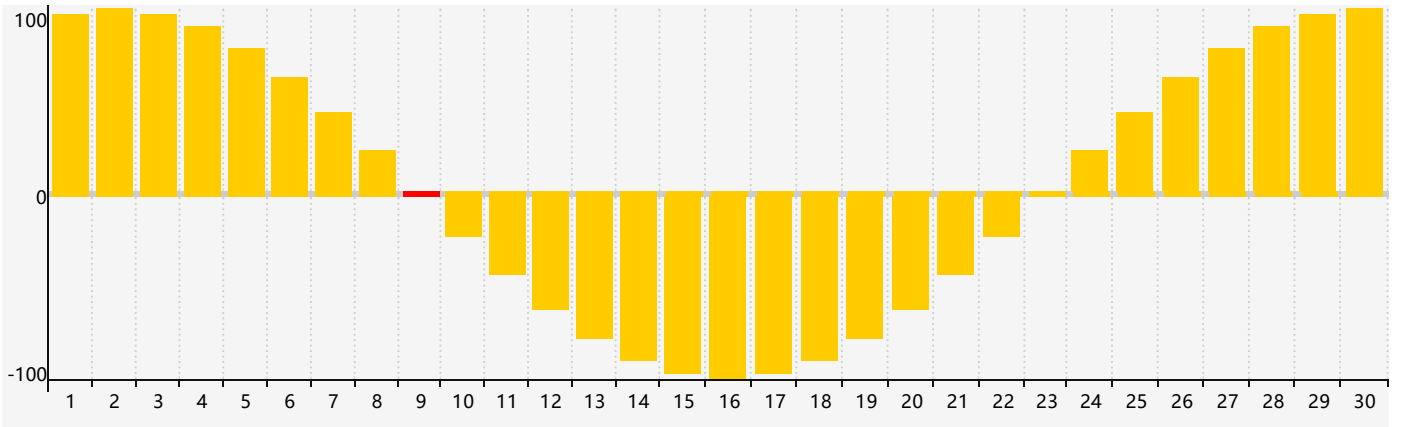

2019年4月智力生理周期曲线图

2019年4月情绪生理周期曲线图

2019年4月体力生理周期曲线图

公元2019年四月 农历己亥年 [猪年]

星期日	星期一	星期二	星期三	星期四	星期五	星期六
廿五 31 体力临界期	廿六 1	廿七 2 智力临界期	廿八 3	廿九 4	清明 初一 5	初二 6
初三 7	初四 8	初五 9 情绪临界期	初六 10	初七 11	初八 12	初九 13
初十 14	十一 15	十二 16	十三 17	十四 18	十五 19	谷雨 十六 20
十七 21	十八 22	十九 23 体力临界期	二十 24	廿一 25	廿二 26	廿三 27
廿四 28	廿五 29	廿六 30	廿七 1	廿八 2	廿九 3	三十 4