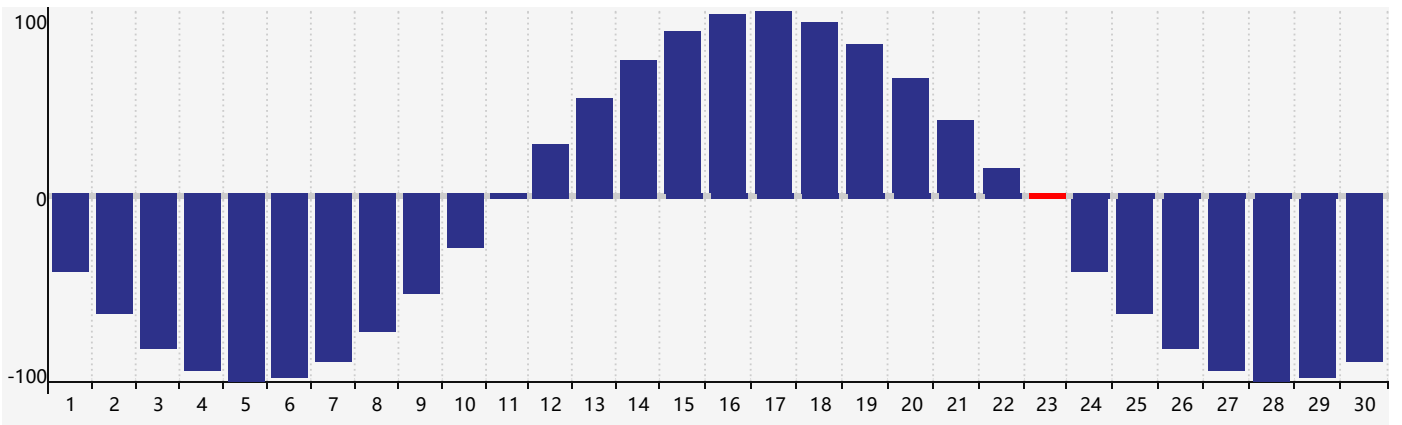

2019年4月智力生理周期曲线图

2019年4月情绪生理周期曲线图

2019年4月体力生理周期曲线图

公元2019年四月 农历己亥年 [猪年]

星期日	星期一	星期二	星期三	星期四	星期五	星期六
廿五 31 体力临界期	廿六 1	廿七 2 智力临界期	廿八 3	廿九 4	清明 初一 5	初二 6
初三 7	初四 8	初五 9 情绪临界期	初六 10	初七 11	初八 12	初九 13
初十 14	十一 15	十二 16	十三 17	十四 18	十五 19	谷雨 十六 20
十七 21	十八 22	十九 23 体力临界期	二十 24	廿一 25	廿二 26	廿三 27
廿四 28	廿五 29	廿六 30	廿七 1	廿八 2	廿九 3	三十 4