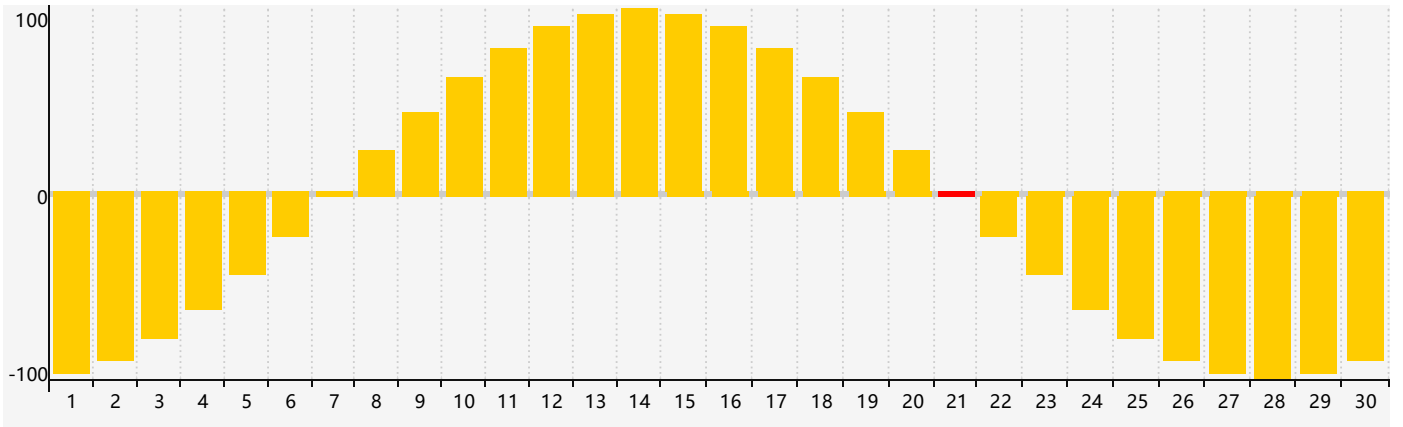

2019年4月智力生理周期曲线图

2019年4月情绪生理周期曲线图

2019年4月体力生理周期曲线图

公元2019年四月 农历己亥年 [猪年]

| 星期日 | 星期一 | 星期二 | 星期三 | 星期四 | 星期五 | 星期六 |
|----------------|-------|-------|-------|-------|----------------|----------|
| 廿五 31 | 廿六 1 | 廿七 2 | 廿八 3 | 廿九 4 | 清明 初一 5 | 初二 6 |
| 初三 7 | 初四 8 | 初五 9 | 初六 10 | 初七 11 | 初八 12 体力临界期 | 初九 13 |
| 初十 14 智力临界期 | 十一 15 | 十二 16 | 十三 17 | 十四 18 | 十五 19 | 谷雨 十六 20 |
| 十七 21 情绪临界期 | 十八 22 | 十九 23 | 二十 24 | 廿一 25 | 廿二 26 | 廿三 27 |
| 廿四 28 | 廿五 29 | 廿六 30 | 廿七 1 | 廿八 2 | 廿九 3 | 三十 4 |