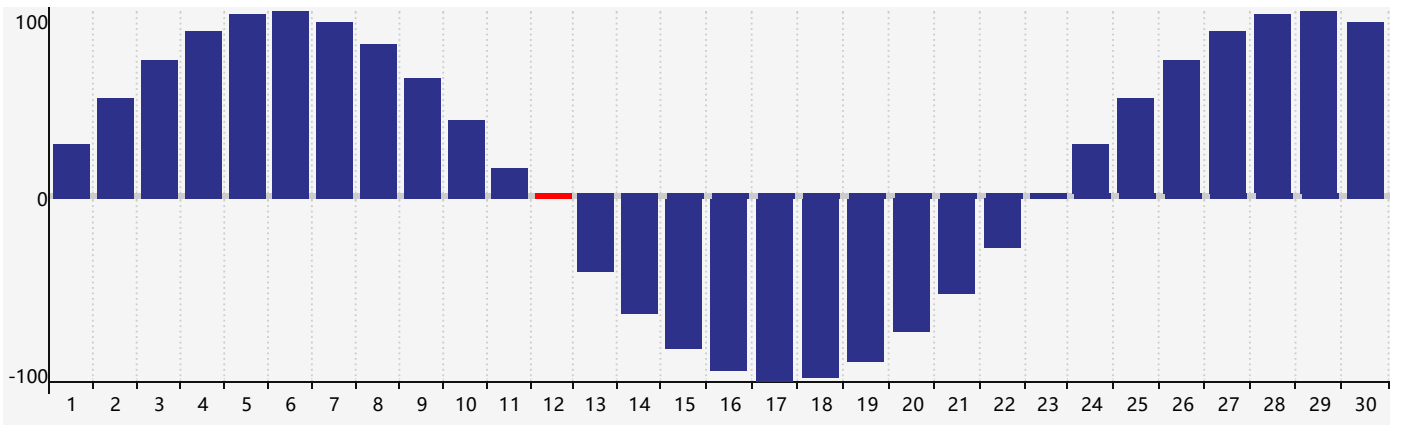

2019年4月智力生理周期曲线图

2019年4月情绪生理周期曲线图

2019年4月体力生理周期曲线图

公元2019年四月 农历己亥年 [猪年]

| 星期日 | 星期一 | 星期二 | 星期三 | 星期四 | 星期五 | 星期六 |
|----------------|-------|-------|-------|-------|----------------|----------|
| 廿五 31 | 廿六 1 | 廿七 2 | 廿八 3 | 廿九 4 | 清明 初一 5 | 初二 6 |
| 初三 7 | 初四 8 | 初五 9 | 初六 10 | 初七 11 | 初八 12 体力临界期 | 初九 13 |
| 初十 14 智力临界期 | 十一 15 | 十二 16 | 十三 17 | 十四 18 | 十五 19 | 谷雨 十六 20 |
| 十七 21 情绪临界期 | 十八 22 | 十九 23 | 二十 24 | 廿一 25 | 廿二 26 | 廿三 27 |
| 廿四 28 | 廿五 29 | 廿六 30 | 廿七 1 | 廿八 2 | 廿九 3 | 三十 4 |