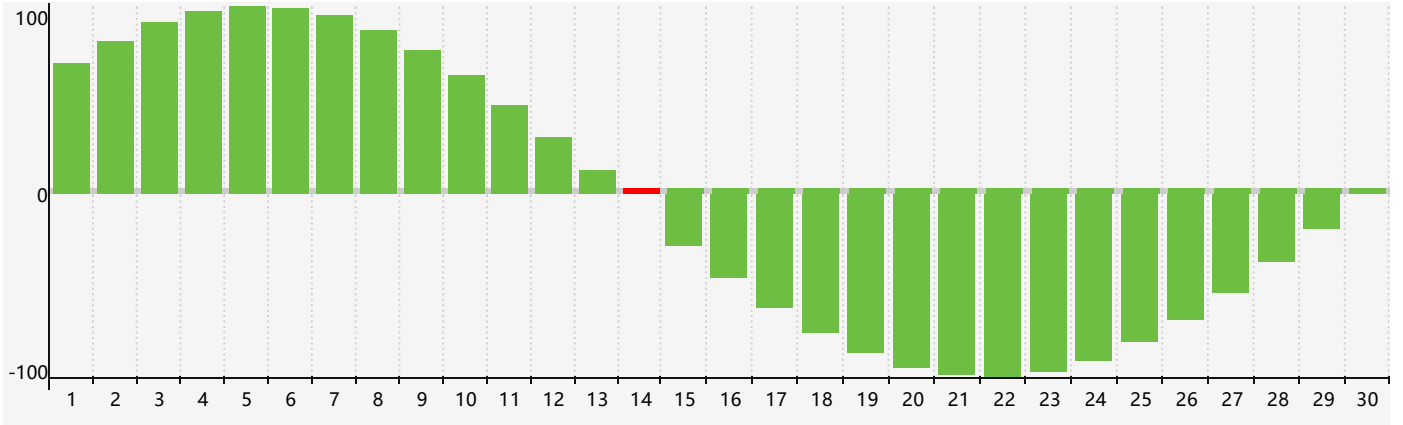

2019年4月智力生理周期曲线图

2019年4月情绪生理周期曲线图

2019年4月体力生理周期曲线图

公元2019年四月 农历己亥年 [猪年]

| 星期日 | 星期一 | 星期二 | 星期三 | 星期四 | 星期五 | 星期六 |
|----------------|-------|-------|-------|-------|----------------|----------|
| 廿五 31 | 廿六 1 | 廿七 2 | 廿八 3 | 廿九 4 | 清明 初一 5 | 初二 6 |
| 初三 7 | 初四 8 | 初五 9 | 初六 10 | 初七 11 | 初八 12 体力临界期 | 初九 13 |
| 初十 14 智力临界期 | 十一 15 | 十二 16 | 十三 17 | 十四 18 | 十五 19 | 谷雨 十六 20 |
| 十七 21 情绪临界期 | 十八 22 | 十九 23 | 二十 24 | 廿一 25 | 廿二 26 | 廿三 27 |
| 廿四 28 | 廿五 29 | 廿六 30 | 廿七 1 | 廿八 2 | 廿九 3 | 三十 4 |