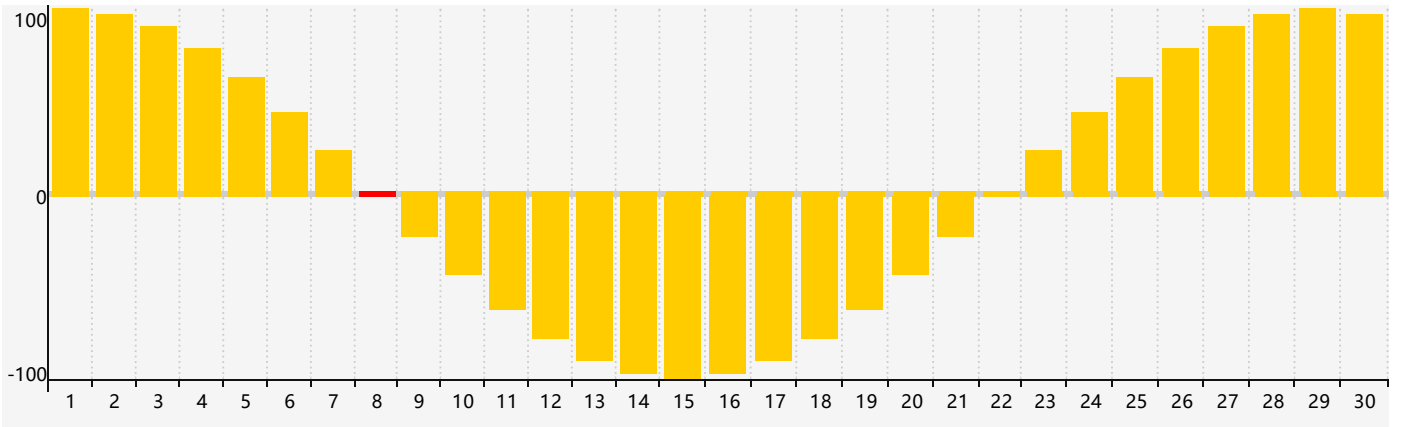

2019年4月智力生理周期曲线图

2019年4月情绪生理周期曲线图

2019年4月体力生理周期曲线图

公元2019年四月 农历己亥年 [猪年]

星期日	星期一	星期二	星期三	星期四	星期五	星期六
廿五 31	廿六 1	廿七 2	廿八 3	廿九 4	清明 初一 5	初二 6
初三 7	初四 8 情绪临界期	初五 9	初六 10	初七 11	初八 12	初九 13
初十 14	十一 15	十二 16	十三 17	十四 18 体力临界期	十五 19	谷雨 十六 20
十七 21	十八 22	十九 23	二十 24	廿一 25 智力临界期	廿二 26	廿三 27
廿四 28	廿五 29	廿六 30	廿七 1	廿八 2	廿九 3	三十 4