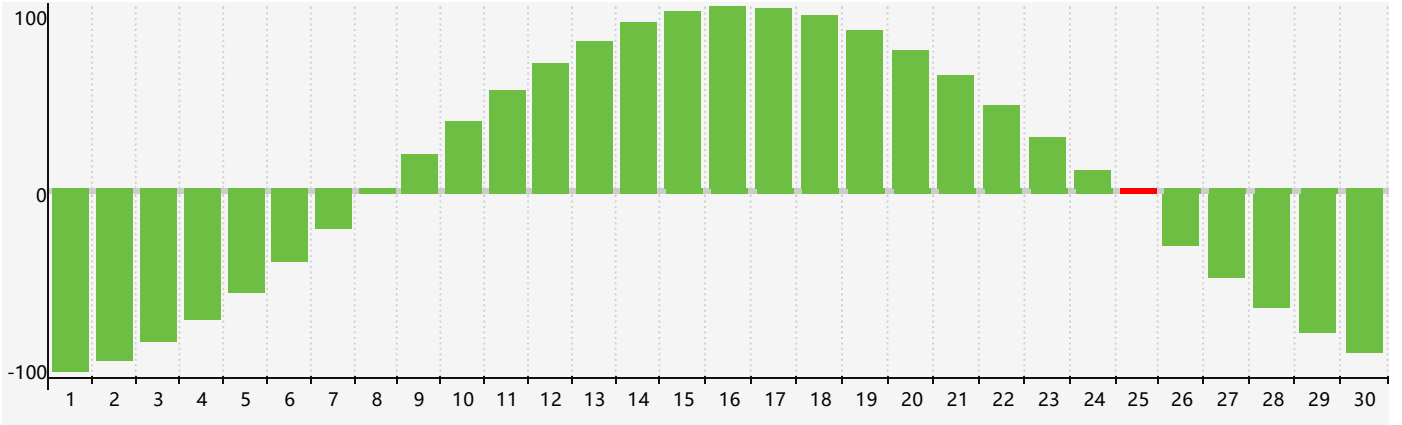

2019年4月智力生理周期曲线图

2019年4月情绪生理周期曲线图

2019年4月体力生理周期曲线图

公元2019年四月 农历己亥年 [猪年]

星期日	星期一	星期二	星期三	星期四	星期五	星期六
廿五 31	廿六 1	廿七 2	廿八 3	廿九 4	清明 初一 5	初二 6
初三 7	初四 8 情绪临界期	初五 9	初六 10	初七 11	初八 12	初九 13
初十 14	十一 15	十二 16	十三 17	十四 18 体力临界期	十五 19	谷雨 十六 20
十七 21	十八 22	十九 23	二十 24	廿一 25 智力临界期	廿二 26	廿三 27
廿四 28	廿五 29	廿六 30	廿七 1	廿八 2	廿九 3	三十 4