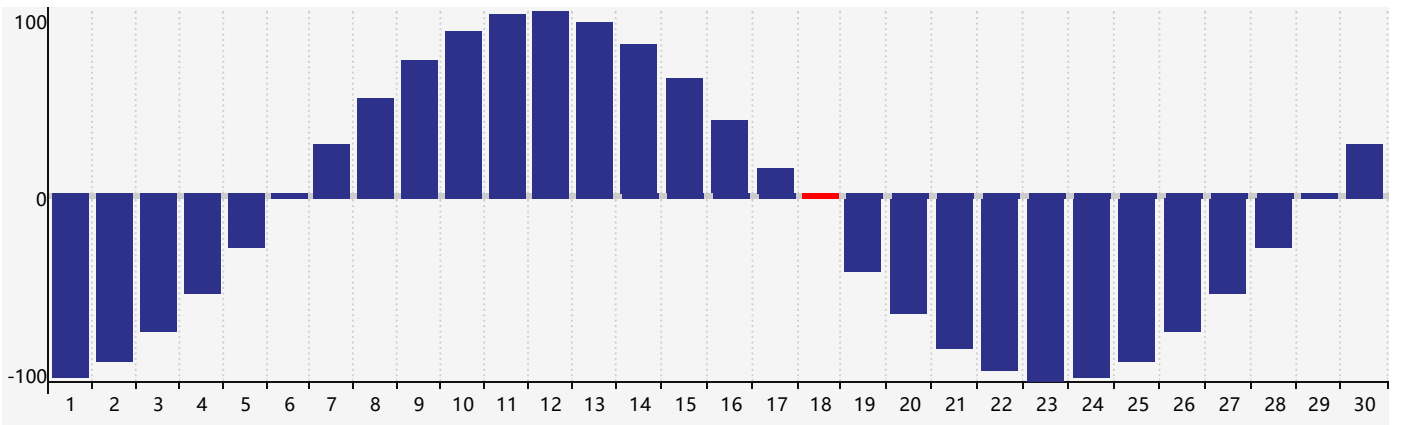

2019年4月智力生理周期曲线图

2019年4月情绪生理周期曲线图

2019年4月体力生理周期曲线图

公元2019年四月 农历己亥年 [猪年]

星期日	星期一	星期二	星期三	星期四	星期五	星期六
廿五 31	廿六 1	廿七 2	廿八 3	廿九 4	清明 初一 5	初二 6
初三 7	初四 8 情绪临界期	初五 9	初六 10	初七 11	初八 12	初九 13
初十 14	十一 15	十二 16	十三 17	十四 18 体力临界期	十五 19	谷雨 十六 20
十七 21	十八 22	十九 23	二十 24	廿一 25 智力临界期	廿二 26	廿三 27
廿四 28	廿五 29	廿六 30	廿七 1	廿八 2	廿九 3	三十 4