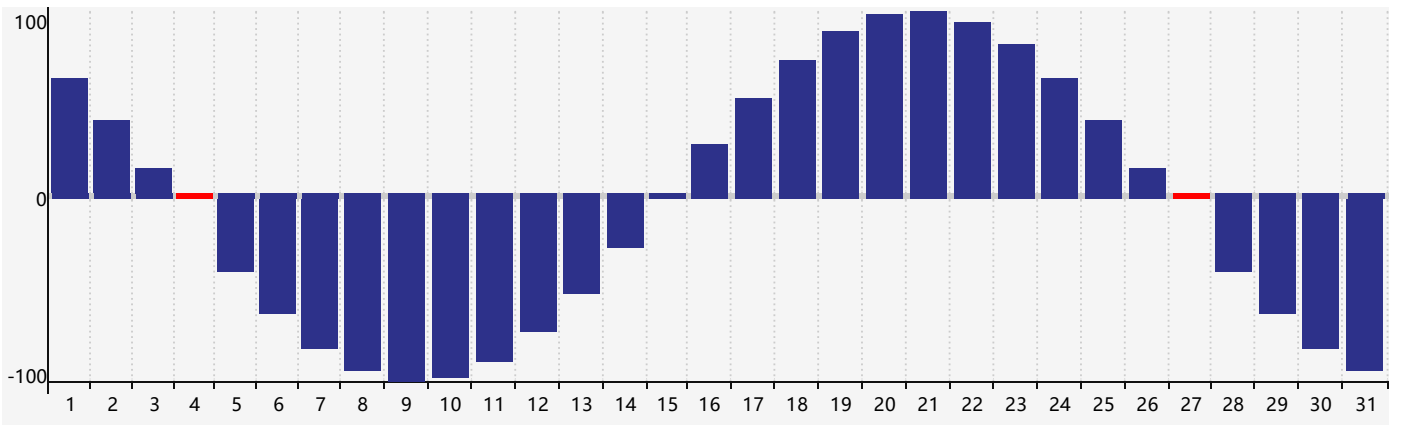

2019年5月智力生理周期曲线图

2019年5月情绪生理周期曲线图

2019年5月体力生理周期曲线图

公元2019年五月 农历己亥年 [猪年]

星期日	星期一	星期二	星期三	星期四	星期五	星期六
廿四 28	廿五 29	廿六 30	廿七 1	廿八 2	廿九 3	三十 4 体力临界期
四月 5 初一	立夏 6 初二	初三 7	初四 8	初五 9	初六 10	初七 11
初八 12	初九 13	初十 14	十一 15	十二 16	十三 17	十四 18
十五 19	十六 20	小满 21 十七 情绪临界期	十八 22	十九 23	二十 24	廿一 25
廿二 26 智力临界期	廿三 27 体力临界期	廿四 28	廿五 29	廿六 30	廿七 31	廿八 1