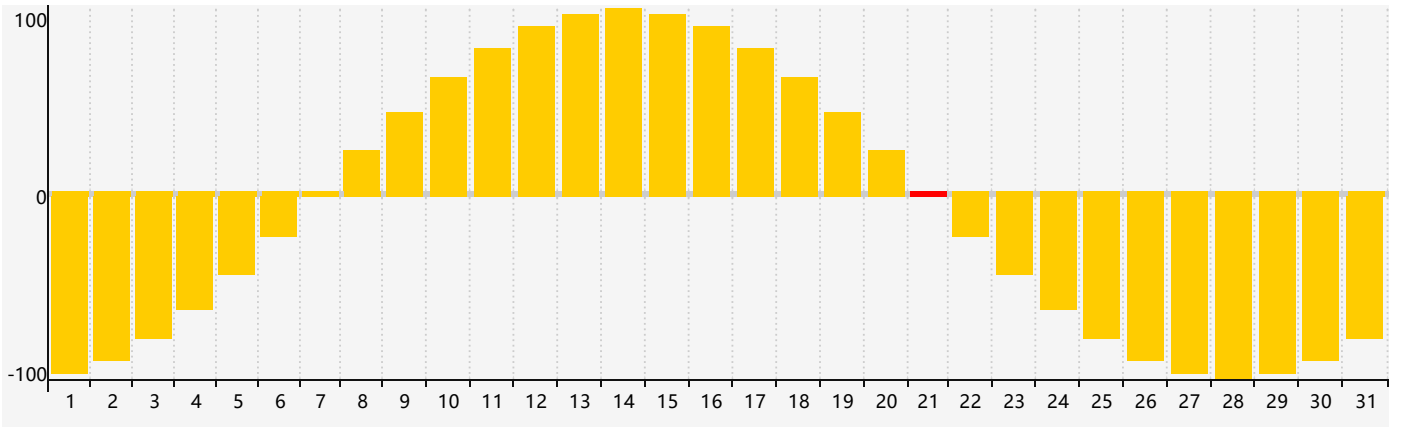

2019年5月智力生理周期曲线图

2019年5月情绪生理周期曲线图

2019年5月体力生理周期曲线图

公元2019年五月 农历己亥年 [猪年]

星期日	星期一	星期二	星期三	星期四	星期五	星期六
廿四 28	廿五 29	廿六 30	廿七 1	廿八 2	廿九 3	三十 4 体力临界期
四月 5 初一	立夏 6 初二	初三 7	初四 8	初五 9	初六 10	初七 11
初八 12	初九 13	初十 14	十一 15	十二 16	十三 17	十四 18
十五 19	十六 20	小满 21 十七 情绪临界期	十八 22	十九 23	二十 24	廿一 25
廿二 26 智力临界期	廿三 27 体力临界期	廿四 28	廿五 29	廿六 30	廿七 31	廿八 1