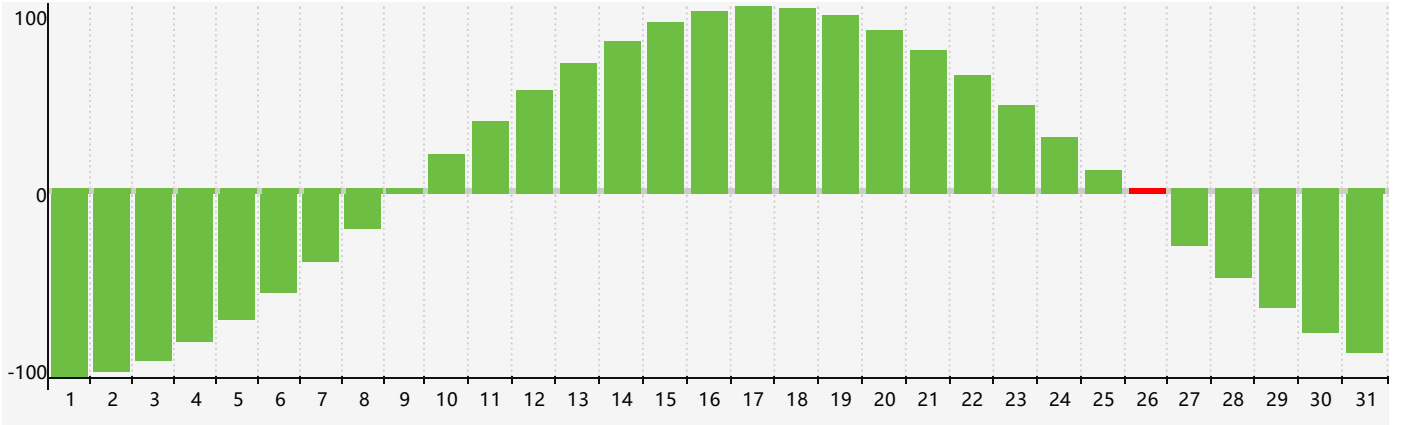

2019年5月智力生理周期曲线图

2019年5月情绪生理周期曲线图

2019年5月体力生理周期曲线图

公元2019年五月 农历己亥年 [猪年]

星期日	星期一	星期二	星期三	星期四	星期五	星期六
廿四 28	廿五 29	廿六 30	廿七 1	廿八 2	廿九 3	三十 4 体力临界期
四月 5 初一	立夏 6 初二	初三 7	初四 8	初五 9	初六 10	初七 11
初八 12	初九 13	初十 14	十一 15	十二 16	十三 17	十四 18
十五 19	十六 20	小满 21 十七 情绪临界期	十八 22	十九 23	二十 24	廿一 25
廿二 26 智力临界期	廿三 27 体力临界期	廿四 28	廿五 29	廿六 30	廿七 31	廿八 1