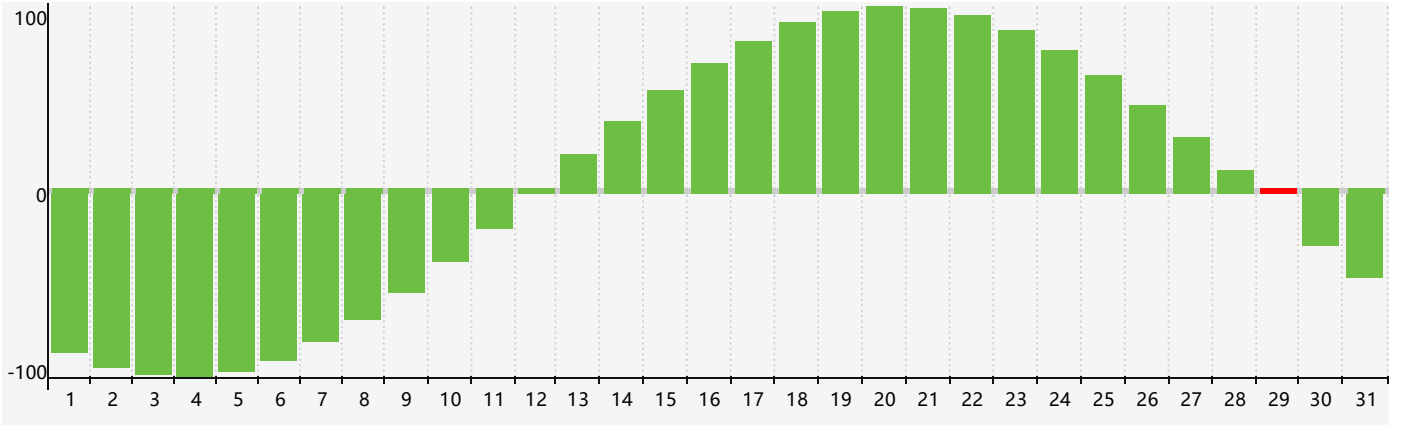

### 2019年5月智力生理周期曲线图

### 2019年5月情绪生理周期曲线图

### 2019年5月体力生理周期曲线图

公元2019年五月 农历己亥年 [猪年]

星期日	星期一	星期二	星期三	星期四	星期五	星期六
廿四 28	廿五 29	廿六 30	廿七 1	廿八 2	廿九 3	三十 4
四月 初一 5	立夏 初二 6	初三 7 体力临界期	初四 8	初五 9	初六 10	初七 11
初八 12	初九 13	初十 14	十一 15	十二 16	十三 17	十四 18
十五 19	十六 20	小满 十七 21	十八 22	十九 23	二十 24 情绪临界期	廿一 25
廿二 26	廿三 27	廿四 28	廿五 29 智力临界期	廿六 30 体力临界期	廿七 31	廿八 1