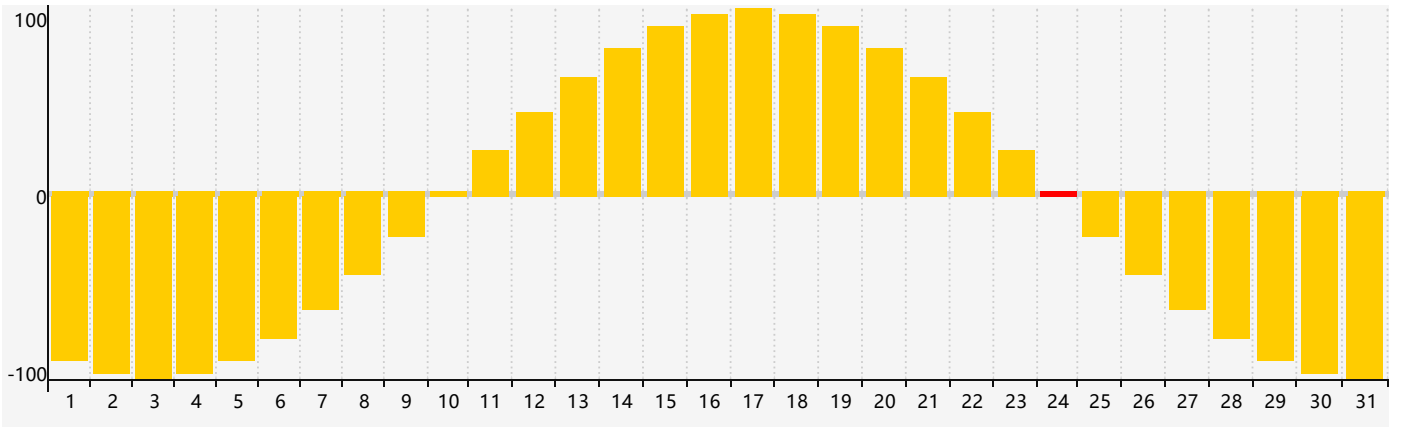

### 2019年5月智力生理周期曲线图

### 2019年5月情绪生理周期曲线图

### 2019年5月体力生理周期曲线图

公元2019年五月 农历己亥年 [猪年]

星期日	星期一	星期二	星期三	星期四	星期五	星期六
廿四 28	廿五 29	廿六 30	廿七 1	廿八 2	廿九 3	三十 4
四月 初一 5	立夏 初二 6	初三 7 体力临界期	初四 8	初五 9	初六 10	初七 11
初八 12	初九 13	初十 14	十一 15	十二 16	十三 17	十四 18
十五 19	十六 20	小满 十七 21	十八 22	十九 23	二十 24 情绪临界期	廿一 25
廿二 26	廿三 27	廿四 28	廿五 29 智力临界期	廿六 30 体力临界期	廿七 31	廿八 1