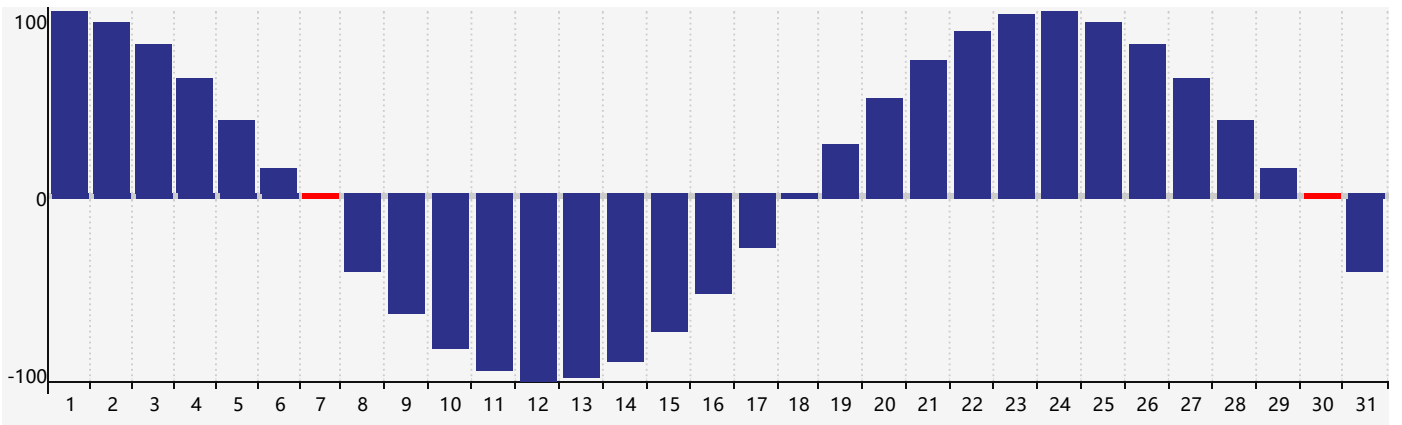

### 2019年5月智力生理周期曲线图

### 2019年5月情绪生理周期曲线图

### 2019年5月体力生理周期曲线图

公元2019年五月 农历己亥年 [猪年]

星期日	星期一	星期二	星期三	星期四	星期五	星期六
廿四 28	廿五 29	廿六 30	廿七 1	廿八 2	廿九 3	三十 4
四月 初一 5	立夏 初二 6	初三 7 体力临界期	初四 8	初五 9	初六 10	初七 11
初八 12	初九 13	初十 14	十一 15	十二 16	十三 17	十四 18
十五 19	十六 20	小满 十七 21	十八 22	十九 23	二十 24 情绪临界期	廿一 25
廿二 26	廿三 27	廿四 28	廿五 29 智力临界期	廿六 30 体力临界期	廿七 31	廿八 1