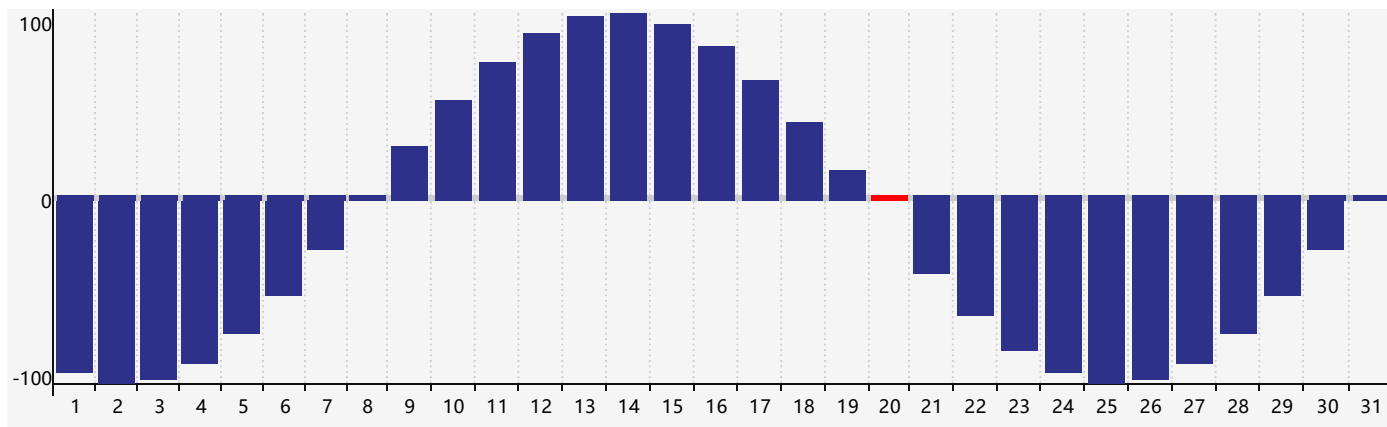

2019年5月智力生理周期曲线图

2019年5月情绪生理周期曲线图

2019年5月体力生理周期曲线图

公元2019年五月 农历己亥年 [猪年]

星期日	星期一	星期二	星期三	星期四	星期五	星期六
廿四 28	廿五 29	廿六 30	廿七 1 智力临界期	廿八 2	廿九 3	三十 4
四月 5 初一	立夏 6 初二	初三 7	初四 8	初五 9	初六 10	初七 11
初八 12	初九 13	初十 14	十一 15	十二 16	十三 17	十四 18
十五 19	十六 20 体力临界期	小满 21 十七	十八 22 情绪临界期	十九 23	二十 24	廿一 25
廿二 26	廿三 27	廿四 28	廿五 29	廿六 30	廿七 31	廿八 1