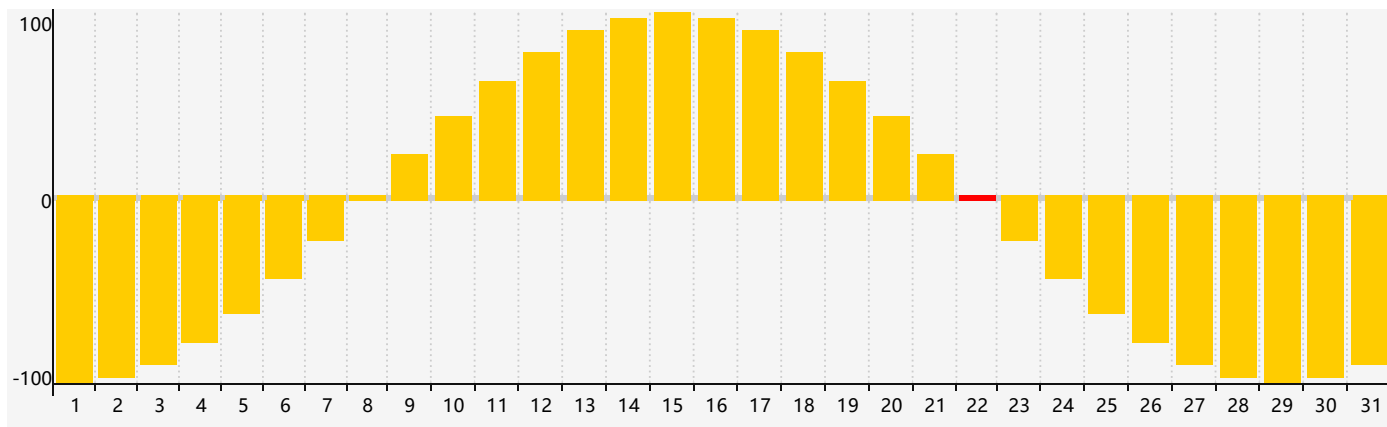

2019年5月智力生理周期曲线图

2019年5月情绪生理周期曲线图

2019年5月体力生理周期曲线图

公元2019年五月 农历己亥年 [猪年]

星期日	星期一	星期二	星期三	星期四	星期五	星期六
廿四 28	廿五 29	廿六 30	廿七 1 智力临界期	廿八 2	廿九 3	三十 4
四月 5 初一	立夏 6 初二	初三 7	初四 8	初五 9	初六 10	初七 11
初八 12	初九 13	初十 14	十一 15	十二 16	十三 17	十四 18
十五 19	十六 20 体力临界期	小满 21 十七	十八 22 情绪临界期	十九 23	二十 24	廿一 25
廿二 26	廿三 27	廿四 28	廿五 29	廿六 30	廿七 31	廿八 1