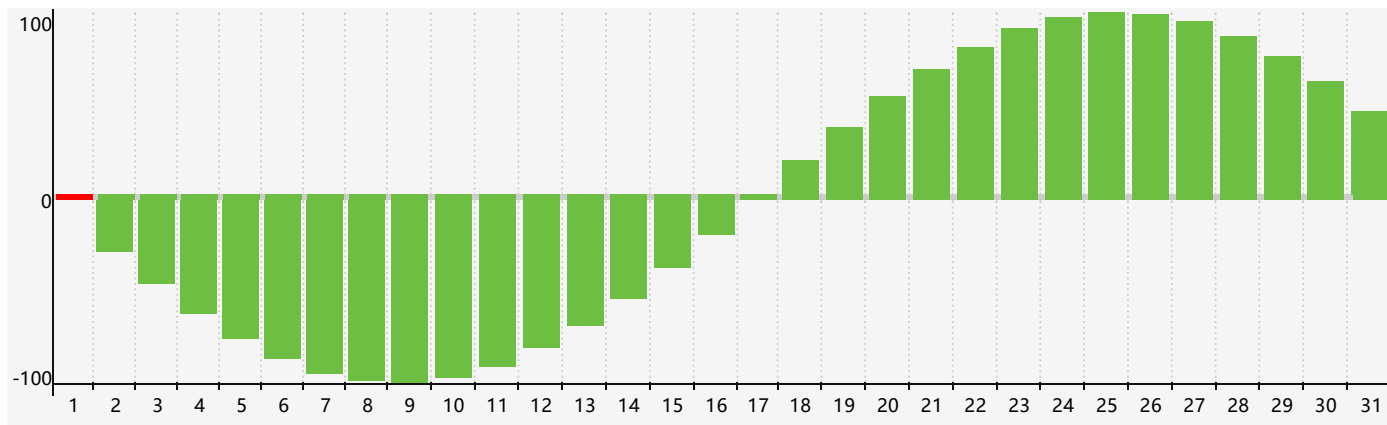

2019年5月智力生理周期曲线图

2019年5月情绪生理周期曲线图

2019年5月体力生理周期曲线图

公元2019年五月 农历己亥年 [猪年]

星期日	星期一	星期二	星期三	星期四	星期五	星期六
廿四 28	廿五 29	廿六 30	廿七 1 智力临界期	廿八 2	廿九 3	三十 4
四月 5 初一	立夏 6 初二	初三 7	初四 8	初五 9	初六 10	初七 11
初八 12	初九 13	初十 14	十一 15	十二 16	十三 17	十四 18
十五 19	十六 20 体力临界期	小满 21 十七	十八 22 情绪临界期	十九 23	二十 24	廿一 25
廿二 26	廿三 27	廿四 28	廿五 29	廿六 30	廿七 31	廿八 1