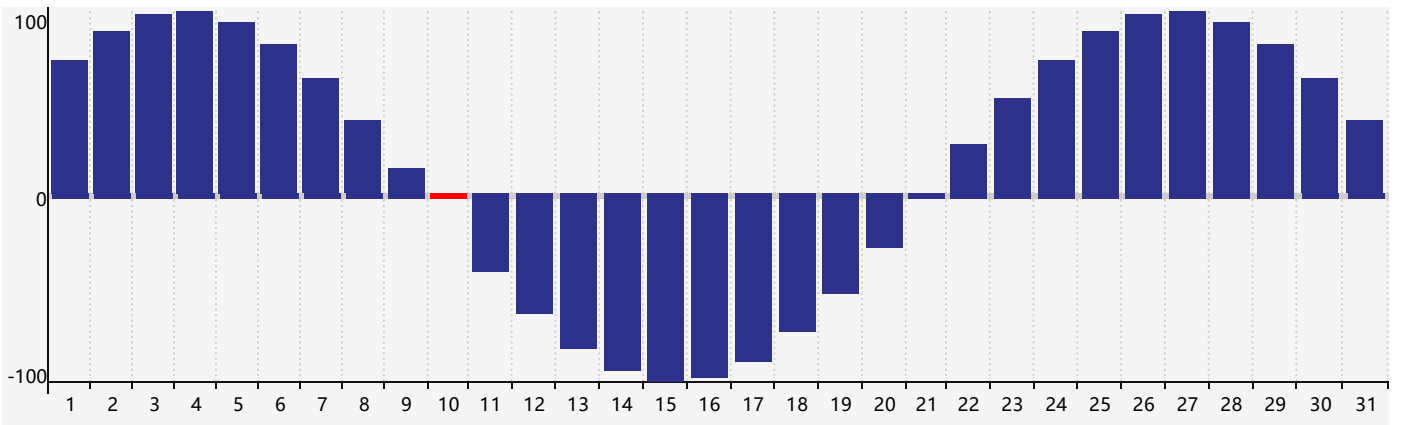

2019年5月智力生理周期曲线图

2019年5月情绪生理周期曲线图

2019年5月体力生理周期曲线图

公元2019年五月 农历己亥年 [猪年]

星期日	星期一	星期二	星期三	星期四	星期五	星期六
廿四 28	廿五 29 情绪临界期	廿六 30	廿七 1	廿八 2	廿九 3	三十 4
四月 初一 5 智力临界期	立夏 初二 6	初三 7	初四 8	初五 9	初六 10 体力临界期	初七 11
初八 12	初九 13	初十 14	十一 15	十二 16	十三 17	十四 18
十五 19	十六 20	小满 十七 21	十八 22	十九 23	二十 24	廿一 25
廿二 26	廿三 27 情绪临界期	廿四 28	廿五 29	廿六 30	廿七 31	廿八 1