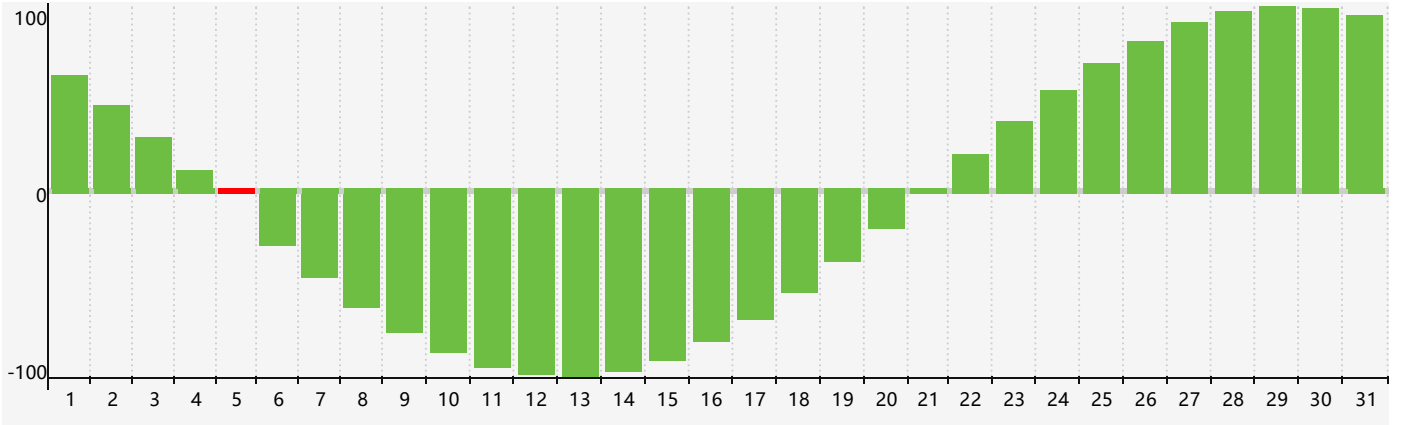

2019年5月智力生理周期曲线图

2019年5月情绪生理周期曲线图

2019年5月体力生理周期曲线图

公元2019年五月 农历己亥年 [猪年]

星期日	星期一	星期二	星期三	星期四	星期五	星期六
廿四 28	廿五 29 情绪临界期	廿六 30	廿七 1	廿八 2	廿九 3	三十 4
四月 初一 5 智力临界期	立夏 初二 6	初三 7	初四 8	初五 9	初六 10 体力临界期	初七 11
初八 12	初九 13	初十 14	十一 15	十二 16	十三 17	十四 18
十五 19	十六 20	小满 十七 21	十八 22	十九 23	二十 24	廿一 25
廿二 26	廿三 27 情绪临界期	廿四 28	廿五 29	廿六 30	廿七 31	廿八 1