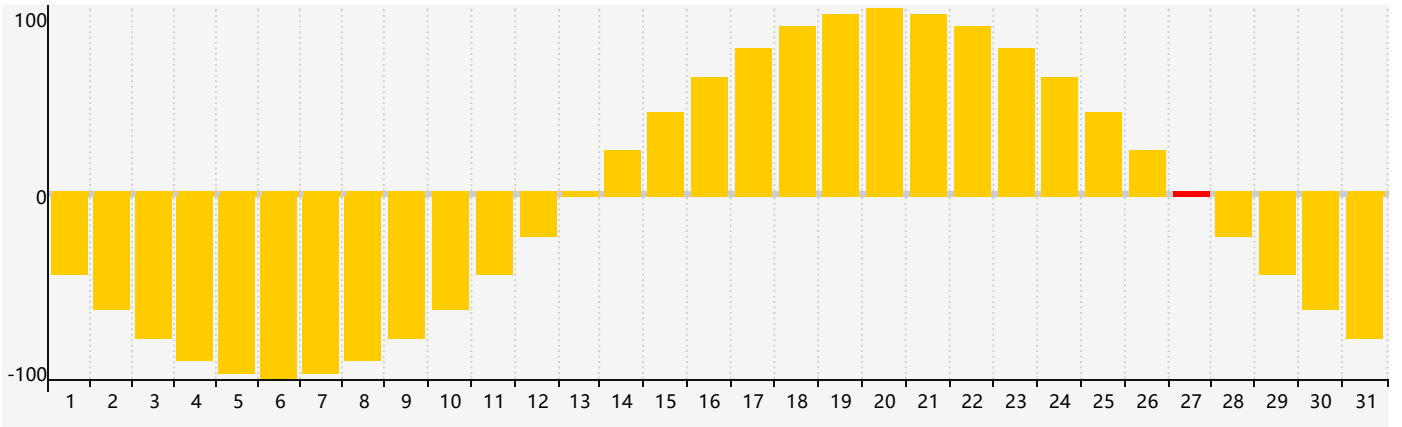

2019年5月智力生理周期曲线图

2019年5月情绪生理周期曲线图

2019年5月体力生理周期曲线图

公元2019年五月 农历己亥年 [猪年]

星期日	星期一	星期二	星期三	星期四	星期五	星期六
廿四 28	廿五 29 情绪临界期	廿六 30	廿七 1	廿八 2	廿九 3	三十 4
四月 初一 5 智力临界期	立夏 初二 6	初三 7	初四 8	初五 9	初六 10 体力临界期	初七 11
初八 12	初九 13	初十 14	十一 15	十二 16	十三 17	十四 18
十五 19	十六 20	小满 十七 21	十八 22	十九 23	二十 24	廿一 25
廿二 26	廿三 27 情绪临界期	廿四 28	廿五 29	廿六 30	廿七 31	廿八 1