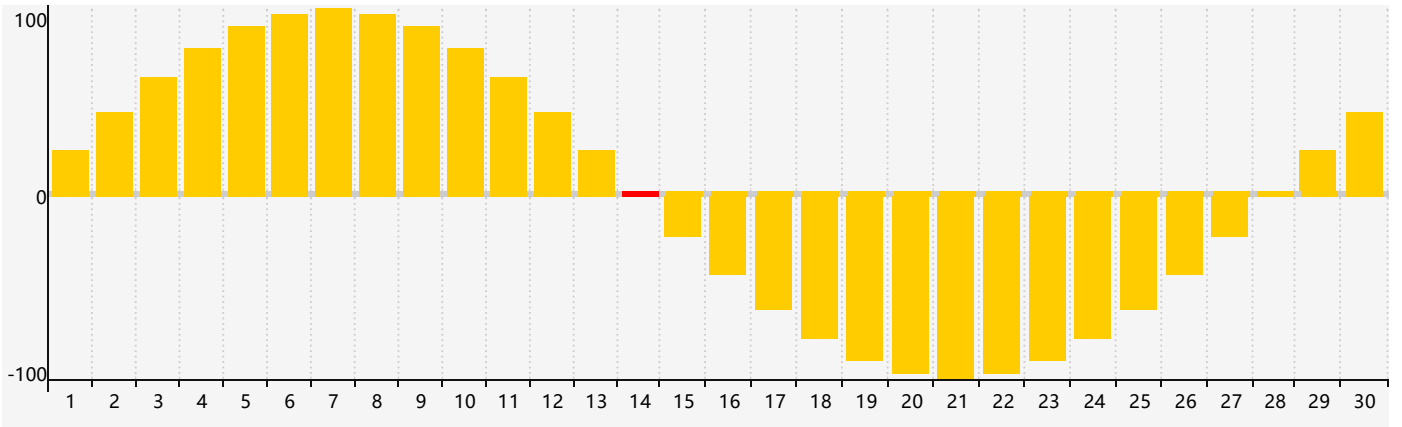

2019年6月智力生理周期曲线图

2019年6月情绪生理周期曲线图

2019年6月体力生理周期曲线图

公元2019年六月 农历己亥年 [猪年]

星期日	星期一	星期二	星期三	星期四	星期五	星期六
廿二 26	廿三 27	廿四 28 体力临界期	廿五 29	廿六 30	廿七 31	廿八 1 智力临界期
廿九 2	五月初一 3	初二 4	初三 5	芒种 初四 6	初五 7	初六 8
初七 9	初八 10	初九 11	初十 12	十一 13	十二 14 情绪临界期	十三 15
十四 16	十五 17	十六 18	十七 19	十八 20 体力临界期	夏至 十九 21	二十 22
廿一 23	廿二 24	廿三 25	廿四 26	廿五 27	廿六 28	廿七 29
廿八 30	廿九 1	三十 2	六月初一 3	初二 4 智力临界期	初三 5	初四 6