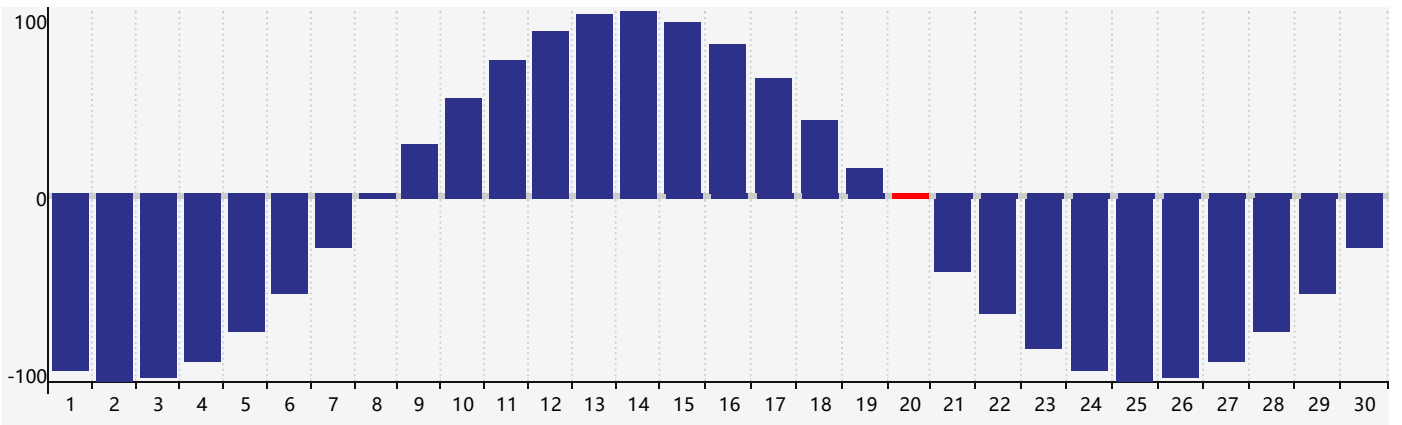

2019年6月智力生理周期曲线图

2019年6月情绪生理周期曲线图

2019年6月体力生理周期曲线图

公元2019年六月 农历己亥年 [猪年]

星期日	星期一	星期二	星期三	星期四	星期五	星期六
廿二 26	廿三 27	廿四 28 体力临界期	廿五 29	廿六 30	廿七 31	廿八 1 智力临界期
廿九 2	五月初一 3	初二 4	初三 5	芒种 初四 6	初五 7	初六 8
初七 9	初八 10	初九 11	初十 12	十一 13	十二 14 情绪临界期	十三 15
十四 16	十五 17	十六 18	十七 19	十八 20 体力临界期	夏至 十九 21	二十 22
廿一 23	廿二 24	廿三 25	廿四 26	廿五 27	廿六 28	廿七 29
廿八 30	廿九 1	三十 2	六月初一 3	初二 4 智力临界期	初三 5	初四 6