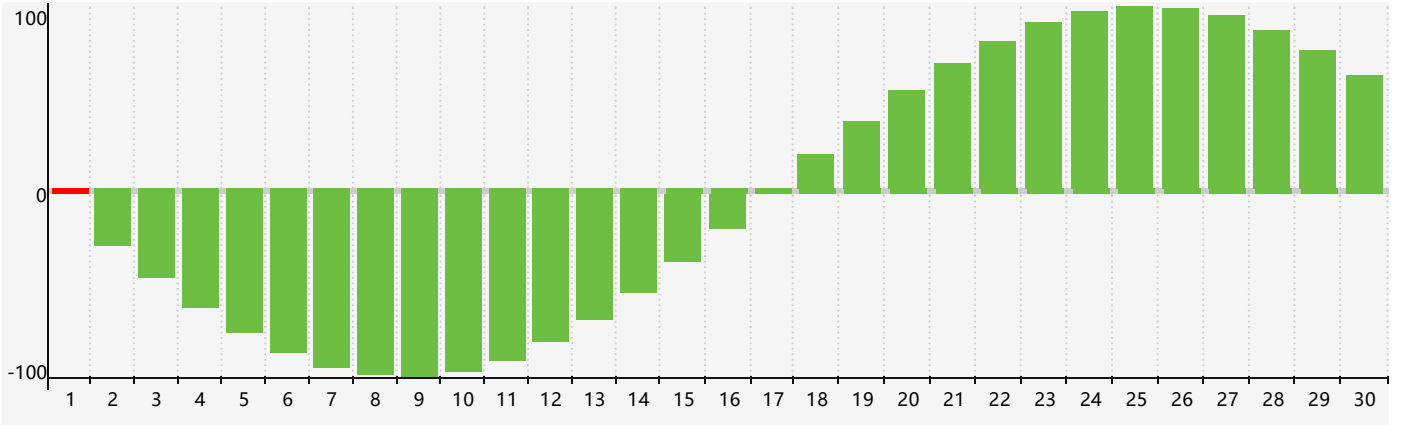

2019年6月智力生理周期曲线图

2019年6月情绪生理周期曲线图

2019年6月体力生理周期曲线图

公元2019年六月 农历己亥年 [猪年]

星期日	星期一	星期二	星期三	星期四	星期五	星期六
廿二 26	廿三 27	廿四 28 体力临界期	廿五 29	廿六 30	廿七 31	廿八 1 智力临界期
廿九 2	五月初一 3	初二 4	初三 5	芒种 初四 6	初五 7	初六 8
初七 9	初八 10	初九 11	初十 12	十一 13	十二 14 情绪临界期	十三 15
十四 16	十五 17	十六 18	十七 19	十八 20 体力临界期	夏至 十九 21	二十 22
廿一 23	廿二 24	廿三 25	廿四 26	廿五 27	廿六 28	廿七 29
廿八 30	廿九 1	三十 2	六月初一 3	初二 4 智力临界期	初三 5	初四 6