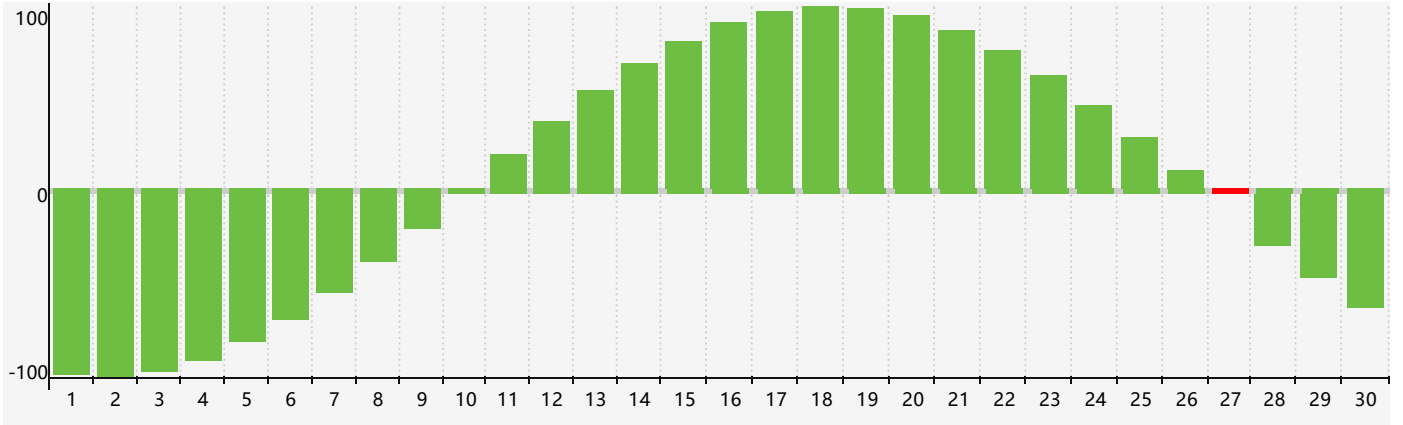

2019年6月智力生理周期曲线图

2019年6月情绪生理周期曲线图

2019年6月体力生理周期曲线图

公元2019年六月 农历己亥年 [猪年]

星期日	星期一	星期二	星期三	星期四	星期五	星期六
廿二 26	廿三 27	廿四 28	廿五 29	廿六 30	廿七 31	廿八 1
廿九 2	五月初一 3	初二 4	初三 5 体力临界期	芒种初四 6	初五 7	初六 8
初七 9	初八 10	初九 11	初十 12 情绪临界期	十一 13	十二 14	十三 15
十四 16	十五 17	十六 18	十七 19	十八 20	夏至十九 21	二十 22
廿一 23	廿二 24	廿三 25	廿四 26	廿五 27 智力临界期	廿六 28 体力临界期	廿七 29
廿八 30	廿九 1	三十 2	六月初一 3	初二 4	初三 5	初四 6