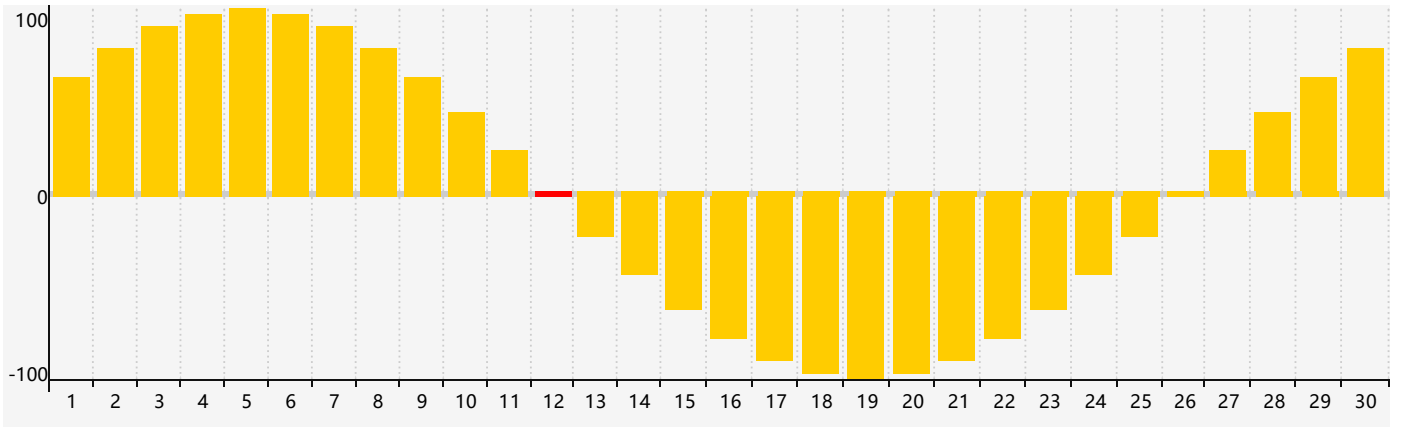

2019年6月智力生理周期曲线图

2019年6月情绪生理周期曲线图

2019年6月体力生理周期曲线图

公元2019年六月 农历己亥年 [猪年]

星期日	星期一	星期二	星期三	星期四	星期五	星期六
廿二 26	廿三 27	廿四 28	廿五 29	廿六 30	廿七 31	廿八 1
廿九 2	五月初一 3	初二 4	初三 5 体力临界期	芒种初四 6	初五 7	初六 8
初七 9	初八 10	初九 11	初十 12 情绪临界期	十一 13	十二 14	十三 15
十四 16	十五 17	十六 18	十七 19	十八 20	夏至十九 21	二十 22
廿一 23	廿二 24	廿三 25	廿四 26	廿五 27 智力临界期	廿六 28 体力临界期	廿七 29
廿八 30	廿九 1	三十 2	六月初一 3	初二 4	初三 5	初四 6