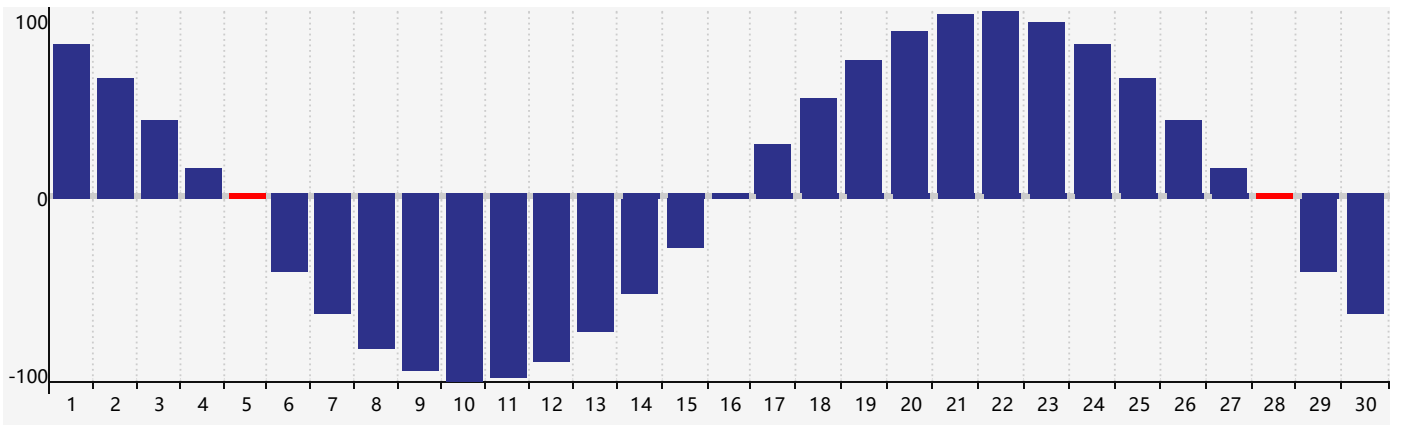

2019年6月智力生理周期曲线图

2019年6月情绪生理周期曲线图

2019年6月体力生理周期曲线图

公元2019年六月 农历己亥年 [猪年]

星期日	星期一	星期二	星期三	星期四	星期五	星期六
廿二 26	廿三 27	廿四 28	廿五 29	廿六 30	廿七 31	廿八 1
廿九 2	五月初一 3	初二 4	初三 5 体力临界期	芒种初四 6	初五 7	初六 8
初七 9	初八 10	初九 11	初十 12 情绪临界期	十一 13	十二 14	十三 15
十四 16	十五 17	十六 18	十七 19	十八 20	夏至十九 21	二十 22
廿一 23	廿二 24	廿三 25	廿四 26	廿五 27 智力临界期	廿六 28 体力临界期	廿七 29
廿八 30	廿九 1	三十 2	六月初一 3	初二 4	初三 5	初四 6