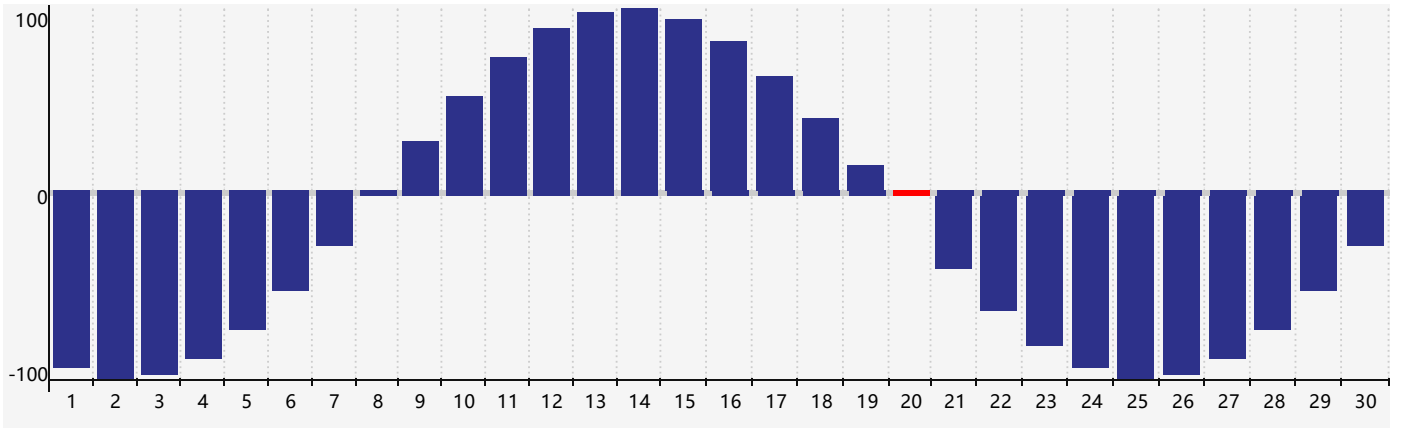

2019年6月体力生理周期曲线图

公元2019年六月 农历己亥年 [猪年]

星期日	星期一	星期二	星期三	星期四	星期五	星期六
廿二 26	廿三 27	廿四 28 体力临界期	廿五 29	廿六 30	廿七 31	廿八 1
廿九 2	五月初一 3	初二 4	初三 5	芒种初四 6	初五 7	初六 8
初七 9	初八 10	初九 11	初十 12	十一 13	十二 14	十三 15
十四 16	十五 17	十六 18	十七 19	十八 20 体力临界期	夏至十九 21	二十 22
廿一 23	廿二 24	廿三 25	廿四 26	廿五 27	廿六 28	廿七 29
廿八 30	廿九 1	三十 2	六月初一 3	初二 4	初三 5	初四 6