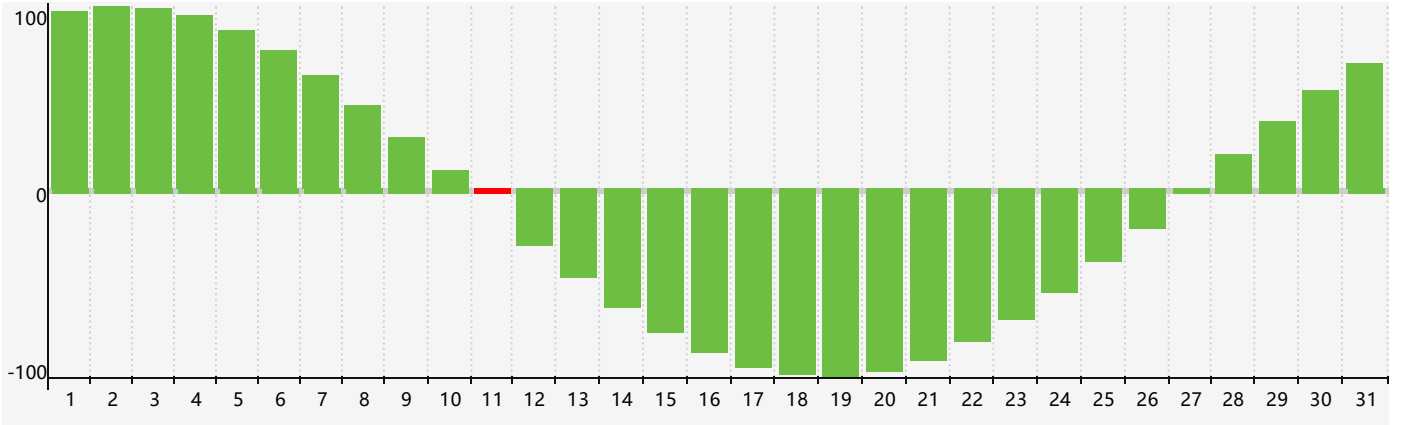

2019年7月智力生理周期曲线图

2019年7月情绪生理周期曲线图

2019年7月体力生理周期曲线图

公元2019年七月 农历己亥年 [猪年]

星期日	星期一	星期二	星期三	星期四	星期五	星期六
廿八 30	廿九 1	三十 2	六月初一 3	初二 4	初三 5	初四 6
小暑 初五 7	初六 8	初七 9	初八 10 情绪临界期	初九 11 智力临界期	初十 12	十一 13 体力临界期
十二 14	十三 15	十四 16	十五 17	十六 18	十七 19	十八 20
十九 21	二十 22	大暑 廿一 23	廿二 24	廿三 25	廿四 26	廿五 27
廿六 28	廿七 29	廿八 30	廿九 31	七月初一 1	初二 2	初三 3