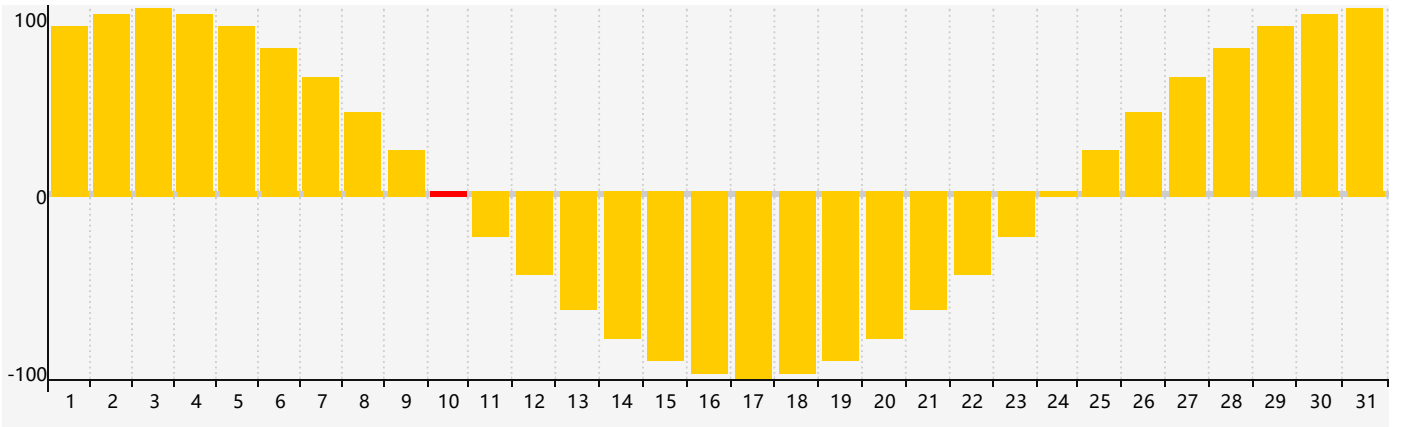

2019年7月智力生理周期曲线图

2019年7月情绪生理周期曲线图

2019年7月体力生理周期曲线图

公元2019年七月 农历己亥年 [猪年]

星期日	星期一	星期二	星期三	星期四	星期五	星期六
廿八 30	廿九 1	三十 2	六月初一 3	初二 4	初三 5	初四 6
小暑 初五 7	初六 8	初七 9	初八 10 情绪临界期	初九 11 智力临界期	初十 12	十一 13 体力临界期
十二 14	十三 15	十四 16	十五 17	十六 18	十七 19	十八 20
十九 21	二十 22	大暑 廿一 23	廿二 24	廿三 25	廿四 26	廿五 27
廿六 28	廿七 29	廿八 30	廿九 31	七月初一 1	初二 2	初三 3