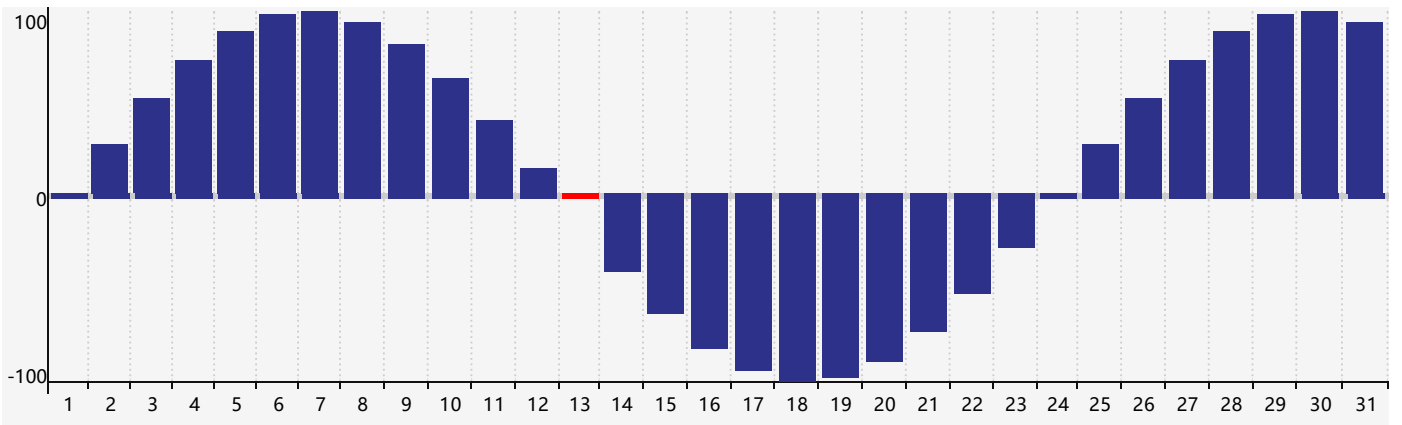

2019年7月智力生理周期曲线图

2019年7月情绪生理周期曲线图

2019年7月体力生理周期曲线图

公元2019年七月 农历己亥年 [猪年]

星期日	星期一	星期二	星期三	星期四	星期五	星期六
廿八 30	廿九 1	三十 2	六月初一 3	初二 4	初三 5	初四 6
小暑 初五 7	初六 8	初七 9	初八 10 情绪临界期	初九 11 智力临界期	初十 12	十一 13 体力临界期
十二 14	十三 15	十四 16	十五 17	十六 18	十七 19	十八 20
十九 21	二十 22	大暑 廿一 23	廿二 24	廿三 25	廿四 26	廿五 27
廿六 28	廿七 29	廿八 30	廿九 31	七月初一 1	初二 2	初三 3