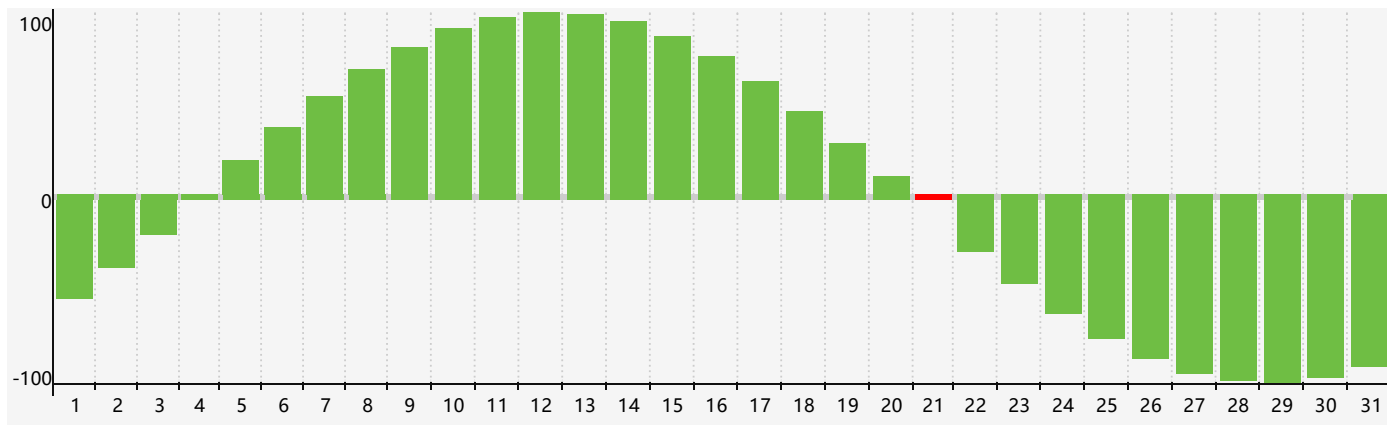

2019年7月智力生理周期曲线图

2019年7月情绪生理周期曲线图

2019年7月体力生理周期曲线图

公元2019年七月 农历己亥年 [猪年]

星期日	星期一	星期二	星期三	星期四	星期五	星期六
廿八 30	廿九 1	三十 2	六月初一 3	初二 4	初三 5	初四 6
小暑 初五 7	初六 8	初七 9 情绪临界期	初八 10	初九 11	初十 12	十一 13
十二 14	十三 15	十四 16	十五 17	十六 18	十七 19	十八 20
十九 21 智力临界期	二十 22 体力临界期	大暑 廿一 23	廿二 24	廿三 25	廿四 26	廿五 27
廿六 28	廿七 29	廿八 30	廿九 31	七月初一 1	初二 2	初三 3