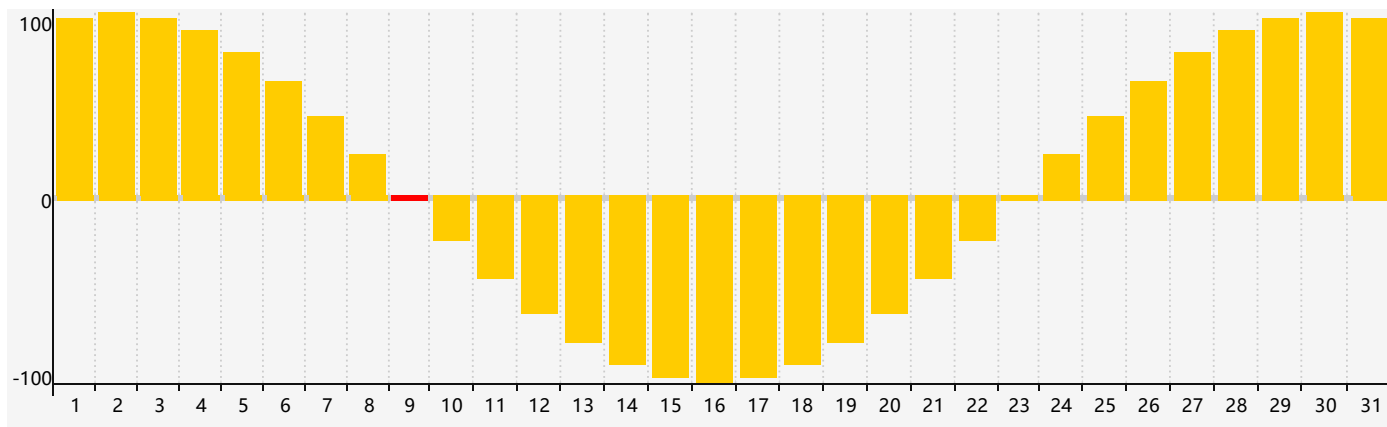

2019年7月智力生理周期曲线图

2019年7月情绪生理周期曲线图

2019年7月体力生理周期曲线图

公元2019年七月 农历己亥年 [猪年]

星期日	星期一	星期二	星期三	星期四	星期五	星期六
廿八 30	廿九 1	三十 2	六月初一 3	初二 4	初三 5	初四 6
小暑 初五 7	初六 8	初七 9 情绪临界期	初八 10	初九 11	初十 12	十一 13
十二 14	十三 15	十四 16	十五 17	十六 18	十七 19	十八 20
十九 21 智力临界期	二十 22 体力临界期	大暑 廿一 23	廿二 24	廿三 25	廿四 26	廿五 27
廿六 28	廿七 29	廿八 30	廿九 31	七月初一 1	初二 2	初三 3