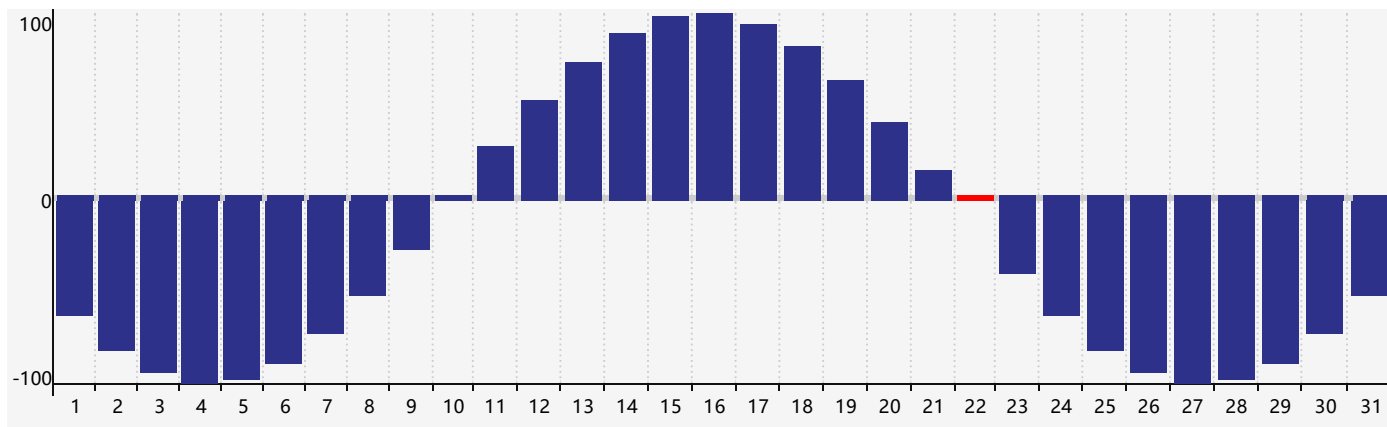

2019年7月智力生理周期曲线图

2019年7月情绪生理周期曲线图

2019年7月体力生理周期曲线图

公元2019年七月 农历己亥年 [猪年]

星期日	星期一	星期二	星期三	星期四	星期五	星期六
廿八 30	廿九 1	三十 2	六月初一 3	初二 4	初三 5	初四 6
小暑 初五 7	初六 8	初七 9 情绪临界期	初八 10	初九 11	初十 12	十一 13
十二 14	十三 15	十四 16	十五 17	十六 18	十七 19	十八 20
十九 21 智力临界期	二十 22 体力临界期	大暑 廿一 23	廿二 24	廿三 25	廿四 26	廿五 27
廿六 28	廿七 29	廿八 30	廿九 31	七月初一 1	初二 2	初三 3