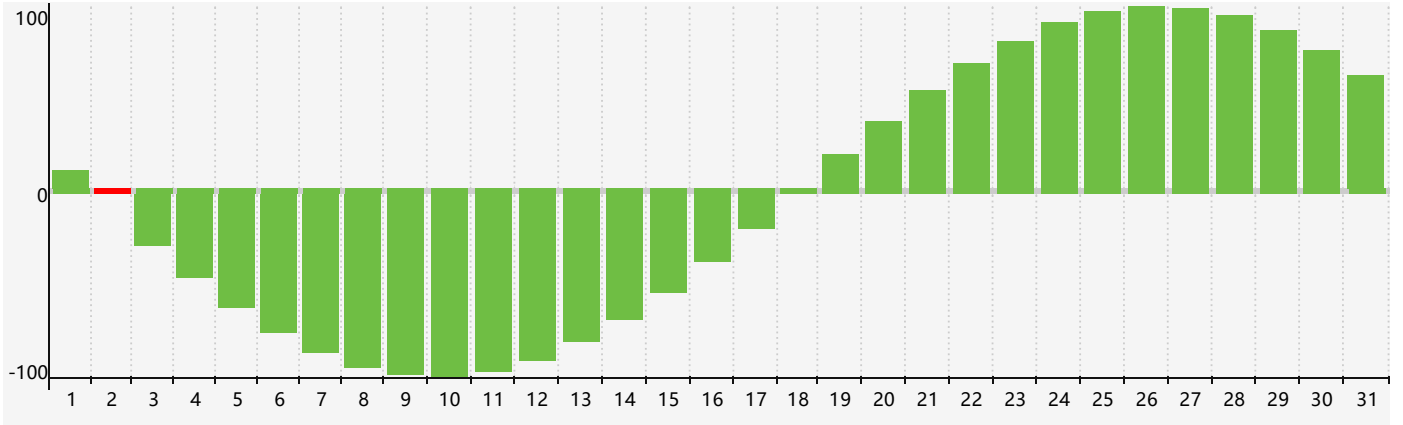

2019年7月智力生理周期曲线图

2019年7月情绪生理周期曲线图

2019年7月体力生理周期曲线图

公元2019年七月 农历己亥年 [猪年]

| 星期日 | 星期一 | 星期二 | 星期三 | 星期四 | 星期五 | 星期六 |
|----------------|----------------|-------------------|--------|--------|-------|-------|
| 廿八 30 体力临界期 | 廿九 1 | 三十 2 智力临界期 | 六月初一 3 | 初二 4 | 初三 5 | 初四 6 |
| 小暑 初五 7 | 初六 8 | 初七 9 | 初八 10 | 初九 11 | 初十 12 | 十一 13 |
| 十二 14 | 十三 15 情绪临界期 | 十四 16 | 十五 17 | 十六 18 | 十七 19 | 十八 20 |
| 十九 21 | 二十 22 | 大暑 廿一 23 体力临界期 | 廿二 24 | 廿三 25 | 廿四 26 | 廿五 27 |
| 廿六 28 | 廿七 29 | 廿八 30 | 廿九 31 | 七月初一 1 | 初二 2 | 初三 3 |