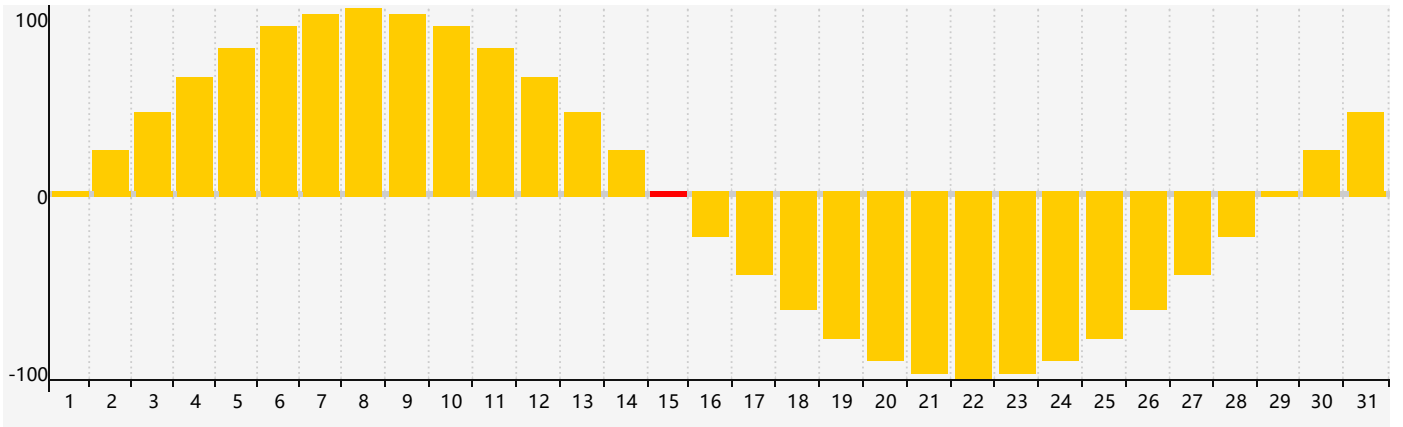

2019年7月智力生理周期曲线图

2019年7月情绪生理周期曲线图

2019年7月体力生理周期曲线图

公元2019年七月 农历己亥年 [猪年]

| 星期日 | 星期一 | 星期二 | 星期三 | 星期四 | 星期五 | 星期六 |
|----------------|----------------|-------------------|--------|--------|-------|-------|
| 廿八 30 体力临界期 | 廿九 1 | 三十 2 智力临界期 | 六月初一 3 | 初二 4 | 初三 5 | 初四 6 |
| 小暑 初五 7 | 初六 8 | 初七 9 | 初八 10 | 初九 11 | 初十 12 | 十一 13 |
| 十二 14 | 十三 15 情绪临界期 | 十四 16 | 十五 17 | 十六 18 | 十七 19 | 十八 20 |
| 十九 21 | 二十 22 | 大暑 廿一 23 体力临界期 | 廿二 24 | 廿三 25 | 廿四 26 | 廿五 27 |
| 廿六 28 | 廿七 29 | 廿八 30 | 廿九 31 | 七月初一 1 | 初二 2 | 初三 3 |