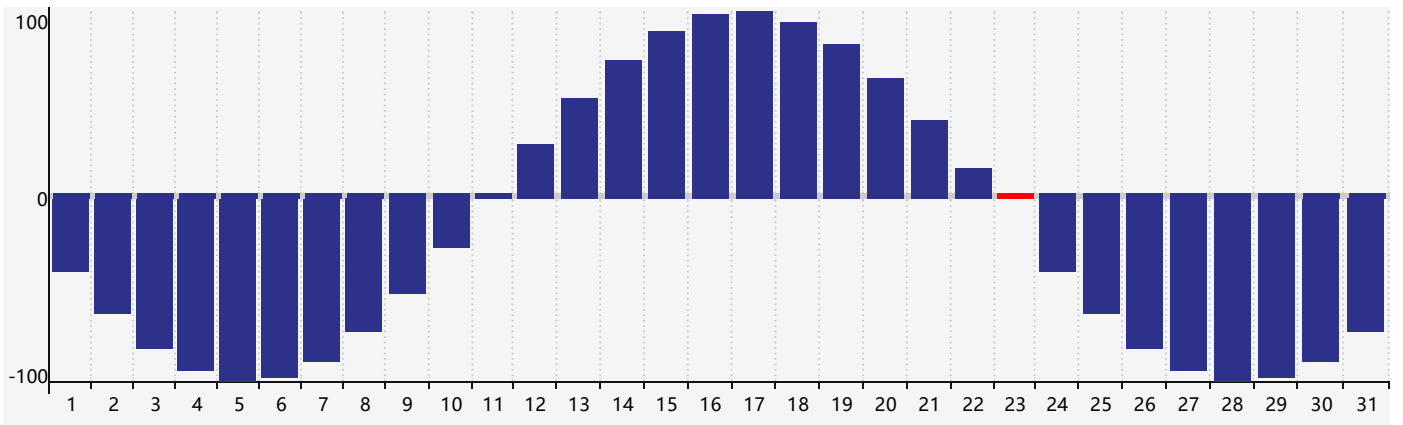

2019年7月智力生理周期曲线图

2019年7月情绪生理周期曲线图

2019年7月体力生理周期曲线图

公元2019年七月 农历己亥年 [猪年]

| 星期日 | 星期一 | 星期二 | 星期三 | 星期四 | 星期五 | 星期六 |
|----------------|----------------|-------------------|--------|--------|-------|-------|
| 廿八 30 体力临界期 | 廿九 1 | 三十 2 智力临界期 | 六月初一 3 | 初二 4 | 初三 5 | 初四 6 |
| 小暑 初五 7 | 初六 8 | 初七 9 | 初八 10 | 初九 11 | 初十 12 | 十一 13 |
| 十二 14 | 十三 15 情绪临界期 | 十四 16 | 十五 17 | 十六 18 | 十七 19 | 十八 20 |
| 十九 21 | 二十 22 | 大暑 廿一 23 体力临界期 | 廿二 24 | 廿三 25 | 廿四 26 | 廿五 27 |
| 廿六 28 | 廿七 29 | 廿八 30 | 廿九 31 | 七月初一 1 | 初二 2 | 初三 3 |