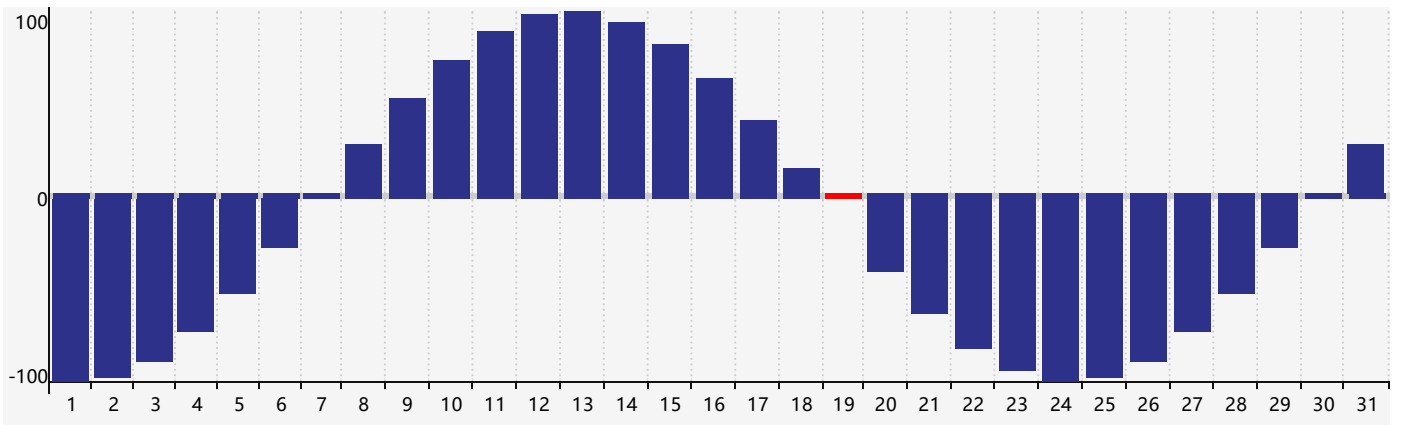

### 2019年7月智力生理周期曲线图

### 2019年7月情绪生理周期曲线图

### 2019年7月体力生理周期曲线图

公元2019年七月 农历己亥年 [猪年]

星期日	星期一	星期二	星期三	星期四	星期五	星期六
廿八 30	廿九 1	三十 2	六月初一 3	初二 4 情绪临界期	初三 5	初四 6
小暑 初五 7	初六 8	初七 9	初八 10	初九 11	初十 12	十一 13
十二 14	十三 15	十四 16	十五 17	十六 18	十七 19 体力临界期	十八 20
十九 21	二十 22	大暑 廿一 23	廿二 24	廿三 25	廿四 26	廿五 27
廿六 28	廿七 29 智力临界期	廿八 30	廿九 31	七月初一 1 情绪临界期	初二 2	初三 3