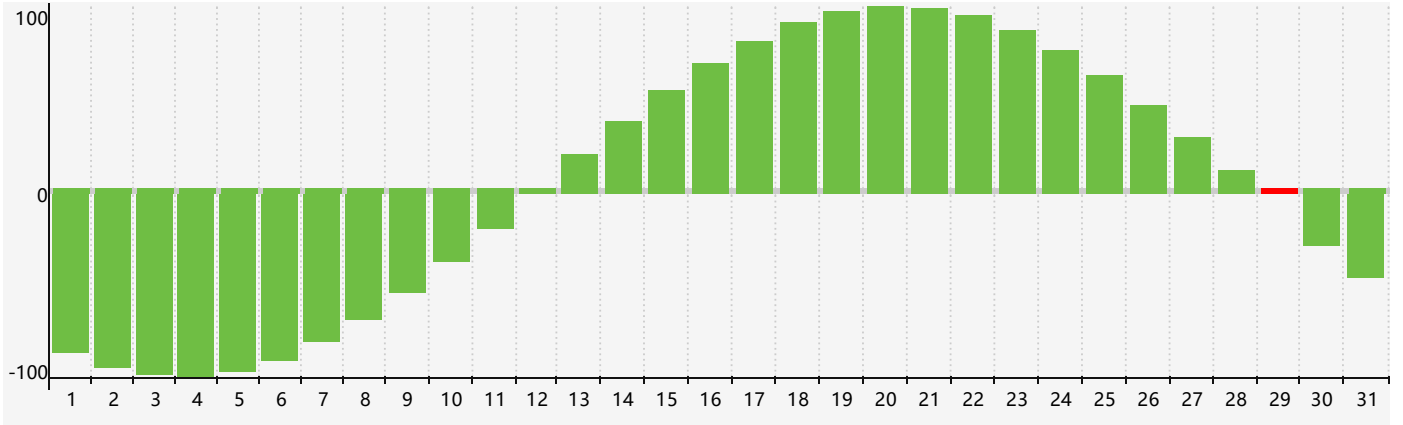

### 2019年7月智力生理周期曲线图

### 2019年7月情绪生理周期曲线图

### 2019年7月体力生理周期曲线图

公元2019年七月 农历己亥年 [猪年]

星期日	星期一	星期二	星期三	星期四	星期五	星期六
廿八 30	廿九 1	三十 2	六月初一 3	初二 4 情绪临界期	初三 5	初四 6
小暑 初五 7	初六 8	初七 9	初八 10	初九 11	初十 12	十一 13
十二 14	十三 15	十四 16	十五 17	十六 18	十七 19 体力临界期	十八 20
十九 21	二十 22	大暑 廿一 23	廿二 24	廿三 25	廿四 26	廿五 27
廿六 28	廿七 29 智力临界期	廿八 30	廿九 31	七月初一 1 情绪临界期	初二 2	初三 3