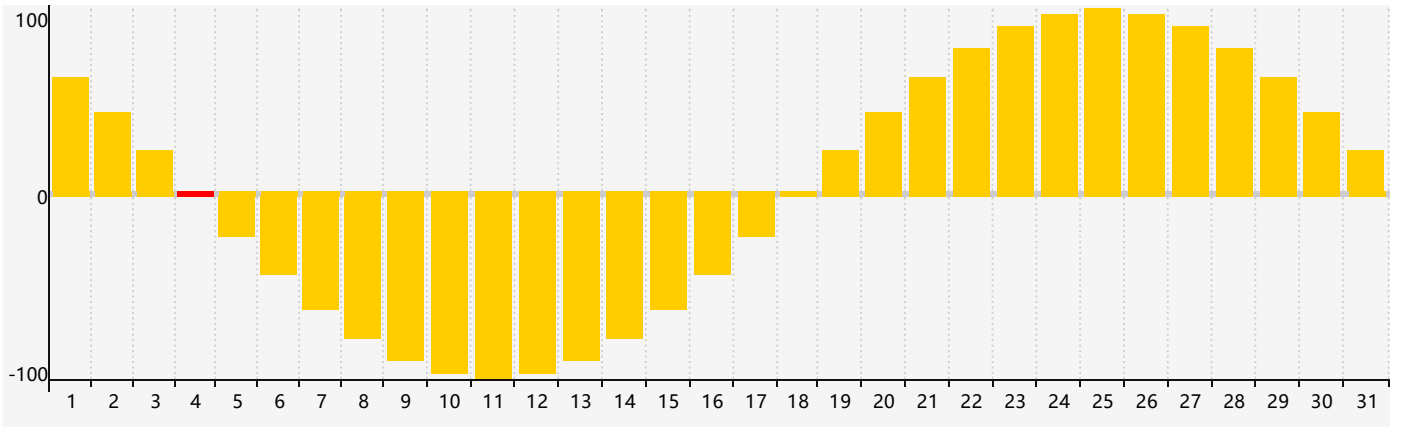

### 2019年7月智力生理周期曲线图

### 2019年7月情绪生理周期曲线图

### 2019年7月体力生理周期曲线图

公元2019年七月 农历己亥年 [猪年]

星期日	星期一	星期二	星期三	星期四	星期五	星期六
廿八 30	廿九 1	三十 2	六月初一 3	初二 4 情绪临界期	初三 5	初四 6
小暑 初五 7	初六 8	初七 9	初八 10	初九 11	初十 12	十一 13
十二 14	十三 15	十四 16	十五 17	十六 18	十七 19 体力临界期	十八 20
十九 21	二十 22	大暑 廿一 23	廿二 24	廿三 25	廿四 26	廿五 27
廿六 28	廿七 29 智力临界期	廿八 30	廿九 31	七月初一 1 情绪临界期	初二 2	初三 3