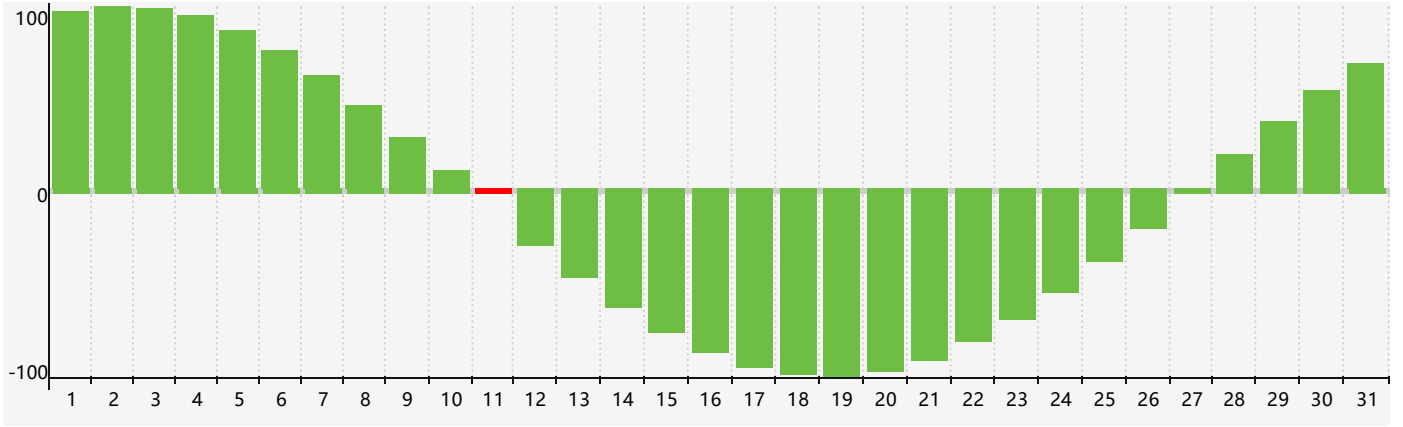

2019年7月智力生理周期曲线图

公元2019年七月 农历己亥年 [猪年]

星期日	星期一	星期二	星期三	星期四	星期五	星期六
廿八 30	廿九 1	三十 2	六月初一 3	初二 4	初三 5	初四 6
小暑 初五 7	初六 8	初七 9	初八 10	初九 11 智力临界期	初十 12	十一 13
十二 14	十三 15	十四 16	十五 17	十六 18	十七 19	十八 20
十九 21	二十 22	大暑 廿一 23	廿二 24	廿三 25	廿四 26	廿五 27
廿六 28	廿七 29	廿八 30	廿九 31	七月初一 1	初二 2	初三 3