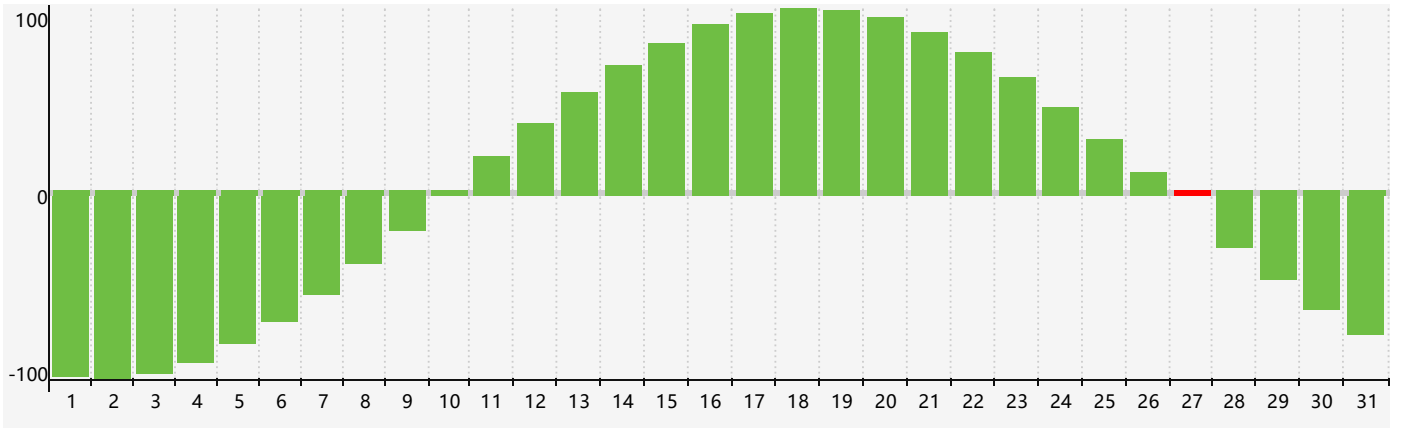

2019年7月智力生理周期曲线图

公元2019年七月 农历己亥年 [猪年]

| 星期日 | 星期一 | 星期二 | 星期三 | 星期四 | 星期五 | 星期六 |
|---------|-------|----------|--------|--------|-------|----------------|
| 廿八 30 | 廿九 1 | 三十 2 | 六月初一 3 | 初二 4 | 初三 5 | 初四 6 |
| 小暑 初五 7 | 初六 8 | 初七 9 | 初八 10 | 初九 11 | 初十 12 | 十一 13 |
| 十二 14 | 十三 15 | 十四 16 | 十五 17 | 十六 18 | 十七 19 | 十八 20 |
| 十九 21 | 二十 22 | 大暑 廿一 23 | 廿二 24 | 廿三 25 | 廿四 26 | 廿五 27 智力临界期 |
| 廿六 28 | 廿七 29 | 廿八 30 | 廿九 31 | 七月初一 1 | 初二 2 | 初三 3 |