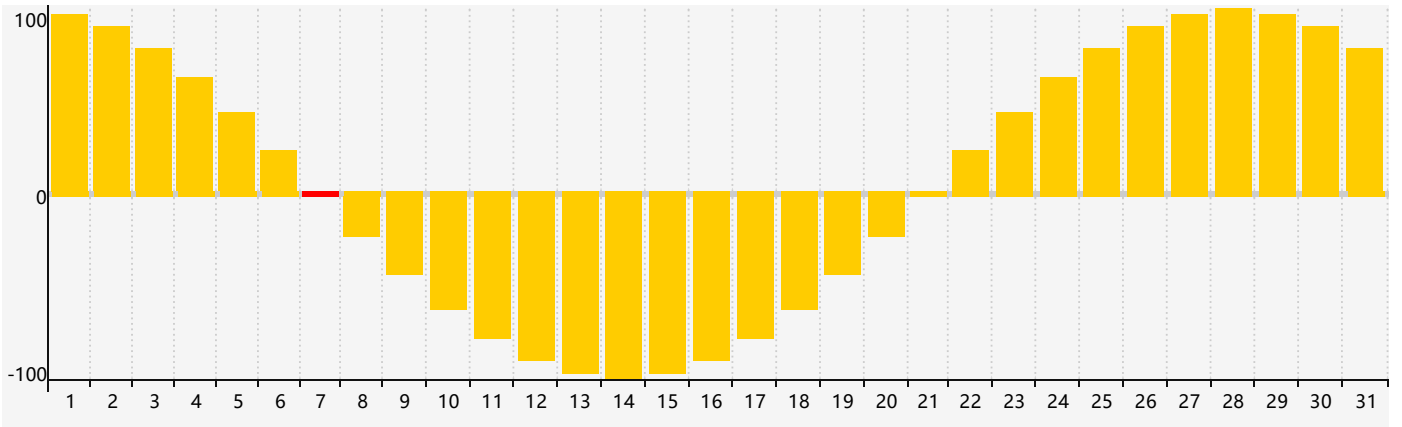

2019年8月智力生理周期曲线图

2019年8月情绪生理周期曲线图

2019年8月体力生理周期曲线图

公元2019年八月 农历己亥年 [猪年]

星期日	星期一	星期二	星期三	星期四	星期五	星期六
廿六 28	廿七 29	廿八 30	廿九 31	七月 初一 1	初二 2	初三 3
初四 4	初五 5 体力临界期	初六 6	初七 7 情绪临界期	立秋 初八 8	初九 9	初十 10
十一 11	十二 12	十三 13 智力临界期	十四 14	十五 15	十六 16	十七 17
十八 18	十九 19	二十 20	廿一 21	廿二 22	处暑 廿三 23	廿四 24
廿五 25	廿六 26	廿七 27	廿八 28 体力临界期	廿九 29	八月 初一 30	初二 31