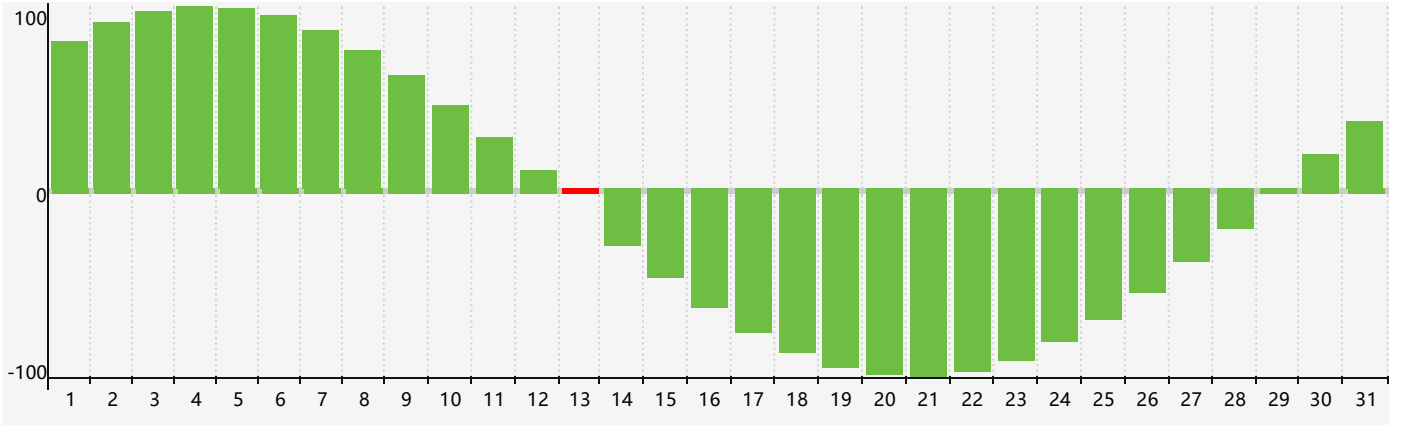

2019年8月智力生理周期曲线图

2019年8月情绪生理周期曲线图

2019年8月体力生理周期曲线图

公元2019年八月 农历己亥年 [猪年]

星期日	星期一	星期二	星期三	星期四	星期五	星期六
廿六 28	廿七 29	廿八 30	廿九 31	七月 初一 1	初二 2	初三 3
初四 4	初五 5 体力临界期	初六 6	初七 7 情绪临界期	立秋 初八 8	初九 9	初十 10
十一 11	十二 12	十三 13 智力临界期	十四 14	十五 15	十六 16	十七 17
十八 18	十九 19	二十 20	廿一 21	廿二 22	处暑 廿三 23	廿四 24
廿五 25	廿六 26	廿七 27	廿八 28 体力临界期	廿九 29	八月 初一 30	初二 31