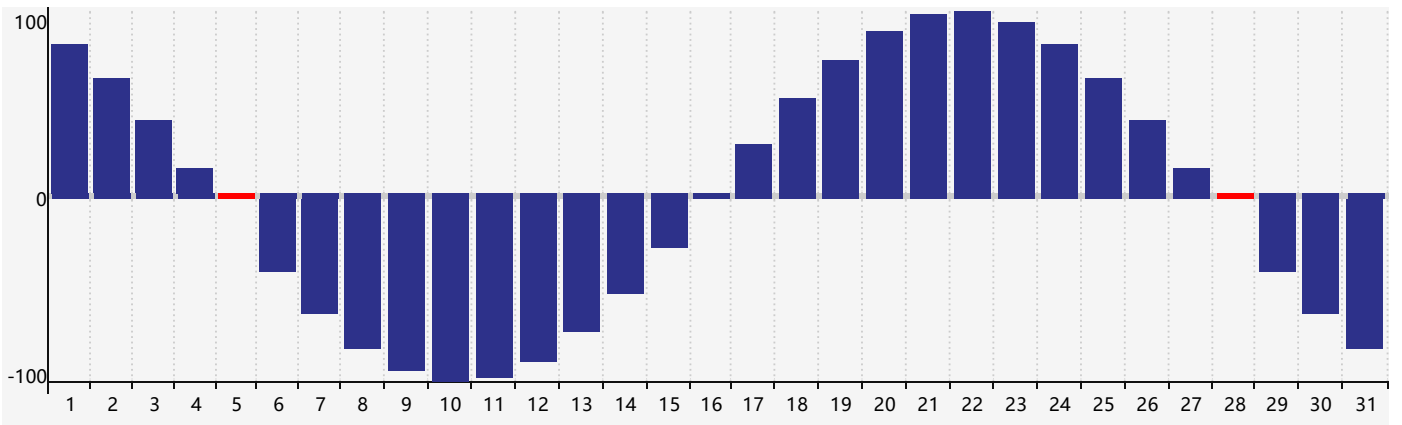

2019年8月智力生理周期曲线图

2019年8月情绪生理周期曲线图

2019年8月体力生理周期曲线图

公元2019年八月 农历己亥年 [猪年]

星期日	星期一	星期二	星期三	星期四	星期五	星期六
廿六 28	廿七 29	廿八 30	廿九 31	七月 初一 1	初二 2	初三 3
初四 4	初五 5 体力临界期	初六 6	初七 7 情绪临界期	立秋 初八 8	初九 9	初十 10
十一 11	十二 12	十三 13 智力临界期	十四 14	十五 15	十六 16	十七 17
十八 18	十九 19	二十 20	廿一 21	廿二 22	处暑 廿三 23	廿四 24
廿五 25	廿六 26	廿七 27	廿八 28 体力临界期	廿九 29	八月 初一 30	初二 31