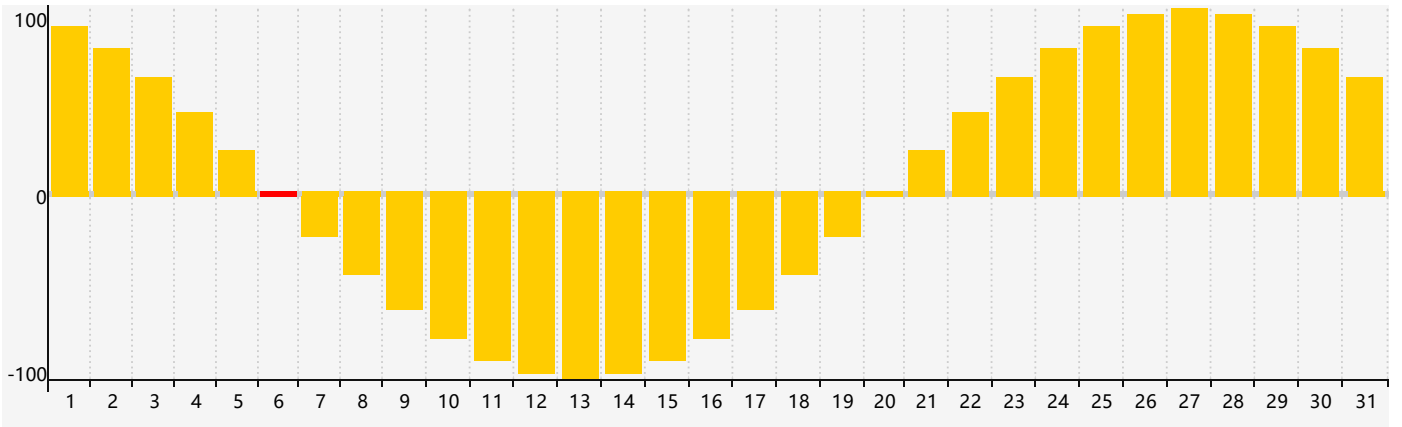

2019年8月智力生理周期曲线图

2019年8月情绪生理周期曲线图

2019年8月体力生理周期曲线图

公元2019年八月 农历己亥年 [猪年]

| 星期日 | 星期一 | 星期二 | 星期三 | 星期四 | 星期五 | 星期六 |
|-------|-------|---------------|----------------|--------|------------------|-------|
| 廿六 28 | 廿七 29 | 廿八 30 | 廿九 31 | 七月初一 1 | 初二 2 | 初三 3 |
| 初四 4 | 初五 5 | 初六 6 情绪临界期 | 初七 7 | 立秋初八 8 | 初九 9 | 初十 10 |
| 十一 11 | 十二 12 | 十三 13 | 十四 14 体力临界期 | 十五 15 | 十六 16 | 十七 17 |
| 十八 18 | 十九 19 | 二十 20 | 廿一 21 | 廿二 22 | 处暑廿三 23 智力临界期 | 廿四 24 |
| 廿五 25 | 廿六 26 | 廿七 27 | 廿八 28 | 廿九 29 | 八月初一 30 | 初二 31 |