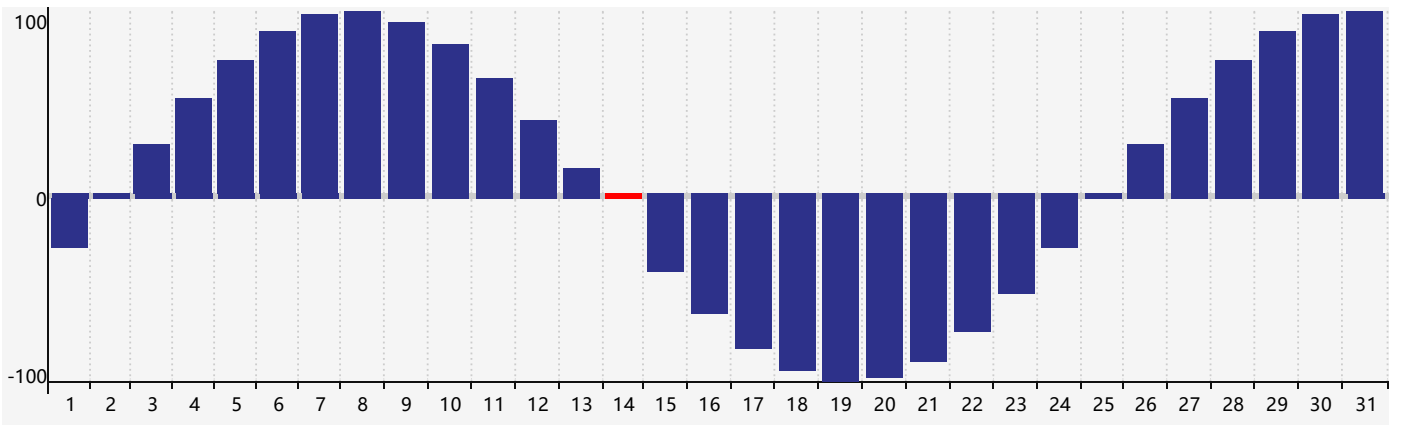

2019年8月智力生理周期曲线图

2019年8月情绪生理周期曲线图

2019年8月体力生理周期曲线图

公元2019年八月 农历己亥年 [猪年]

| 星期日 | 星期一 | 星期二 | 星期三 | 星期四 | 星期五 | 星期六 |
|-------|-------|---------------|----------------|--------|------------------|-------|
| 廿六 28 | 廿七 29 | 廿八 30 | 廿九 31 | 七月初一 1 | 初二 2 | 初三 3 |
| 初四 4 | 初五 5 | 初六 6 情绪临界期 | 初七 7 | 立秋初八 8 | 初九 9 | 初十 10 |
| 十一 11 | 十二 12 | 十三 13 | 十四 14 体力临界期 | 十五 15 | 十六 16 | 十七 17 |
| 十八 18 | 十九 19 | 二十 20 | 廿一 21 | 廿二 22 | 处暑廿三 23 智力临界期 | 廿四 24 |
| 廿五 25 | 廿六 26 | 廿七 27 | 廿八 28 | 廿九 29 | 八月初一 30 | 初二 31 |