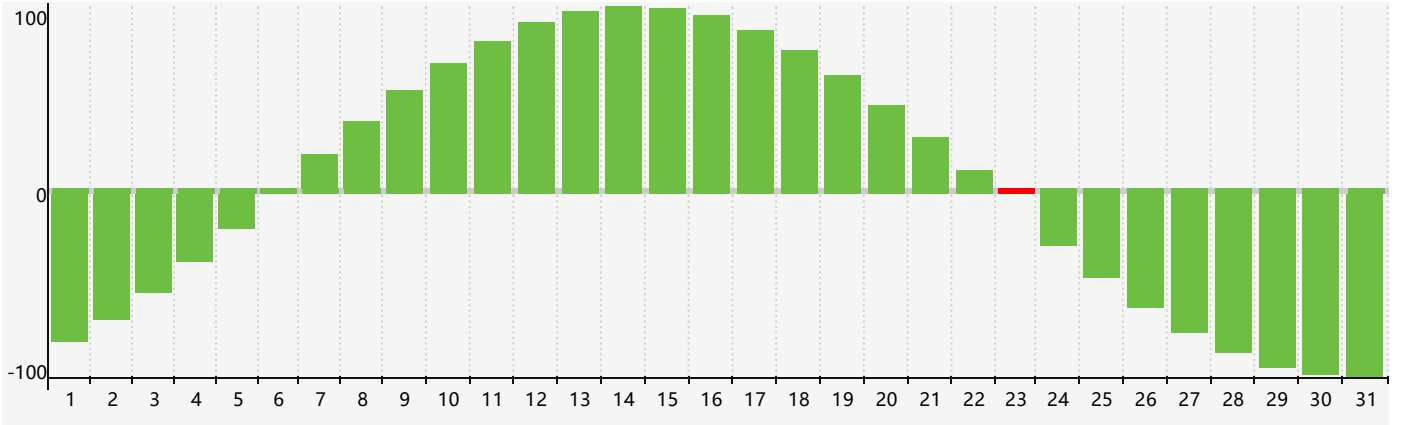

2019年8月智力生理周期曲线图

2019年8月情绪生理周期曲线图

2019年8月体力生理周期曲线图

公元2019年八月 农历己亥年 [猪年]

| 星期日 | 星期一 | 星期二 | 星期三 | 星期四 | 星期五 | 星期六 |
|-------|-------|---------------|----------------|--------|------------------|-------|
| 廿六 28 | 廿七 29 | 廿八 30 | 廿九 31 | 七月初一 1 | 初二 2 | 初三 3 |
| 初四 4 | 初五 5 | 初六 6 情绪临界期 | 初七 7 | 立秋初八 8 | 初九 9 | 初十 10 |
| 十一 11 | 十二 12 | 十三 13 | 十四 14 体力临界期 | 十五 15 | 十六 16 | 十七 17 |
| 十八 18 | 十九 19 | 二十 20 | 廿一 21 | 廿二 22 | 处暑廿三 23 智力临界期 | 廿四 24 |
| 廿五 25 | 廿六 26 | 廿七 27 | 廿八 28 | 廿九 29 | 八月初一 30 | 初二 31 |