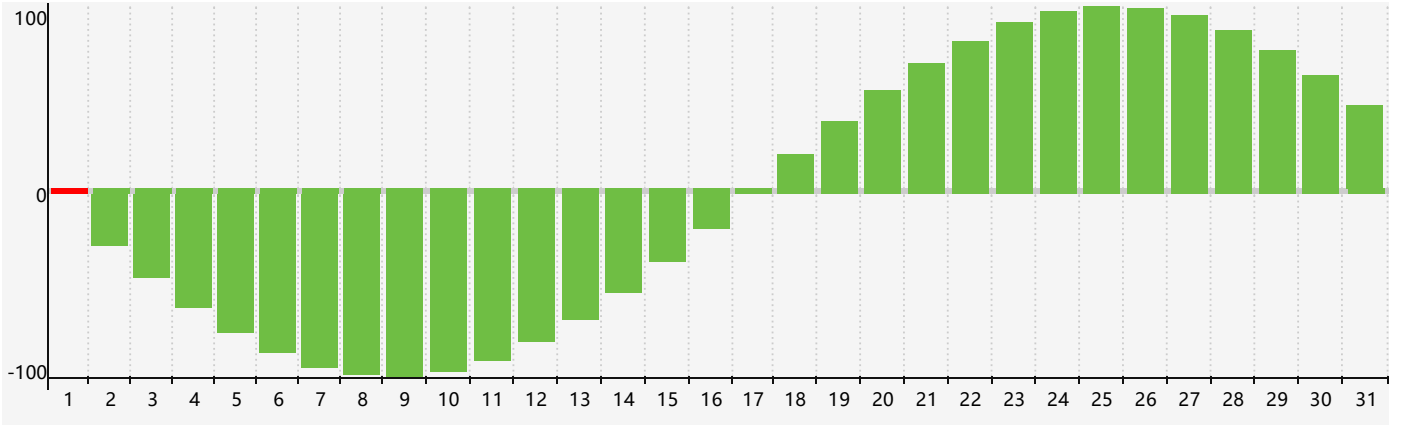

### 2019年8月智力生理周期曲线图

### 2019年8月情绪生理周期曲线图

### 2019年8月体力生理周期曲线图

公元2019年八月 农历己亥年 [猪年]

星期日	星期一	星期二	星期三	星期四	星期五	星期六
廿六 28 	廿七 29 	廿八 30 体力临界期 	廿九 31 	七月初一 1 智力临界期 	初二 2 情绪临界期 	初三 3 
初四 4 	初五 5 	初六 6 	初七 7 	立秋 初八 8 	初九 9 	初十 10 
十一 11 	十二 12 	十三 13 	十四 14 	十五 15 	十六 16 	十七 17 
十八 18 	十九 19 	二十 20 	廿一 21 	廿二 22 体力临界期 	处暑 廿三 23 	廿四 24 
廿五 25 	廿六 26 	廿七 27 	廿八 28 	廿九 29 	八月初一 30 情绪临界期 	初二 31 