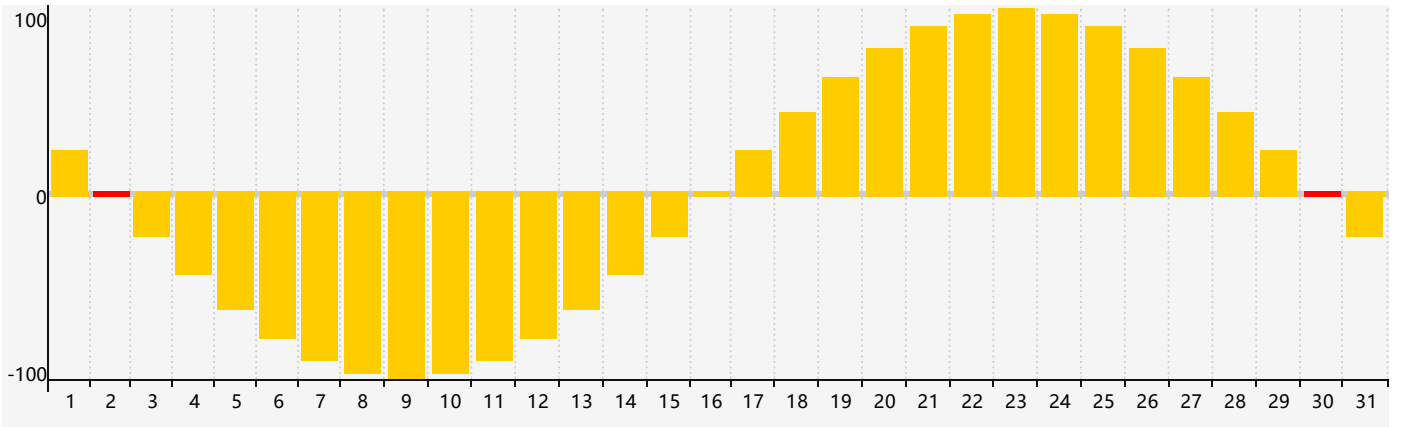

### 2019年8月智力生理周期曲线图

### 2019年8月情绪生理周期曲线图

### 2019年8月体力生理周期曲线图

公元2019年八月 农历己亥年 [猪年]

星期日	星期一	星期二	星期三	星期四	星期五	星期六
廿六 28 	廿七 29 	廿八 30 体力临界期 	廿九 31 	七月初一 1 智力临界期 	初二 2 情绪临界期 	初三 3 
初四 4 	初五 5 	初六 6 	初七 7 	立秋 初八 8 	初九 9 	初十 10 
十一 11 	十二 12 	十三 13 	十四 14 	十五 15 	十六 16 	十七 17 
十八 18 	十九 19 	二十 20 	廿一 21 	廿二 22 体力临界期 	处暑 廿三 23 	廿四 24 
廿五 25 	廿六 26 	廿七 27 	廿八 28 	廿九 29 	八月初一 30 情绪临界期 	初二 31 