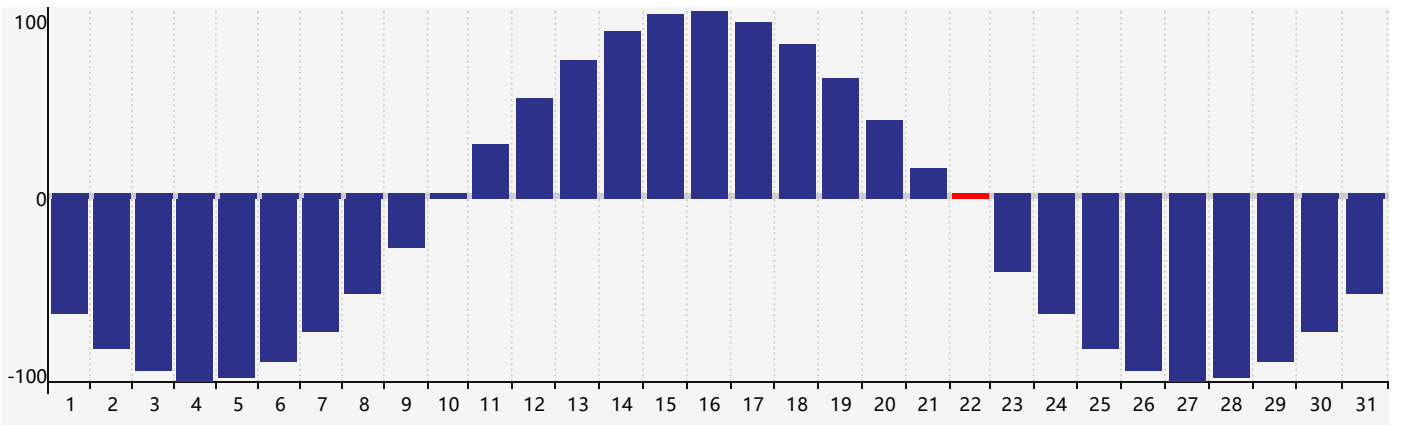

### 2019年8月智力生理周期曲线图

### 2019年8月情绪生理周期曲线图

### 2019年8月体力生理周期曲线图

公元2019年八月 农历己亥年 [猪年]

星期日	星期一	星期二	星期三	星期四	星期五	星期六
廿六 28 	廿七 29 	廿八 30 体力临界期 	廿九 31 	七月初一 1 智力临界期 	初二 2 情绪临界期 	初三 3 
初四 4 	初五 5 	初六 6 	初七 7 	立秋 初八 8 	初九 9 	初十 10 
十一 11 	十二 12 	十三 13 	十四 14 	十五 15 	十六 16 	十七 17 
十八 18 	十九 19 	二十 20 	廿一 21 	廿二 22 体力临界期 	处暑 廿三 23 	廿四 24 
廿五 25 	廿六 26 	廿七 27 	廿八 28 	廿九 29 	八月初一 30 情绪临界期 	初二 31 