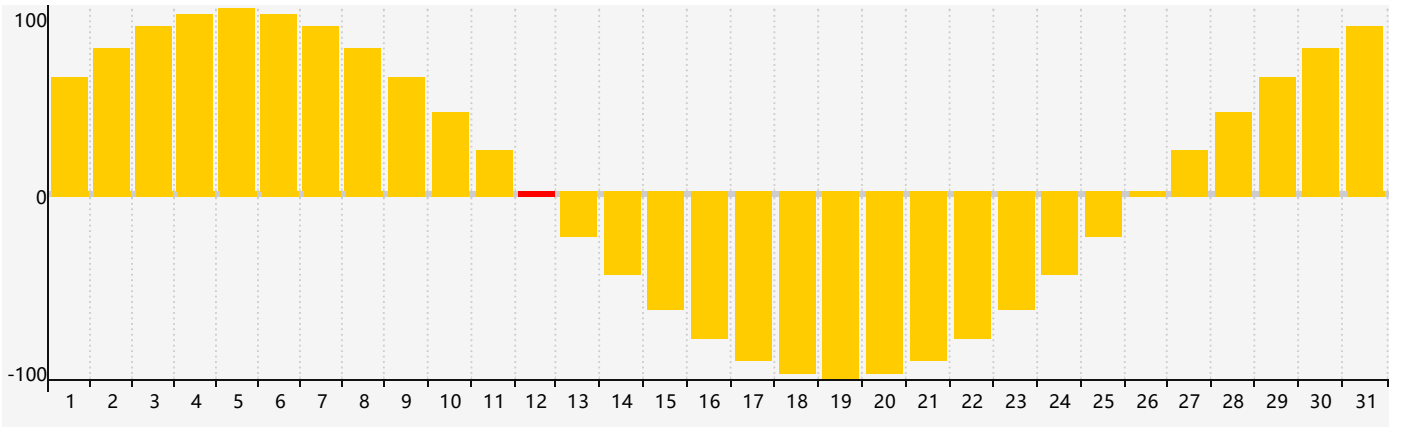

2019年8月智力生理周期曲线图

2019年8月情绪生理周期曲线图

2019年8月体力生理周期曲线图

公元2019年八月 农历己亥年 [猪年]

星期日	星期一	星期二	星期三	星期四	星期五	星期六
廿六 28	廿七 29	廿八 30	廿九 31	七月初一 1	初二 2	初三 3
初四 4 智力临界期	初五 5	初六 6	初七 7	立秋 初八 8	初九 9	初十 10
十一 11	十二 12 情绪临界期	十三 13	十四 14	十五 15 体力临界期	十六 16	十七 17
十八 18	十九 19	二十 20	廿一 21	廿二 22	处暑 廿三 23	廿四 24
廿五 25	廿六 26	廿七 27	廿八 28	廿九 29	八月初一 30	初二 31