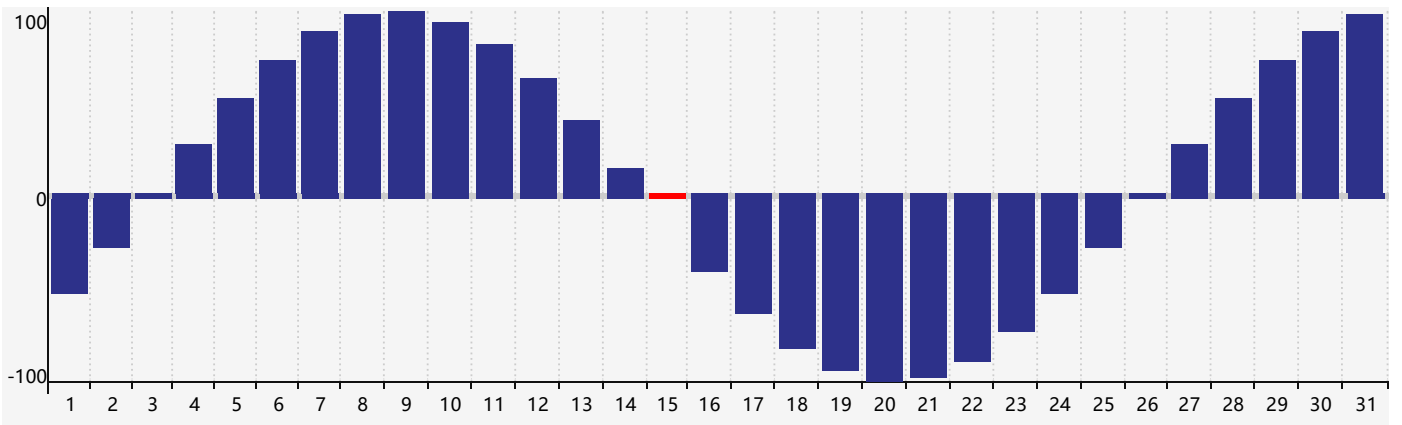

2019年8月智力生理周期曲线图

2019年8月情绪生理周期曲线图

2019年8月体力生理周期曲线图

公元2019年八月 农历己亥年 [猪年]

星期日	星期一	星期二	星期三	星期四	星期五	星期六
廿六 28	廿七 29	廿八 30	廿九 31	七月初一 1	初二 2	初三 3
初四 4 智力临界期	初五 5	初六 6	初七 7	立秋 初八 8	初九 9	初十 10
十一 11	十二 12 情绪临界期	十三 13	十四 14	十五 15 体力临界期	十六 16	十七 17
十八 18	十九 19	二十 20	廿一 21	廿二 22	处暑 廿三 23	廿四 24
廿五 25	廿六 26	廿七 27	廿八 28	廿九 29	八月初一 30	初二 31