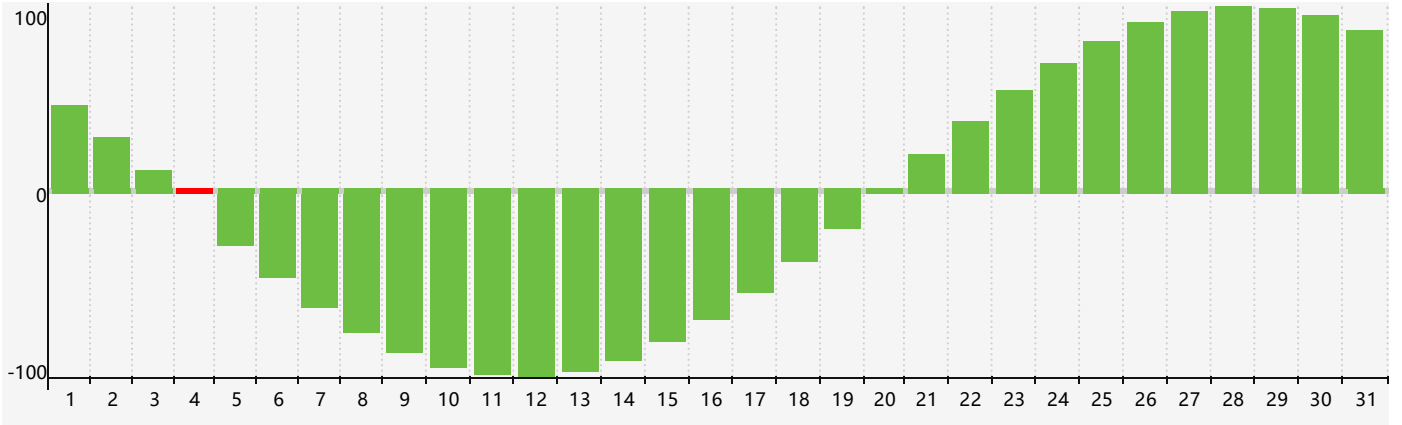

2019年8月智力生理周期曲线图

2019年8月情绪生理周期曲线图

2019年8月体力生理周期曲线图

公元2019年八月 农历己亥年 [猪年]

星期日	星期一	星期二	星期三	星期四	星期五	星期六
廿六 28	廿七 29	廿八 30	廿九 31	七月初一 1	初二 2	初三 3
初四 4 智力临界期	初五 5	初六 6	初七 7	立秋 初八 8	初九 9	初十 10
十一 11	十二 12 情绪临界期	十三 13	十四 14	十五 15 体力临界期	十六 16	十七 17
十八 18	十九 19	二十 20	廿一 21	廿二 22	处暑 廿三 23	廿四 24
廿五 25	廿六 26	廿七 27	廿八 28	廿九 29	八月初一 30	初二 31