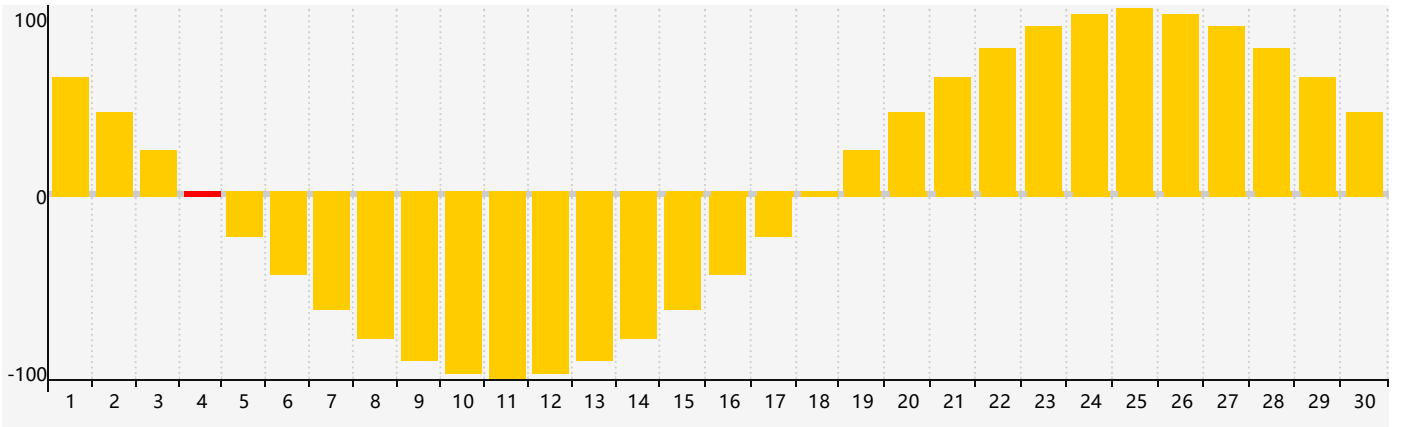

### 2019年9月智力生理周期曲线图

### 2019年9月情绪生理周期曲线图

### 2019年9月体力生理周期曲线图

公元2019年九月 农历己亥年 [猪年]

星期日	星期一	星期二	星期三	星期四	星期五	星期六
初三 <b>1</b> 	初四 <b>2</b> 	初五 <b>3</b> 	初六 <b>4</b> 情绪临界期 	初七 <b>5</b> 	初八 <b>6</b> 	初九 <b>7</b> 
白露 初十 <b>8</b> 	十一 <b>9</b> 	十二 <b>10</b> 	十三 <b>11</b> 	十四 <b>12</b> 	十五 <b>13</b> 	十六 <b>14</b> 
十七 <b>15</b> 智力临界期 	十八 <b>16</b> 	十九 <b>17</b> 	二十 <b>18</b> 	廿一 <b>19</b> 	廿二 <b>20</b> 体力临界期 	廿三 <b>21</b> 
廿四 <b>22</b> 	秋分 廿五 <b>23</b> 	廿六 <b>24</b> 	廿七 <b>25</b> 	廿八 <b>26</b> 	廿九 <b>27</b> 	三十 <b>28</b> 
九月 初一 <b>29</b> 	初二 <b>30</b> 	初三 <b>1</b> 	初四 <b>2</b> 情绪临界期 	初五 <b>3</b> 	初六 <b>4</b> 	初七 <b>5</b> 