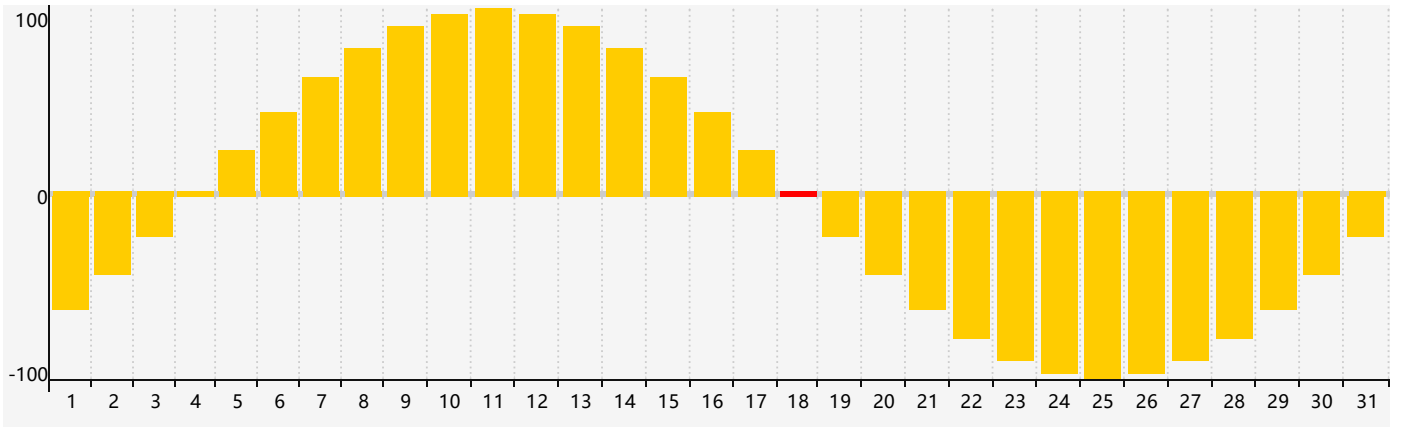

2020年10月智力生理周期曲线图

2020年10月情绪生理周期曲线图

2020年10月体力生理周期曲线图

公元2020年十月 农历庚子年 [鼠年]

星期日	星期一	星期二	星期三	星期四	星期五	星期六
十一 27	十二 28	十三 29	十四 30	十五 1	十六 2	十七 3
十八 4	十九 5	二十 6	廿一 7	寒露 廿二 8	廿三 9	廿四 10
廿五 11	廿六 12	廿七 13 体力临界期	廿八 14	廿九 15	三十 16	九月初一 17
初二 18 智力临界期 情绪临界期	初三 19	初四 20	初五 21	初六 22	霜降 初七 23	初八 24
初九 25	初十 26	十一 27	十二 28	十三 29	十四 30	十五 31