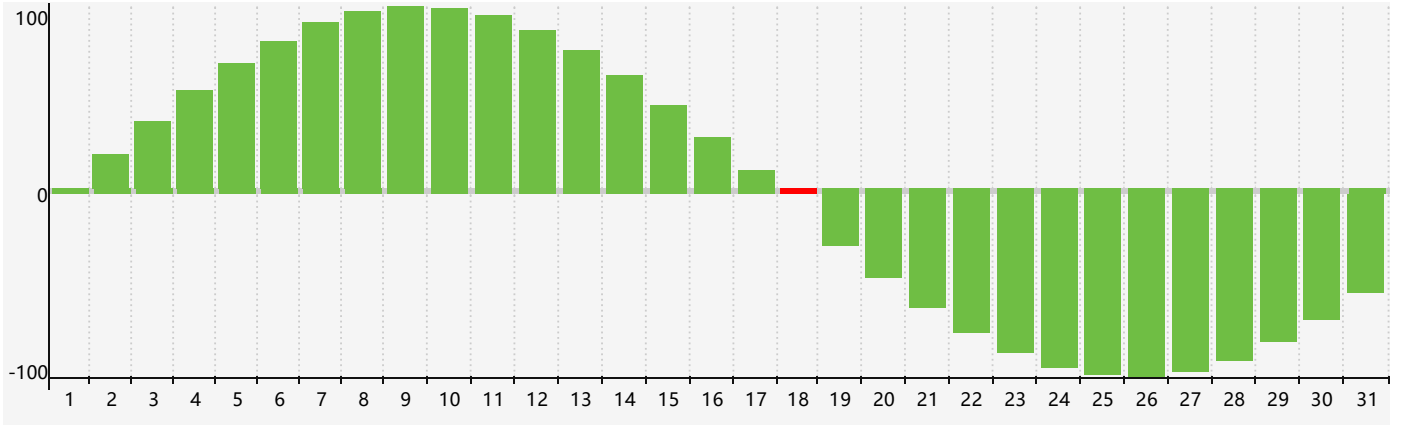

2020年10月智力生理周期曲线图

2020年10月情绪生理周期曲线图

2020年10月体力生理周期曲线图

公元2020年十月 农历庚子年 [鼠年]

星期日	星期一	星期二	星期三	星期四	星期五	星期六
十一 27	十二 28	十三 29	十四 30	十五 1	十六 2	十七 3
十八 4	十九 5	二十 6	廿一 7	寒露 廿二 8	廿三 9	廿四 10
廿五 11	廿六 12	廿七 13 体力临界期	廿八 14	廿九 15	三十 16	九月初一 17
初二 18 智力临界期 情绪临界期	初三 19	初四 20	初五 21	初六 22	霜降 初七 23	初八 24
初九 25	初十 26	十一 27	十二 28	十三 29	十四 30	十五 31