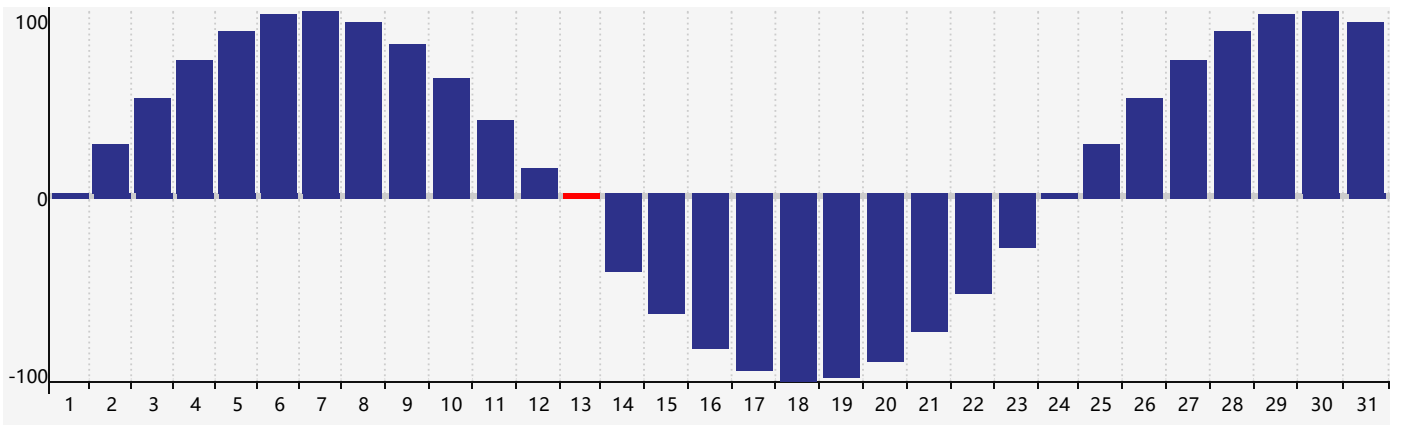

2020年10月智力生理周期曲线图

2020年10月情绪生理周期曲线图

2020年10月体力生理周期曲线图

公元2020年十月 农历庚子年 [鼠年]

星期日	星期一	星期二	星期三	星期四	星期五	星期六
十一 27	十二 28	十三 29	十四 30	十五 1	十六 2	十七 3
十八 4	十九 5	二十 6	廿一 7	寒露 廿二 8	廿三 9	廿四 10
廿五 11	廿六 12	廿七 13 体力临界期	廿八 14	廿九 15	三十 16	九月初一 17
初二 18 智力临界期 情绪临界期	初三 19	初四 20	初五 21	初六 22	霜降 初七 23	初八 24
初九 25	初十 26	十一 27	十二 28	十三 29	十四 30	十五 31