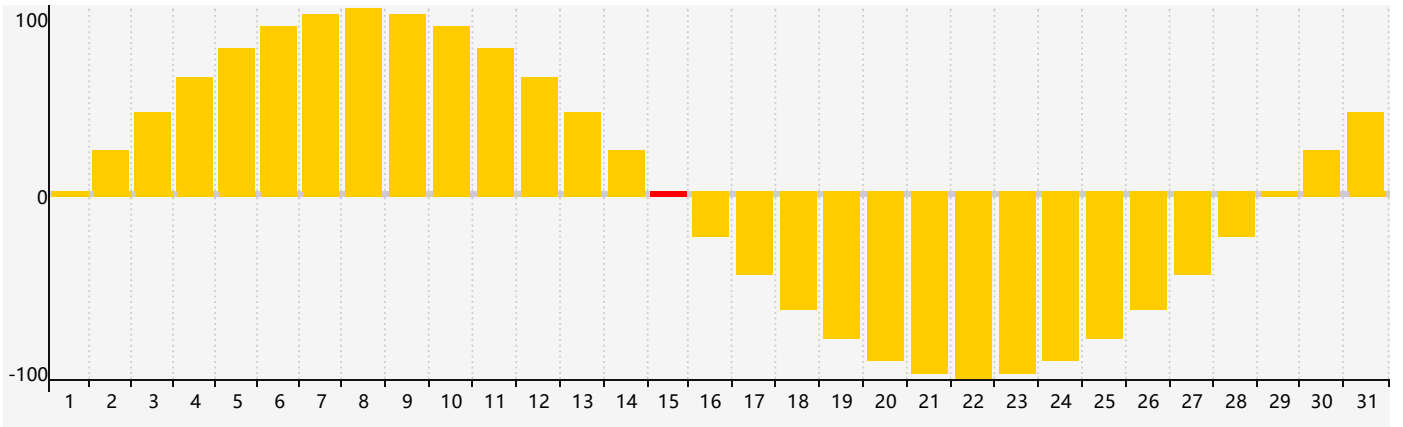

2020年10月智力生理周期曲线图

2020年10月情绪生理周期曲线图

2020年10月体力生理周期曲线图

公元2020年十月 农历庚子年 [鼠年]

星期日	星期一	星期二	星期三	星期四	星期五	星期六
十一 27	十二 28	十三 29	十四 30	十五 1	十六 2	十七 3
十八 4	十九 5	二十 6	廿一 7	寒露 廿二 8	廿三 9	廿四 10
廿五 11	廿六 12	廿七 13	廿八 14	廿九 15 情绪临界期 体力临界期	三十 16	九月初一 17
初二 18	初三 19	初四 20	初五 21	初六 22	霜降 初七 23	初八 24
初九 25	初十 26	十一 27	十二 28 智力临界期	十三 29	十四 30	十五 31