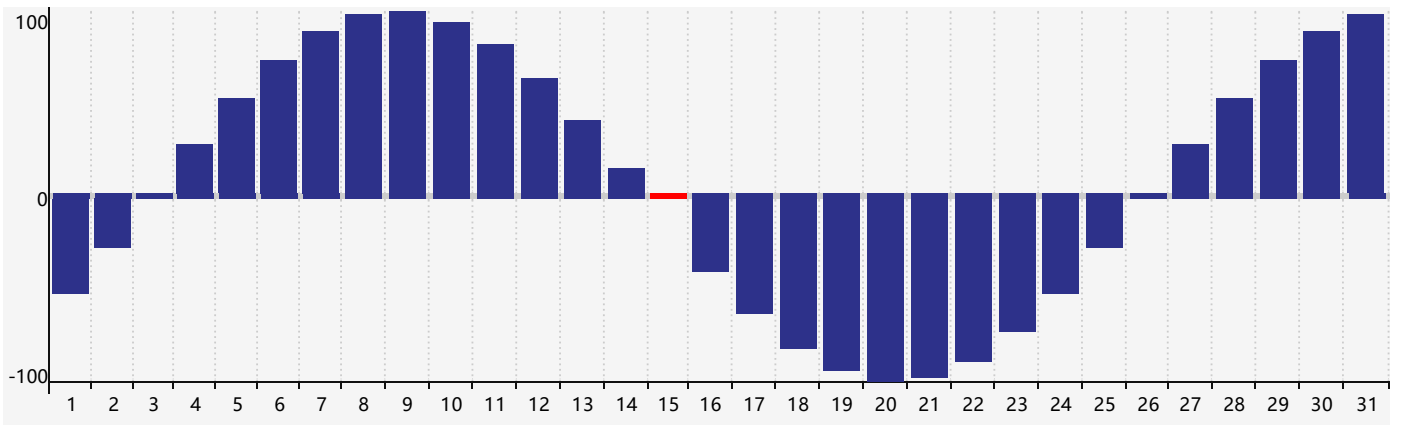

2020年10月智力生理周期曲线图

2020年10月情绪生理周期曲线图

2020年10月体力生理周期曲线图

公元2020年十月 农历庚子年 [鼠年]

星期日	星期一	星期二	星期三	星期四	星期五	星期六
十一 27	十二 28	十三 29	十四 30	十五 1	十六 2	十七 3
十八 4	十九 5	二十 6	廿一 7	寒露 廿二 8	廿三 9	廿四 10
廿五 11	廿六 12	廿七 13	廿八 14	廿九 15 情绪临界期 体力临界期	三十 16	九月初一 17
初二 18	初三 19	初四 20	初五 21	初六 22	霜降 初七 23	初八 24
初九 25	初十 26	十一 27	十二 28 智力临界期	十三 29	十四 30	十五 31