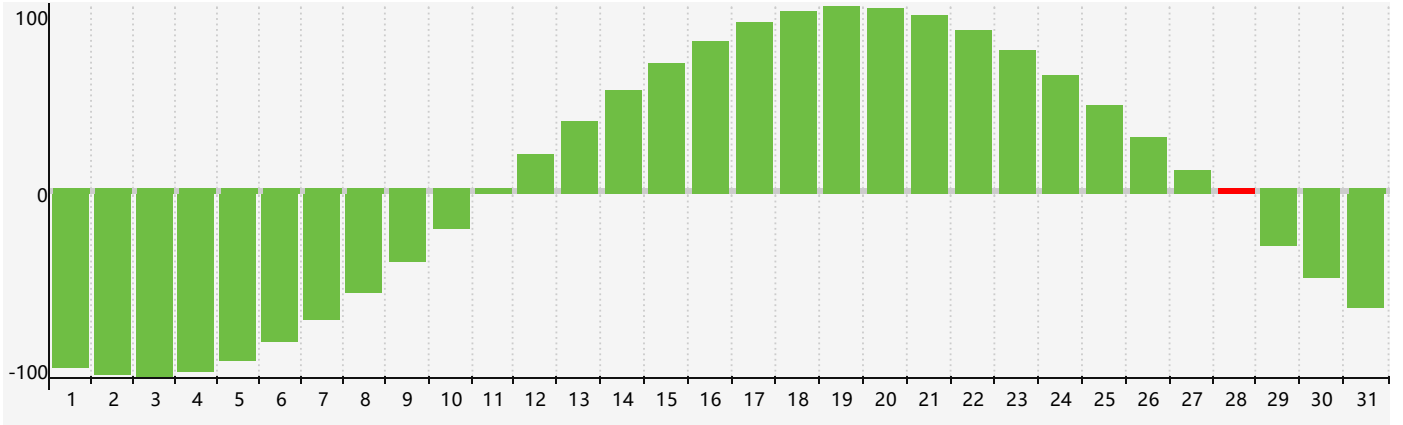

2020年10月智力生理周期曲线图

2020年10月情绪生理周期曲线图

2020年10月体力生理周期曲线图

公元2020年十月 农历庚子年 [鼠年]

星期日	星期一	星期二	星期三	星期四	星期五	星期六
十一 27	十二 28	十三 29	十四 30	十五 1	十六 2	十七 3
十八 4	十九 5	二十 6	廿一 7	寒露 廿二 8	廿三 9	廿四 10
廿五 11	廿六 12	廿七 13	廿八 14	廿九 15 情绪临界期 体力临界期	三十 16	九月初一 17
初二 18	初三 19	初四 20	初五 21	初六 22	霜降 初七 23	初八 24
初九 25	初十 26	十一 27	十二 28 智力临界期	十三 29	十四 30	十五 31