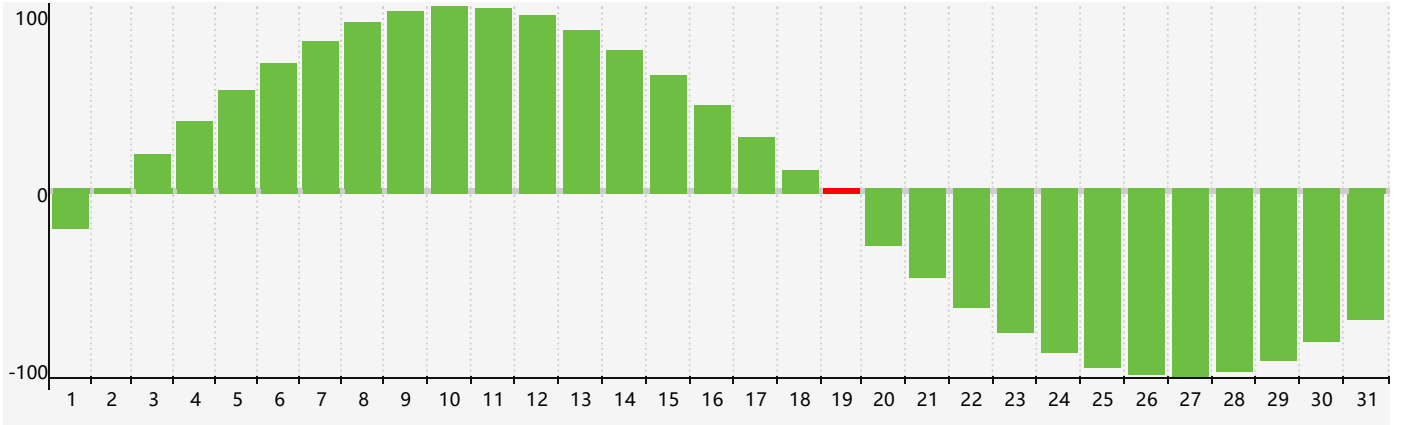

### 2020年10月智力生理周期曲线图

### 2020年10月情绪生理周期曲线图

### 2020年10月体力生理周期曲线图

公元2020年十月 农历庚子年 [鼠年]

星期日	星期一	星期二	星期三	星期四	星期五	星期六
十一 27	十二 28 体力临界期	十三 29	十四 30	十五 1 情绪临界期	十六 2	十七 3
十八 4	十九 5	二十 6	廿一 7	寒露 廿二 8	廿三 9	廿四 10
廿五 11	廿六 12	廿七 13	廿八 14	廿九 15	三十 16	九月初一 17
初二 18	初三 19 智力临界期	初四 20	初五 21 体力临界期	初六 22	霜降 初七 23	初八 24
初九 25	初十 26	十一 27	十二 28	十三 29 情绪临界期	十四 30	十五 31