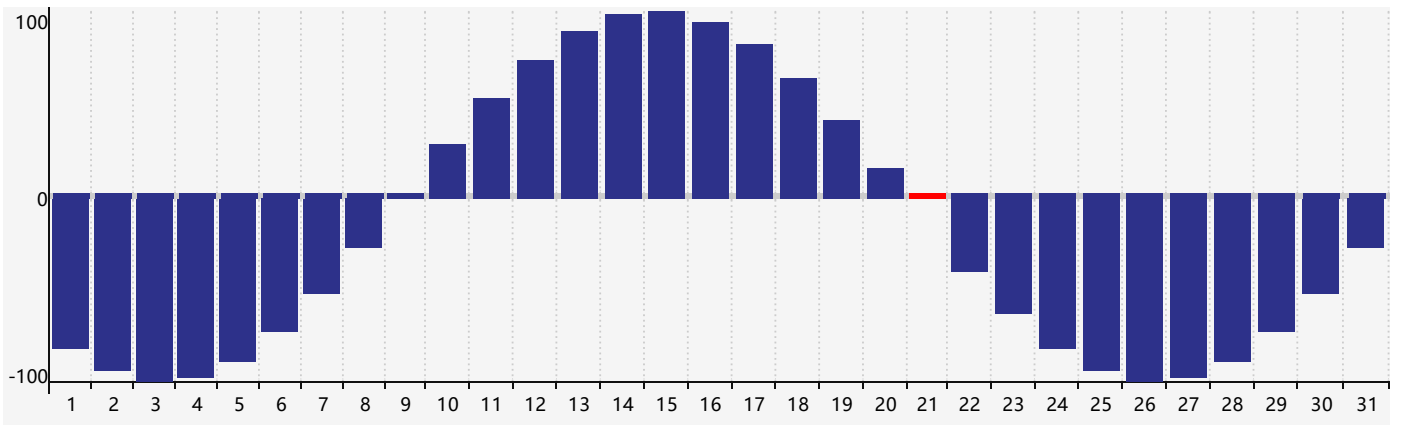

### 2020年10月智力生理周期曲线图

### 2020年10月情绪生理周期曲线图

### 2020年10月体力生理周期曲线图

公元2020年十月 农历庚子年 [鼠年]

星期日	星期一	星期二	星期三	星期四	星期五	星期六
十一 27	十二 28 体力临界期	十三 29	十四 30	十五 1 情绪临界期	十六 2	十七 3
十八 4	十九 5	二十 6	廿一 7	寒露 廿二 8	廿三 9	廿四 10
廿五 11	廿六 12	廿七 13	廿八 14	廿九 15	三十 16	九月初一 17
初二 18	初三 19 智力临界期	初四 20	初五 21 体力临界期	初六 22	霜降 初七 23	初八 24
初九 25	初十 26	十一 27	十二 28	十三 29 情绪临界期	十四 30	十五 31