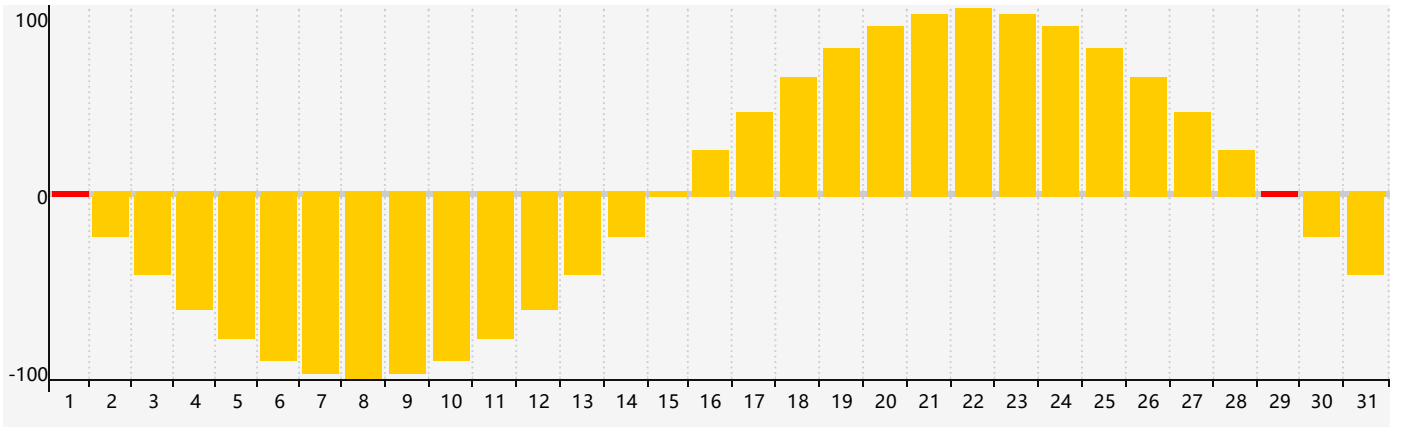

### 2020年10月智力生理周期曲线图

### 2020年10月情绪生理周期曲线图

### 2020年10月体力生理周期曲线图

公元2020年十月 农历庚子年 [鼠年]

星期日	星期一	星期二	星期三	星期四	星期五	星期六
十一 27	十二 28 体力临界期	十三 29	十四 30	十五 1 情绪临界期	十六 2	十七 3
十八 4	十九 5	二十 6	廿一 7	寒露 廿二 8	廿三 9	廿四 10
廿五 11	廿六 12	廿七 13	廿八 14	廿九 15	三十 16	九月初一 17
初二 18	初三 19 智力临界期	初四 20	初五 21 体力临界期	初六 22	霜降 初七 23	初八 24
初九 25	初十 26	十一 27	十二 28	十三 29 情绪临界期	十四 30	十五 31