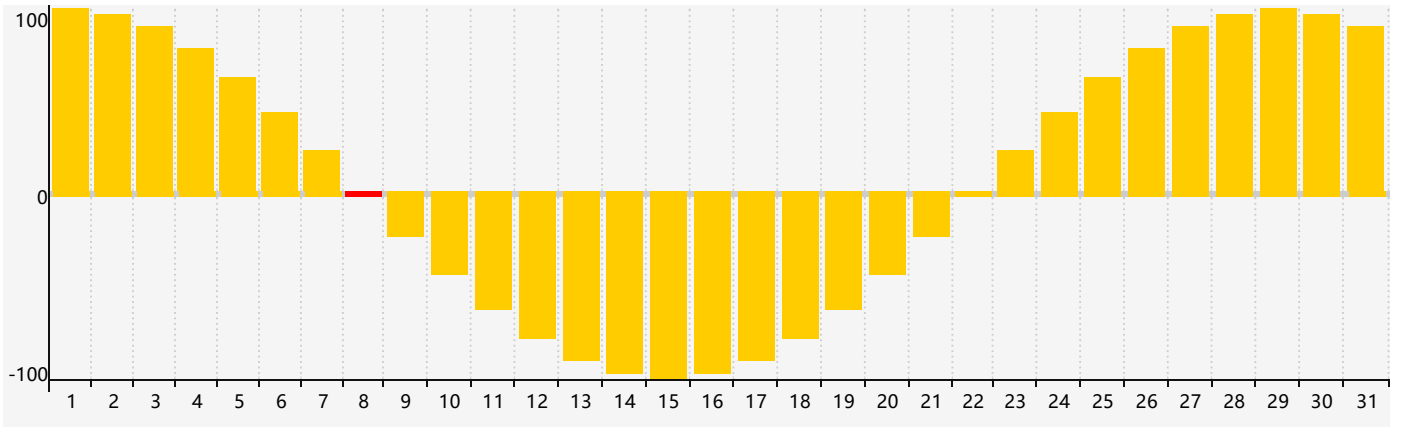

2020年10月智力生理周期曲线图

2020年10月情绪生理周期曲线图

2020年10月体力生理周期曲线图

公元2020年十月 农历庚子年 [鼠年]

| 星期日 | 星期一 | 星期二 | 星期三 | 星期四 | 星期五 | 星期六 |
|----------------|-------|-------|---------------|------------------|----------------|---------|
| 十一 27 | 十二 28 | 十三 29 | 十四 30 | 十五 1 | 十六 2 | 十七 3 |
| 十八 4 | 十九 5 | 二十 6 | 廿一 7 体力临界期 | 寒露 廿二 8 情绪临界期 | 廿三 9 | 廿四 10 |
| 廿五 11 | 廿六 12 | 廿七 13 | 廿八 14 | 廿九 15 | 三十 16 | 九月初一 17 |
| 初二 18 智力临界期 | 初三 19 | 初四 20 | 初五 21 | 初六 22 | 霜降 初七 23 | 初八 24 |
| 初九 25 | 初十 26 | 十一 27 | 十二 28 | 十三 29 | 十四 30 体力临界期 | 十五 31 |