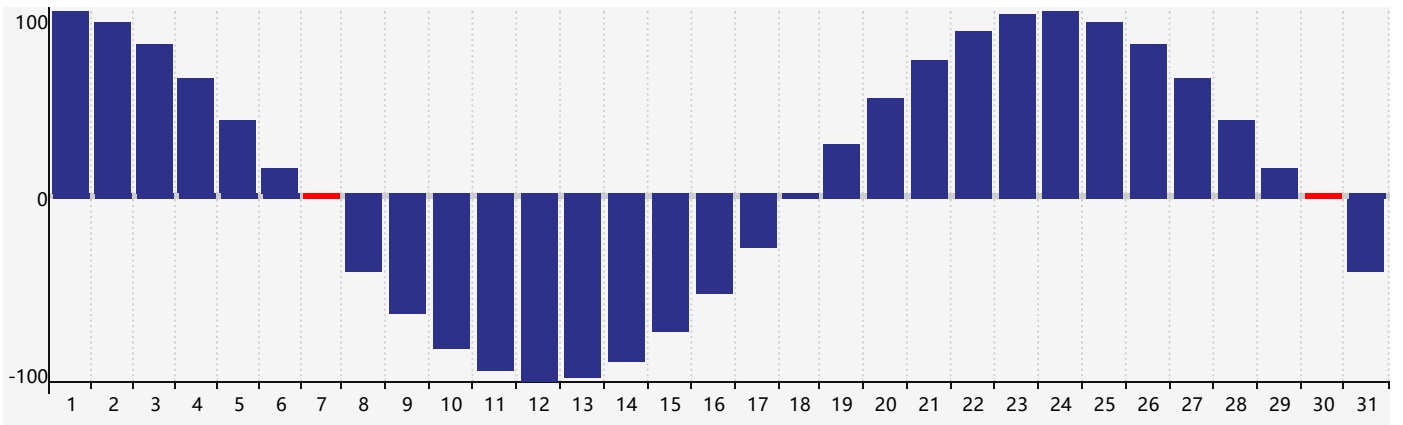

2020年10月智力生理周期曲线图

2020年10月情绪生理周期曲线图

2020年10月体力生理周期曲线图

公元2020年十月 农历庚子年 [鼠年]

| 星期日 | 星期一 | 星期二 | 星期三 | 星期四 | 星期五 | 星期六 |
|----------------|-------|-------|---------------|------------------|----------------|---------|
| 十一 27 | 十二 28 | 十三 29 | 十四 30 | 十五 1 | 十六 2 | 十七 3 |
| 十八 4 | 十九 5 | 二十 6 | 廿一 7 体力临界期 | 寒露 廿二 8 情绪临界期 | 廿三 9 | 廿四 10 |
| 廿五 11 | 廿六 12 | 廿七 13 | 廿八 14 | 廿九 15 | 三十 16 | 九月初一 17 |
| 初二 18 智力临界期 | 初三 19 | 初四 20 | 初五 21 | 初六 22 | 霜降 初七 23 | 初八 24 |
| 初九 25 | 初十 26 | 十一 27 | 十二 28 | 十三 29 | 十四 30 体力临界期 | 十五 31 |