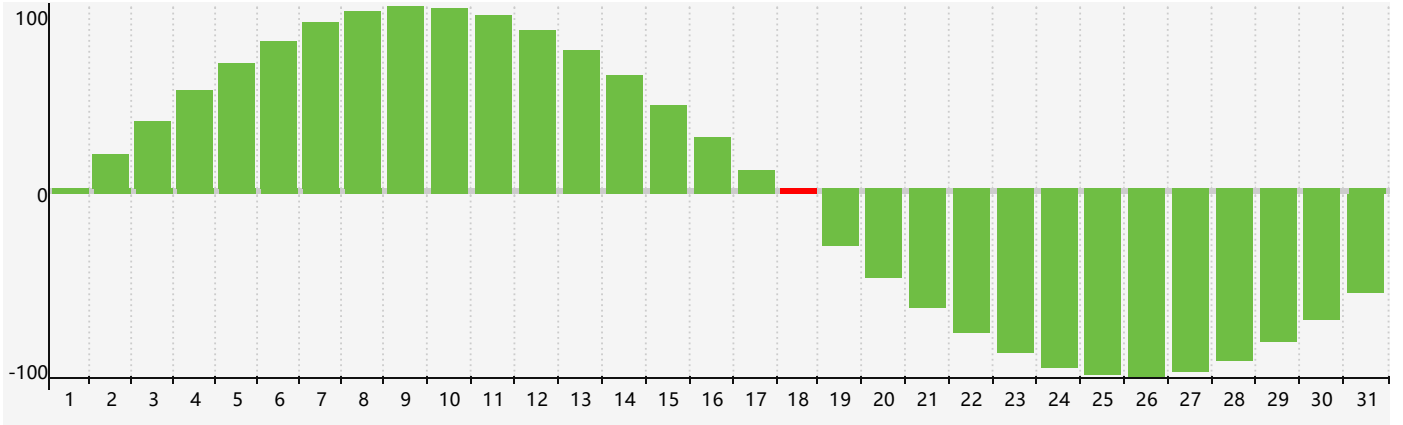

2020年10月智力生理周期曲线图

2020年10月情绪生理周期曲线图

2020年10月体力生理周期曲线图

公元2020年十月 农历庚子年 [鼠年]

| 星期日 | 星期一 | 星期二 | 星期三 | 星期四 | 星期五 | 星期六 |
|----------------|-------|-------|---------------|------------------|----------------|---------|
| 十一 27 | 十二 28 | 十三 29 | 十四 30 | 十五 1 | 十六 2 | 十七 3 |
| 十八 4 | 十九 5 | 二十 6 | 廿一 7 体力临界期 | 寒露 廿二 8 情绪临界期 | 廿三 9 | 廿四 10 |
| 廿五 11 | 廿六 12 | 廿七 13 | 廿八 14 | 廿九 15 | 三十 16 | 九月初一 17 |
| 初二 18 智力临界期 | 初三 19 | 初四 20 | 初五 21 | 初六 22 | 霜降 初七 23 | 初八 24 |
| 初九 25 | 初十 26 | 十一 27 | 十二 28 | 十三 29 | 十四 30 体力临界期 | 十五 31 |