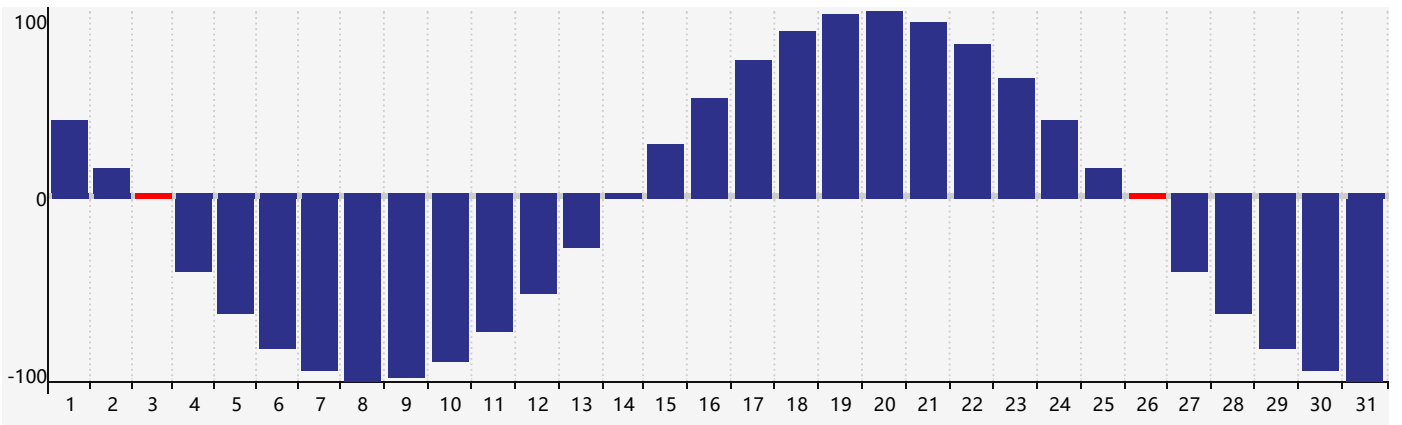

2020年5月智力生理周期曲线图

2020年5月情绪生理周期曲线图

2020年5月体力生理周期曲线图

公元2020年五月 农历庚子年 [鼠年]

星期日	星期一	星期二	星期三	星期四	星期五	星期六
初四 26	初五 27	初六 28	初七 29	初八 30	初九 1	初十 2
十一 3 体力临界期	十二 4	立夏 十三 5	十四 6	十五 7 情绪临界期	十六 8	十七 9
十八 10	十九 11	二十 12	廿一 13	廿二 14	廿三 15	廿四 16
廿五 17	廿六 18	廿七 19	小满 廿八 20	廿九 21 智力临界期	三十 22	闰四月初一 23
初二 24	初三 25	初四 26 体力临界期	初五 27	初六 28	初七 29	初八 30
初九 31	初十 1	十一 2	十二 3	十三 4 情绪临界期	芒种 十四 5	十五 6