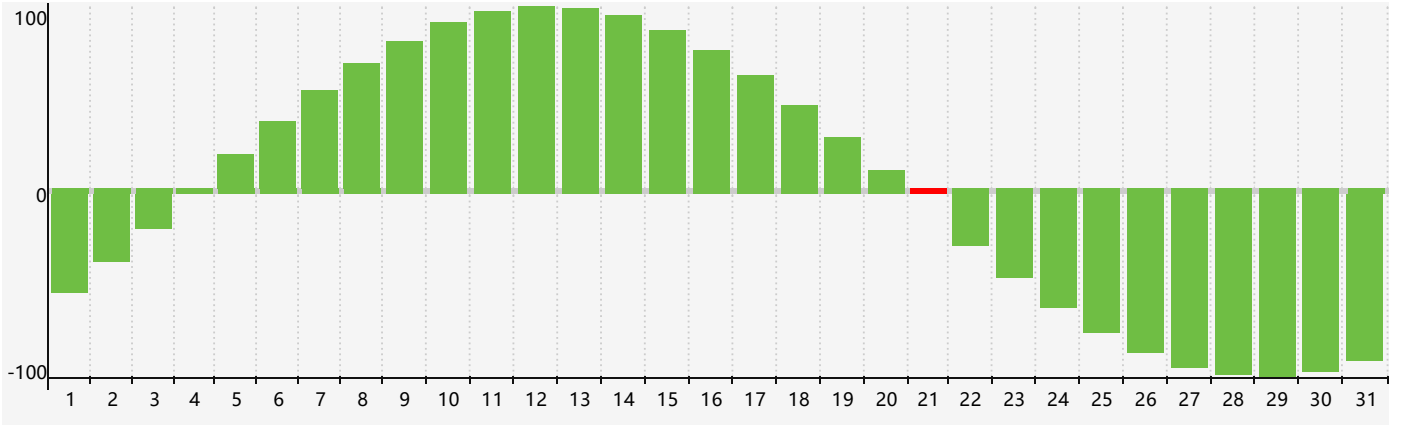

2020年5月智力生理周期曲线图

2020年5月情绪生理周期曲线图

2020年5月体力生理周期曲线图

公元2020年五月 农历庚子年 [鼠年]

星期日	星期一	星期二	星期三	星期四	星期五	星期六
初四 26	初五 27	初六 28	初七 29	初八 30	初九 1	初十 2
十一 3 体力临界期	十二 4	立夏 十三 5	十四 6	十五 7 情绪临界期	十六 8	十七 9
十八 10	十九 11	二十 12	廿一 13	廿二 14	廿三 15	廿四 16
廿五 17	廿六 18	廿七 19	小满 廿八 20	廿九 21 智力临界期	三十 22	闰四月初一 23
初二 24	初三 25	初四 26 体力临界期	初五 27	初六 28	初七 29	初八 30
初九 31	初十 1	十一 2	十二 3	十三 4 情绪临界期	芒种 十四 5	十五 6