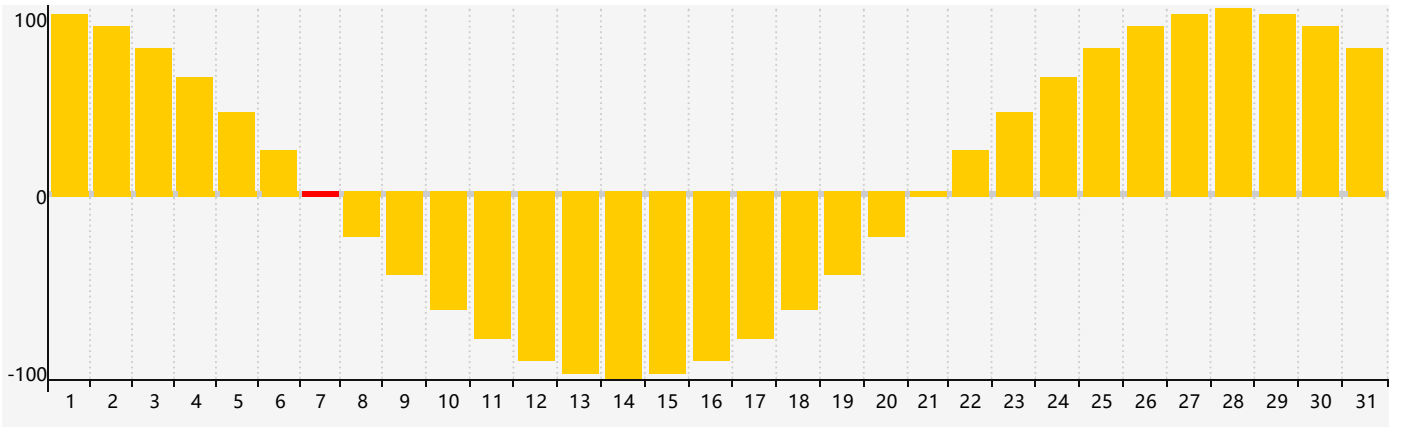

2020年5月智力生理周期曲线图

2020年5月情绪生理周期曲线图

2020年5月体力生理周期曲线图

公元2020年五月 农历庚子年 [鼠年]

星期日	星期一	星期二	星期三	星期四	星期五	星期六
初四 26	初五 27	初六 28	初七 29	初八 30	初九 1	初十 2
十一 3 体力临界期	十二 4	立夏 十三 5	十四 6	十五 7 情绪临界期	十六 8	十七 9
十八 10	十九 11	二十 12	廿一 13	廿二 14	廿三 15	廿四 16
廿五 17	廿六 18	廿七 19	小满 廿八 20	廿九 21 智力临界期	三十 22	闰四月初一 23
初二 24	初三 25	初四 26 体力临界期	初五 27	初六 28	初七 29	初八 30
初九 31	初十 1	十一 2	十二 3	十三 4 情绪临界期	芒种 十四 5	十五 6