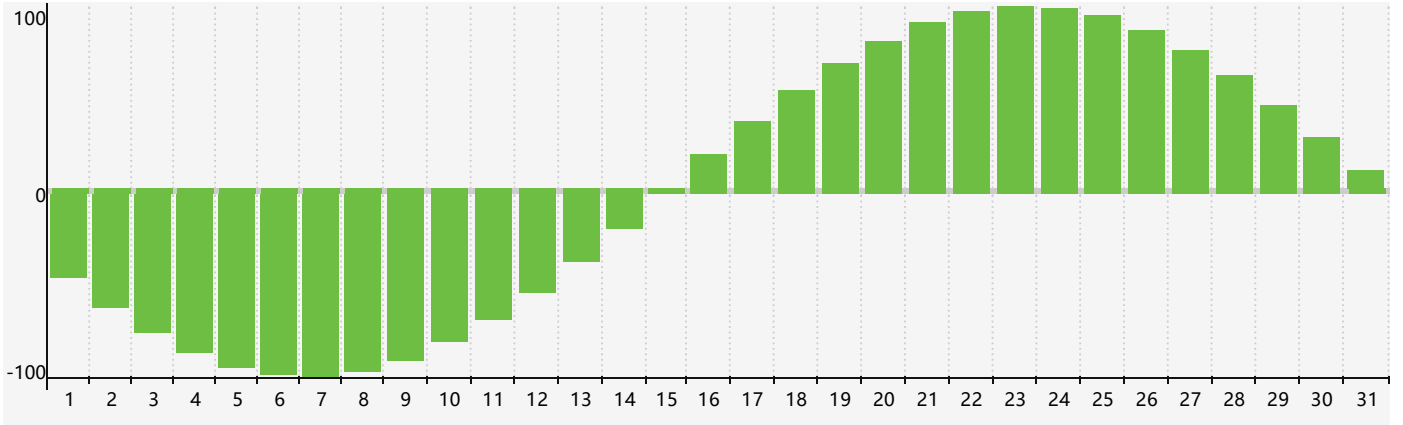

### 2020年5月智力生理周期曲线图

### 2020年5月情绪生理周期曲线图

### 2020年5月体力生理周期曲线图

公元2020年五月 农历庚子年 [鼠年]

星期日	星期一	星期二	星期三	星期四	星期五	星期六
初四 26	初五 27 情绪临界期	初六 28	初七 29 智力临界期	初八 30	初九 1	初十 2
十一 3	十二 4	立夏 十三 5	十四 6	十五 7	十六 8 体力临界期	十七 9
十八 10	十九 11	二十 12	廿一 13	廿二 14	廿三 15	廿四 16
廿五 17	廿六 18	廿七 19	小满 廿八 20	廿九 21	三十 22	闰四月初一 23
初二 24	初三 25 情绪临界期	初四 26	初五 27	初六 28	初七 29	初八 30
初九 31 体力临界期	初十 1 智力临界期	十一 2	十二 3	十三 4	芒种 十四 5	十五 6