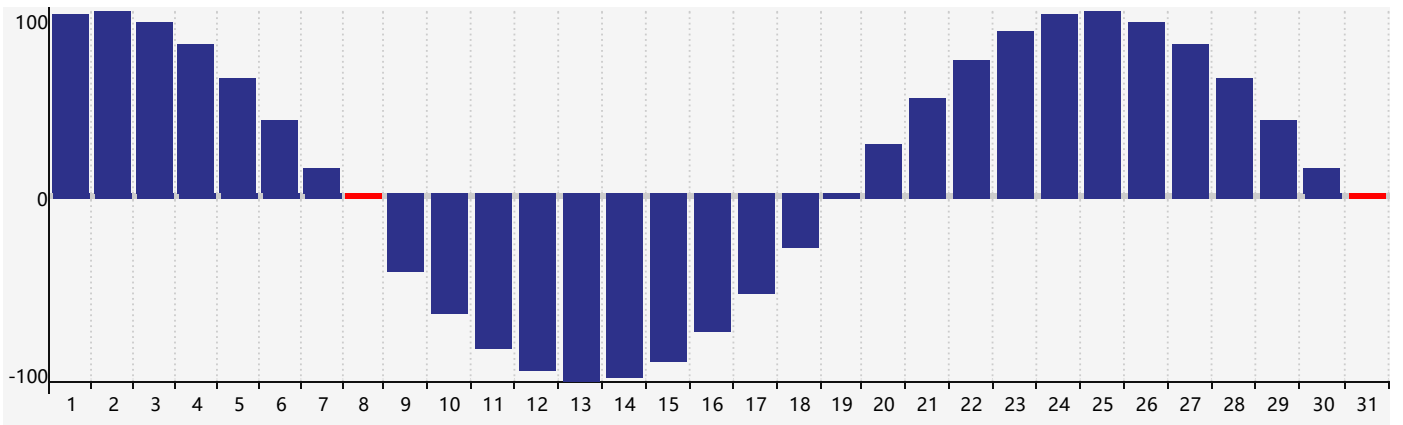

### 2020年5月智力生理周期曲线图

### 2020年5月情绪生理周期曲线图

### 2020年5月体力生理周期曲线图

公元2020年五月 农历庚子年 [鼠年]

星期日	星期一	星期二	星期三	星期四	星期五	星期六
初四 26	初五 27 情绪临界期	初六 28	初七 29 智力临界期	初八 30	初九 1	初十 2
十一 3	十二 4	立夏 十三 5	十四 6	十五 7	十六 8 体力临界期	十七 9
十八 10	十九 11	二十 12	廿一 13	廿二 14	廿三 15	廿四 16
廿五 17	廿六 18	廿七 19	小满 廿八 20	廿九 21	三十 22	闰四月初一 23
初二 24	初三 25 情绪临界期	初四 26	初五 27	初六 28	初七 29	初八 30
初九 31 体力临界期	初十 1 智力临界期	十一 2	十二 3	十三 4	芒种 十四 5	十五 6