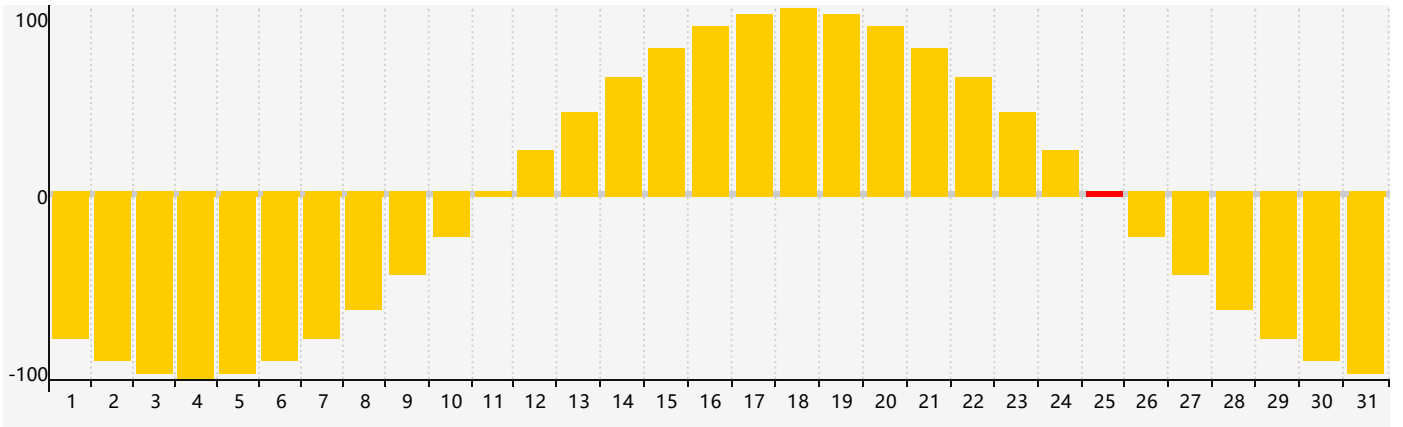

### 2020年5月智力生理周期曲线图

### 2020年5月情绪生理周期曲线图

### 2020年5月体力生理周期曲线图

公元2020年五月 农历庚子年 [鼠年]

星期日	星期一	星期二	星期三	星期四	星期五	星期六
初四 26	初五 27 情绪临界期	初六 28	初七 29 智力临界期	初八 30	初九 1	初十 2
十一 3	十二 4	立夏 十三 5	十四 6	十五 7	十六 8 体力临界期	十七 9
十八 10	十九 11	二十 12	廿一 13	廿二 14	廿三 15	廿四 16
廿五 17	廿六 18	廿七 19	小满 廿八 20	廿九 21	三十 22	闰四月初一 23
初二 24	初三 25 情绪临界期	初四 26	初五 27	初六 28	初七 29	初八 30
初九 31 体力临界期	初十 1 智力临界期	十一 2	十二 3	十三 4	芒种 十四 5	十五 6