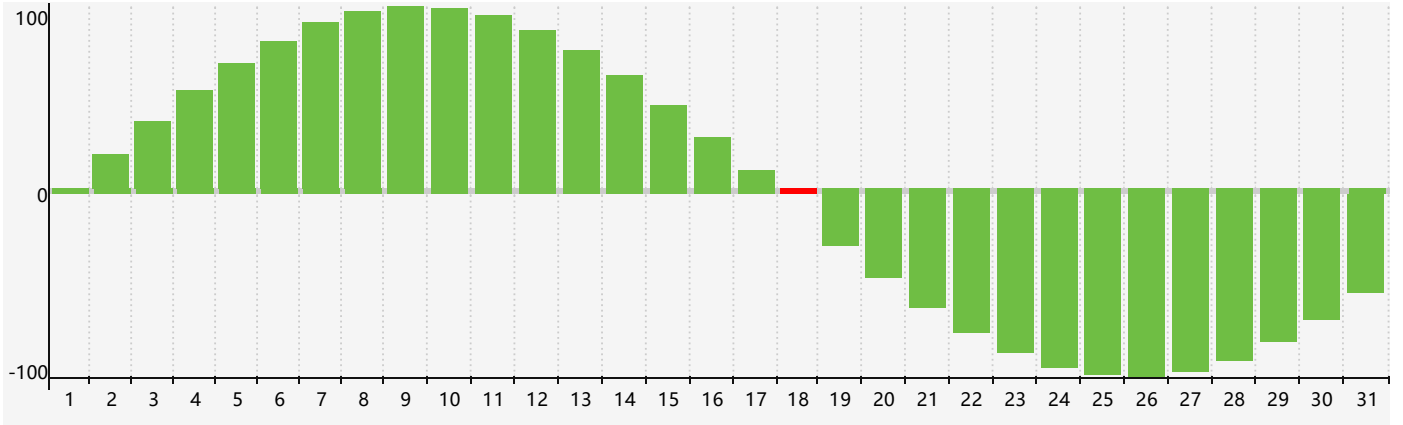

2020年5月智力生理周期曲线图

2020年5月情绪生理周期曲线图

2020年5月体力生理周期曲线图

公元2020年五月 农历庚子年 [鼠年]

星期日	星期一	星期二	星期三	星期四	星期五	星期六
初四 26 体力临界期	初五 27 情绪临界期	初六 28	初七 29	初八 30	初九 1	初十 2
十一 3	十二 4	立夏 十三 5	十四 6	十五 7	十六 8	十七 9
十八 10	十九 11	二十 12	廿一 13	廿二 14	廿三 15	廿四 16
廿五 17	廿六 18 智力临界期	廿七 19 体力临界期	小满 廿八 20	廿九 21	三十 22	闰四月初一 23
初二 24	初三 25 情绪临界期	初四 26	初五 27	初六 28	初七 29	初八 30
初九 31	初十 1	十一 2	十二 3	十三 4	芒种 十四 5	十五 6