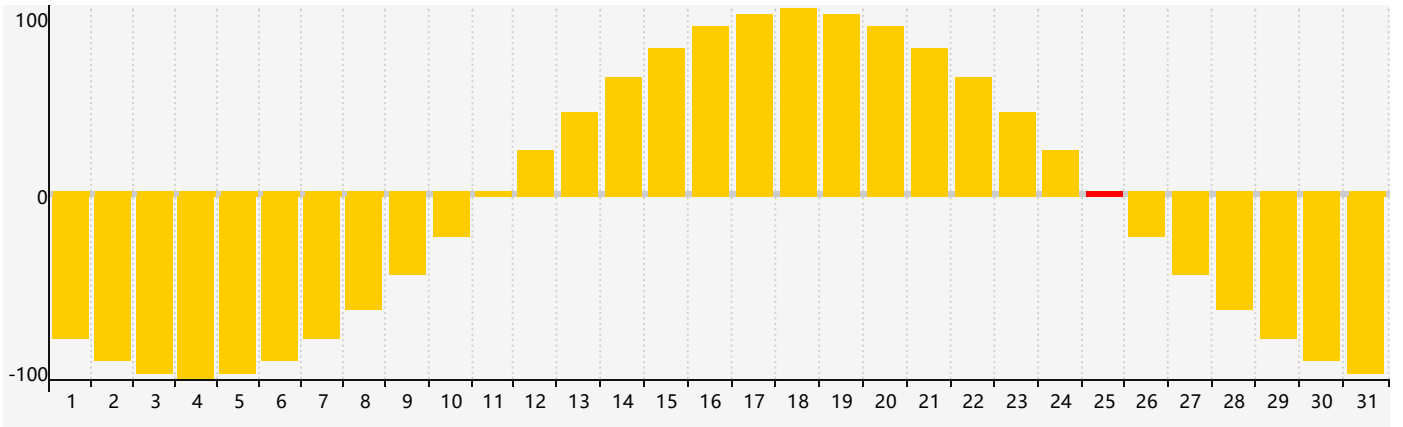

2020年5月智力生理周期曲线图

2020年5月情绪生理周期曲线图

2020年5月体力生理周期曲线图

公元2020年五月 农历庚子年 [鼠年]

星期日	星期一	星期二	星期三	星期四	星期五	星期六
初四 26 体力临界期	初五 27 情绪临界期	初六 28	初七 29	初八 30	初九 1	初十 2
十一 3	十二 4	立夏 十三 5	十四 6	十五 7	十六 8	十七 9
十八 10	十九 11	二十 12	廿一 13	廿二 14	廿三 15	廿四 16
廿五 17	廿六 18 智力临界期	廿七 19 体力临界期	小满 廿八 20	廿九 21	三十 22	闰四月初一 23
初二 24	初三 25 情绪临界期	初四 26	初五 27	初六 28	初七 29	初八 30
初九 31	初十 1	十一 2	十二 3	十三 4	芒种 十四 5	十五 6