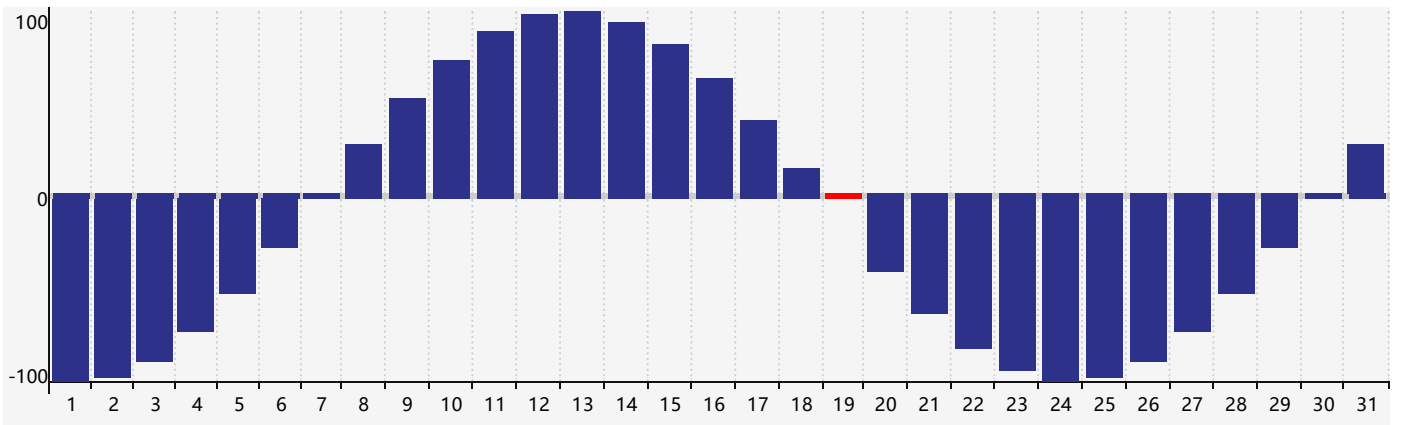

2020年5月智力生理周期曲线图

2020年5月情绪生理周期曲线图

2020年5月体力生理周期曲线图

公元2020年五月 农历庚子年 [鼠年]

星期日	星期一	星期二	星期三	星期四	星期五	星期六
初四 26 体力临界期	初五 27 情绪临界期	初六 28	初七 29	初八 30	初九 1	初十 2
十一 3	十二 4	立夏 十三 5	十四 6	十五 7	十六 8	十七 9
十八 10	十九 11	二十 12	廿一 13	廿二 14	廿三 15	廿四 16
廿五 17	廿六 18 智力临界期	廿七 19 体力临界期	小满 廿八 20	廿九 21	三十 22	闰四月初一 23
初二 24	初三 25 情绪临界期	初四 26	初五 27	初六 28	初七 29	初八 30
初九 31	初十 1	十一 2	十二 3	十三 4	芒种 十四 5	十五 6