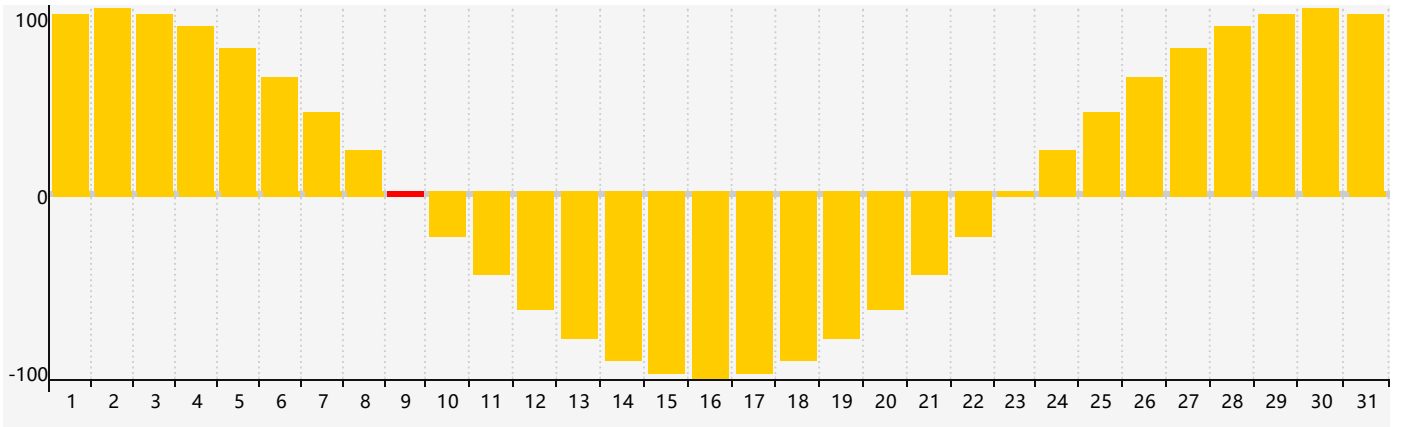

2020年5月智力生理周期曲线图

2020年5月情绪生理周期曲线图

2020年5月体力生理周期曲线图

公元2020年五月 农历庚子年 [鼠年]

星期日	星期一	星期二	星期三	星期四	星期五	星期六
初四 26	初五 27	初六 28	初七 29	初八 30	初九 1	初十 2
十一 3	十二 4	立夏 十三 5	十四 6	十五 7	十六 8 体力临界期	十七 9 情绪临界期
十八 10	十九 11	二十 12	廿一 13	廿二 14	廿三 15	廿四 16
廿五 17 智力临界期	廿六 18	廿七 19	小满 廿八 20	廿九 21	三十 22	闰四月 初一 23
初二 24	初三 25	初四 26	初五 27	初六 28	初七 29	初八 30
初九 31 体力临界期	初十 1	十一 2	十二 3	十三 4	芒种 十四 5	十五 6 情绪临界期