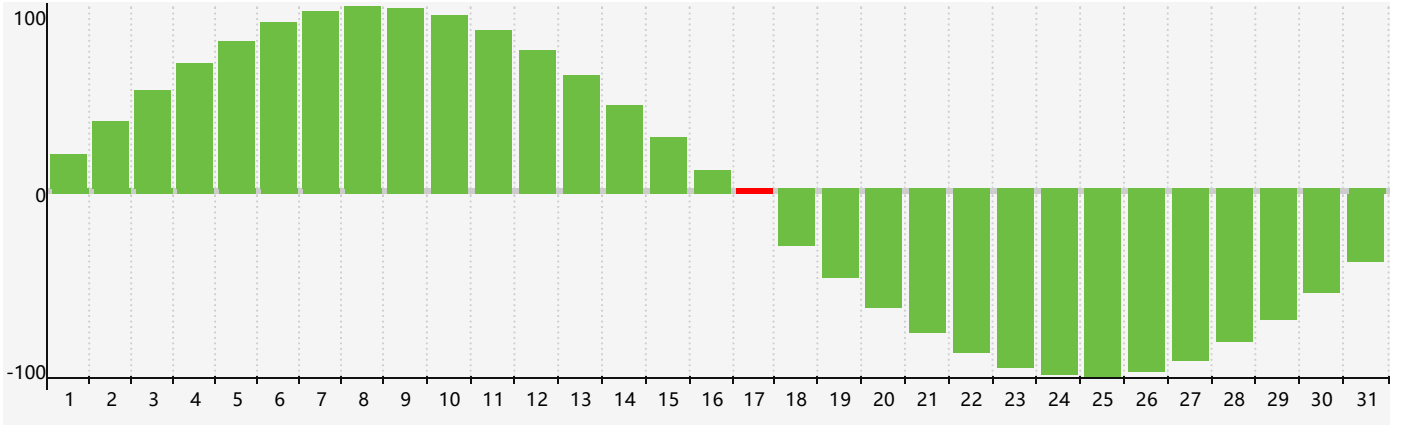

2020年5月智力生理周期曲线图

2020年5月情绪生理周期曲线图

2020年5月体力生理周期曲线图

公元2020年五月 农历庚子年 [鼠年]

星期日	星期一	星期二	星期三	星期四	星期五	星期六
初四 26	初五 27	初六 28	初七 29	初八 30	初九 1	初十 2
十一 3	十二 4	立夏 十三 5	十四 6	十五 7	十六 8 体力临界期	十七 9 情绪临界期
十八 10	十九 11	二十 12	廿一 13	廿二 14	廿三 15	廿四 16
廿五 17 智力临界期	廿六 18	廿七 19	小满 廿八 20	廿九 21	三十 22	闰四月 初一 23
初二 24	初三 25	初四 26	初五 27	初六 28	初七 29	初八 30
初九 31 体力临界期	初十 1	十一 2	十二 3	十三 4	芒种 十四 5	十五 6 情绪临界期