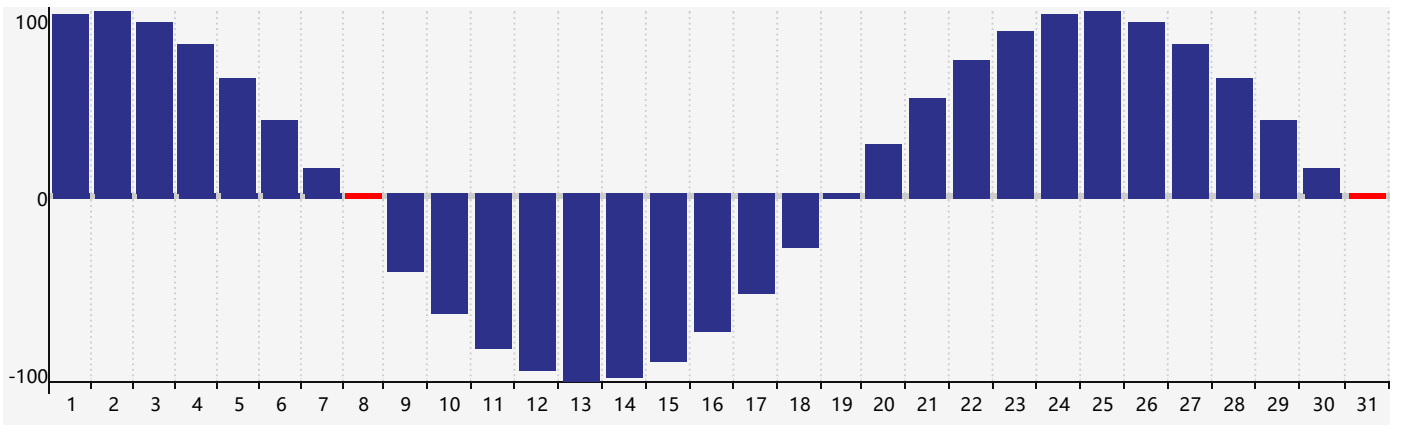

2020年5月智力生理周期曲线图

2020年5月情绪生理周期曲线图

2020年5月体力生理周期曲线图

公元2020年五月 农历庚子年 [鼠年]

星期日	星期一	星期二	星期三	星期四	星期五	星期六
初四 26	初五 27	初六 28	初七 29	初八 30	初九 1	初十 2
十一 3	十二 4	立夏 十三 5	十四 6	十五 7	十六 8 体力临界期	十七 9 情绪临界期
十八 10	十九 11	二十 12	廿一 13	廿二 14	廿三 15	廿四 16
廿五 17 智力临界期	廿六 18	廿七 19	小满 廿八 20	廿九 21	三十 22	闰四月 初一 23
初二 24	初三 25	初四 26	初五 27	初六 28	初七 29	初八 30
初九 31 体力临界期	初十 1	十一 2	十二 3	十三 4	芒种 十四 5	十五 6 情绪临界期