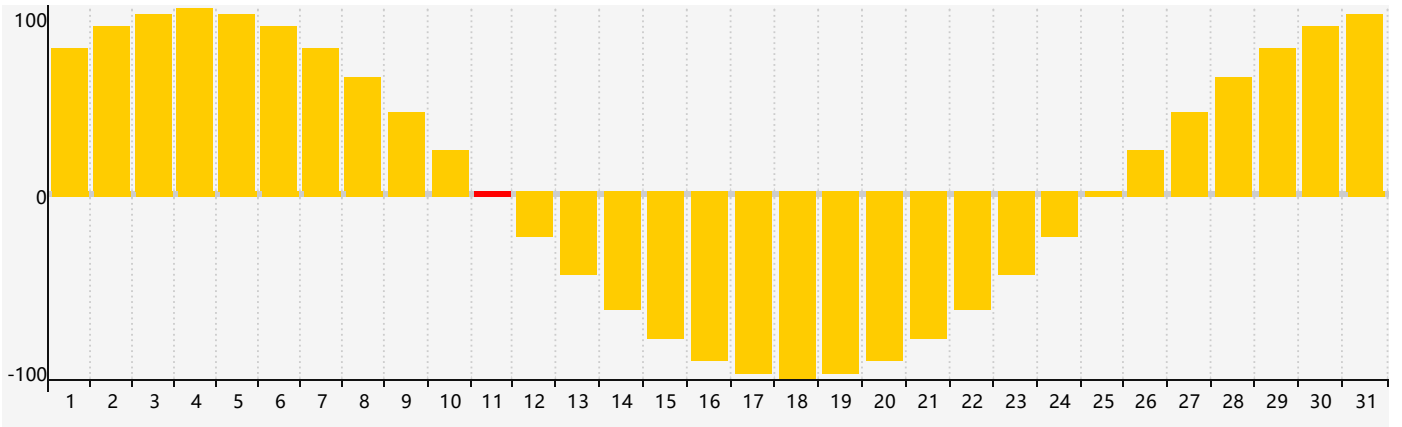

2020年5月智力生理周期曲线图

2020年5月情绪生理周期曲线图

2020年5月体力生理周期曲线图

公元2020年五月 农历庚子年 [鼠年]

星期日	星期一	星期二	星期三	星期四	星期五	星期六
初四 26 体力临界期	初五 27 智力临界期	初六 28	初七 29	初八 30	初九 1	初十 2
十一 3	十二 4	立夏 十三 5	十四 6	十五 7	十六 8	十七 9
十八 10	十九 11 情绪临界期	二十 12	廿一 13	廿二 14	廿三 15	廿四 16
廿五 17	廿六 18	廿七 19 体力临界期	小满 廿八 20	廿九 21	三十 22	闰四月初一 23
初二 24	初三 25	初四 26	初五 27	初六 28	初七 29	初八 30 智力临界期
初九 31	初十 1	十一 2	十二 3	十三 4	芒种 十四 5	十五 6