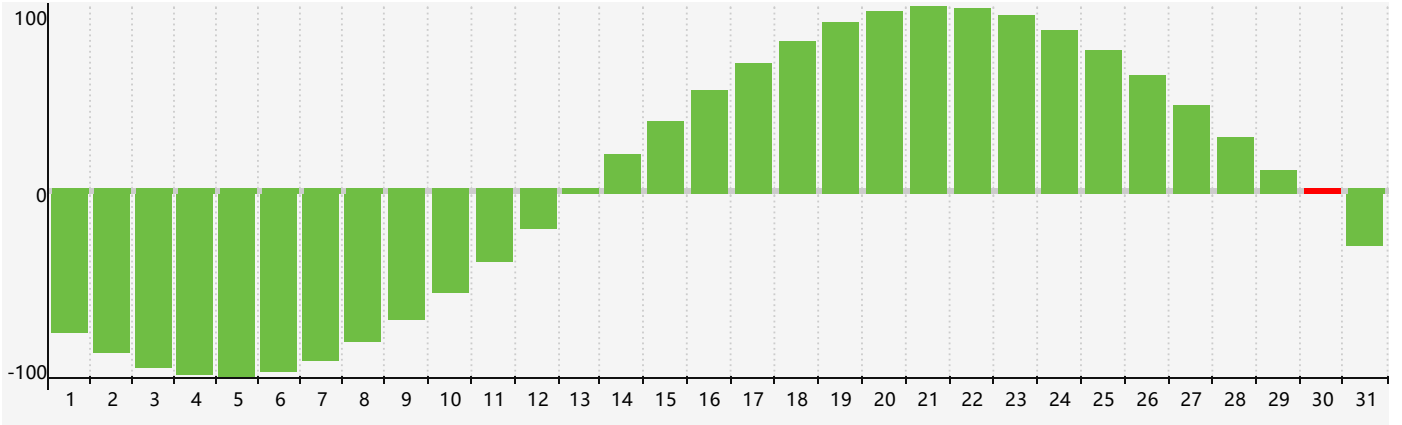

2020年5月智力生理周期曲线图

2020年5月情绪生理周期曲线图

2020年5月体力生理周期曲线图

公元2020年五月 农历庚子年 [鼠年]

星期日	星期一	星期二	星期三	星期四	星期五	星期六
初四 26 体力临界期	初五 27 智力临界期	初六 28	初七 29	初八 30	初九 1	初十 2
十一 3	十二 4	立夏 十三 5	十四 6	十五 7	十六 8	十七 9
十八 10	十九 11 情绪临界期	二十 12	廿一 13	廿二 14	廿三 15	廿四 16
廿五 17	廿六 18	廿七 19 体力临界期	小满 廿八 20	廿九 21	三十 22	闰四月初一 23
初二 24	初三 25	初四 26	初五 27	初六 28	初七 29	初八 30 智力临界期
初九 31	初十 1	十一 2	十二 3	十三 4	芒种 十四 5	十五 6