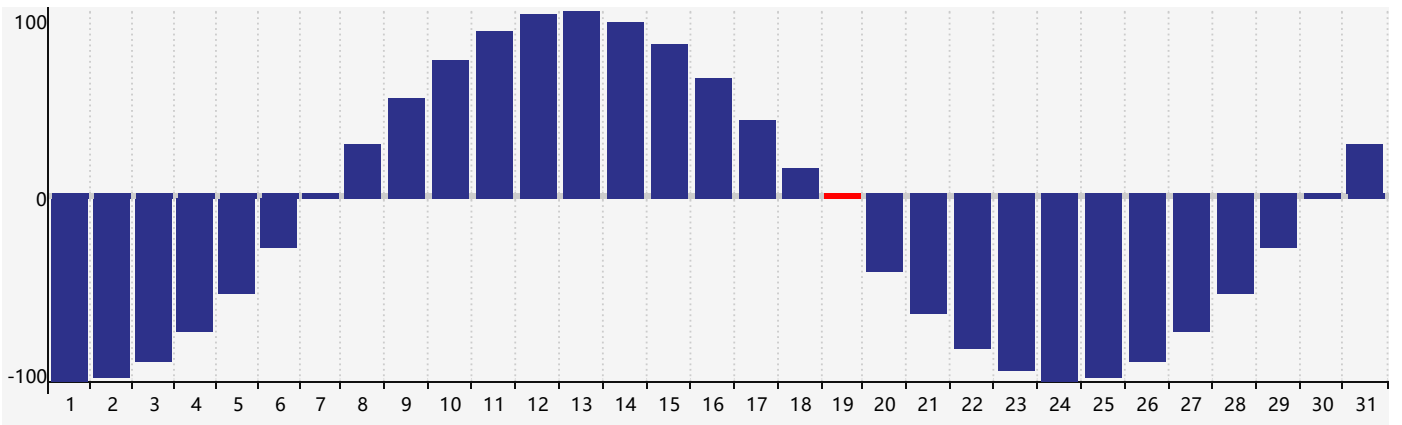

2020年5月智力生理周期曲线图

2020年5月情绪生理周期曲线图

2020年5月体力生理周期曲线图

公元2020年五月 农历庚子年 [鼠年]

星期日	星期一	星期二	星期三	星期四	星期五	星期六
初四 26 体力临界期	初五 27 智力临界期	初六 28	初七 29	初八 30	初九 1	初十 2
十一 3	十二 4	立夏 十三 5	十四 6	十五 7	十六 8	十七 9
十八 10	十九 11 情绪临界期	二十 12	廿一 13	廿二 14	廿三 15	廿四 16
廿五 17	廿六 18	廿七 19 体力临界期	小满 廿八 20	廿九 21	三十 22	闰四月初一 23
初二 24	初三 25	初四 26	初五 27	初六 28	初七 29	初八 30 智力临界期
初九 31	初十 1	十一 2	十二 3	十三 4	芒种 十四 5	十五 6