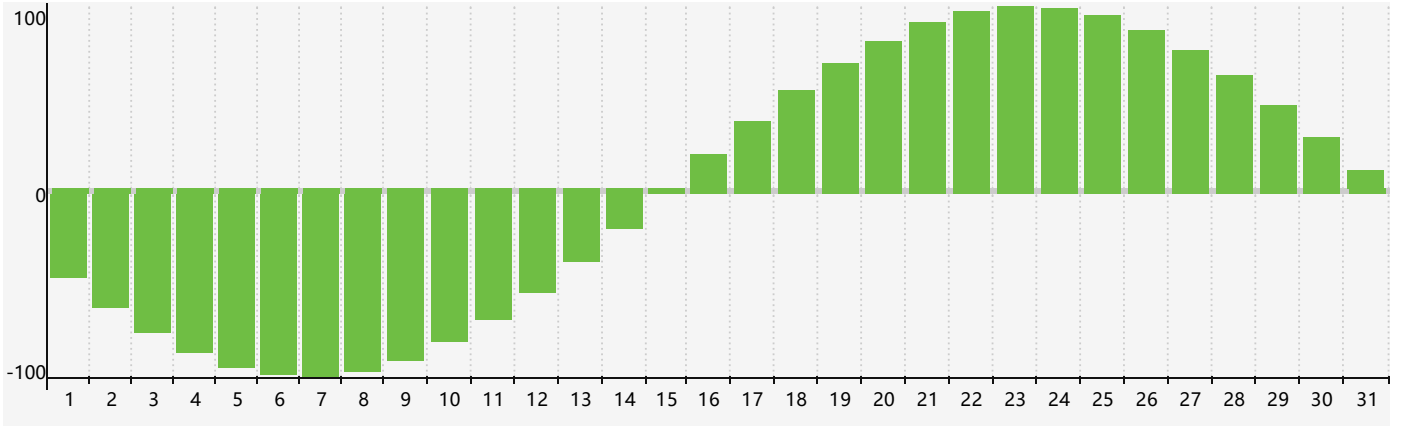

### 2020年5月智力生理周期曲线图

公元2020年五月 农历庚子年 [鼠年]

星期日	星期一	星期二	星期三	星期四	星期五	星期六
初四 26	初五 27	初六 28	初七 29 智力临界期	初八 30	初九 1	初十 2
十一 3	十二 4	立夏 十三 5	十四 6	十五 7	十六 8	十七 9
十八 10	十九 11	二十 12	廿一 13	廿二 14	廿三 15	廿四 16
廿五 17	廿六 18	廿七 19	小满 廿八 20	廿九 21	三十 22	闰四月初一 23
初二 24	初三 25	初四 26	初五 27	初六 28	初七 29	初八 30
初九 31	初十 1 智力临界期	十一 2	十二 3	十三 4	芒种 十四 5	十五 6