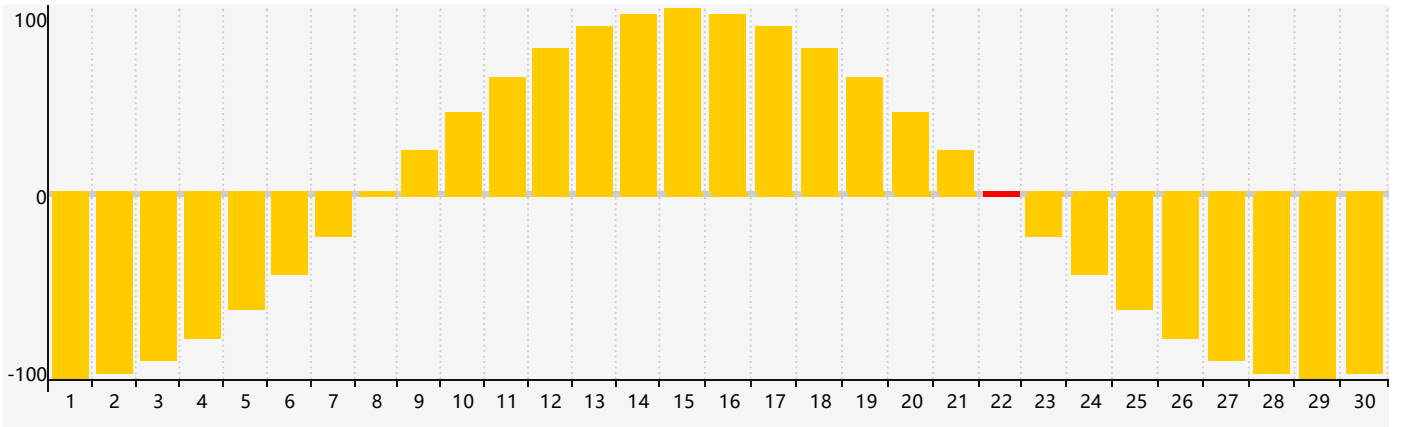

2020年6月智力生理周期曲线图

2020年6月情绪生理周期曲线图

2020年6月体力生理周期曲线图

公元2020年六月 农历庚子年 [鼠年]

星期日	星期一	星期二	星期三	星期四	星期五	星期六
初九 31 体力临界期	初十 1 智力临界期	十一 2	十二 3	十三 4	芒种 十四 5	十五 6
十六 7	十七 8	十八 9	十九 10	二十 11	廿一 12	廿二 13
廿三 14	廿四 15	廿五 16	廿六 17	廿七 18	廿八 19	廿九 20
夏至 初一 21	初二 22 情绪临界期	初三 23 体力临界期	初四 24	初五 25	初六 26	初七 27
初八 28	初九 29	初十 30	十一 1	十二 2	十三 3	十四 4 智力临界期