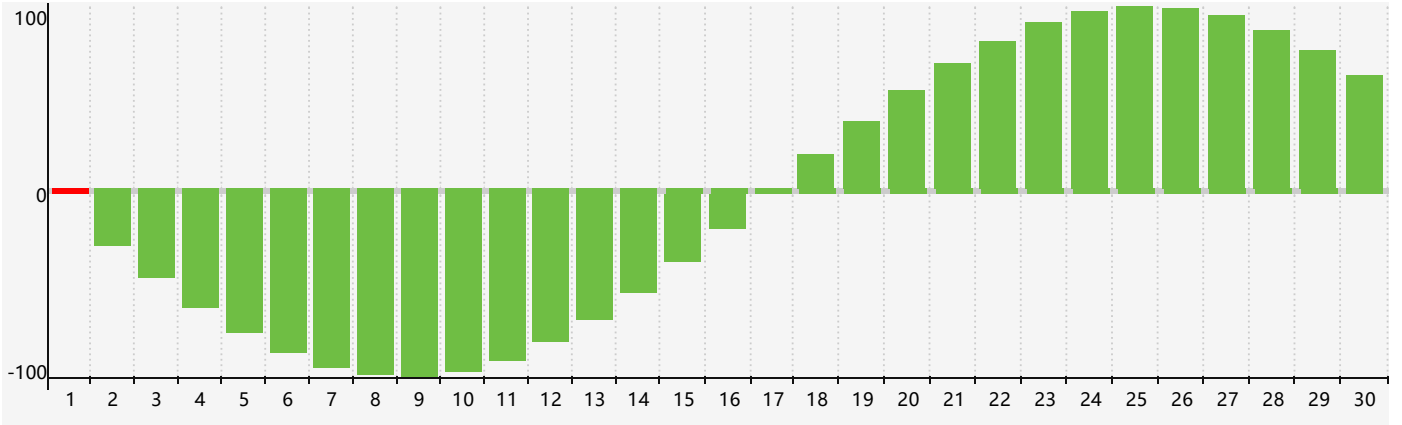

2020年6月智力生理周期曲线图

2020年6月情绪生理周期曲线图

2020年6月体力生理周期曲线图

公元2020年六月 农历庚子年 [鼠年]

星期日	星期一	星期二	星期三	星期四	星期五	星期六
初九 31 体力临界期	初十 1 智力临界期	十一 2	十二 3	十三 4	芒种 十四 5	十五 6
十六 7	十七 8	十八 9	十九 10	二十 11	廿一 12	廿二 13
廿三 14	廿四 15	廿五 16	廿六 17	廿七 18	廿八 19	廿九 20
夏至 初一 21	初二 22 情绪临界期	初三 23 体力临界期	初四 24	初五 25	初六 26	初七 27
初八 28	初九 29	初十 30	十一 1	十二 2	十三 3	十四 4 智力临界期