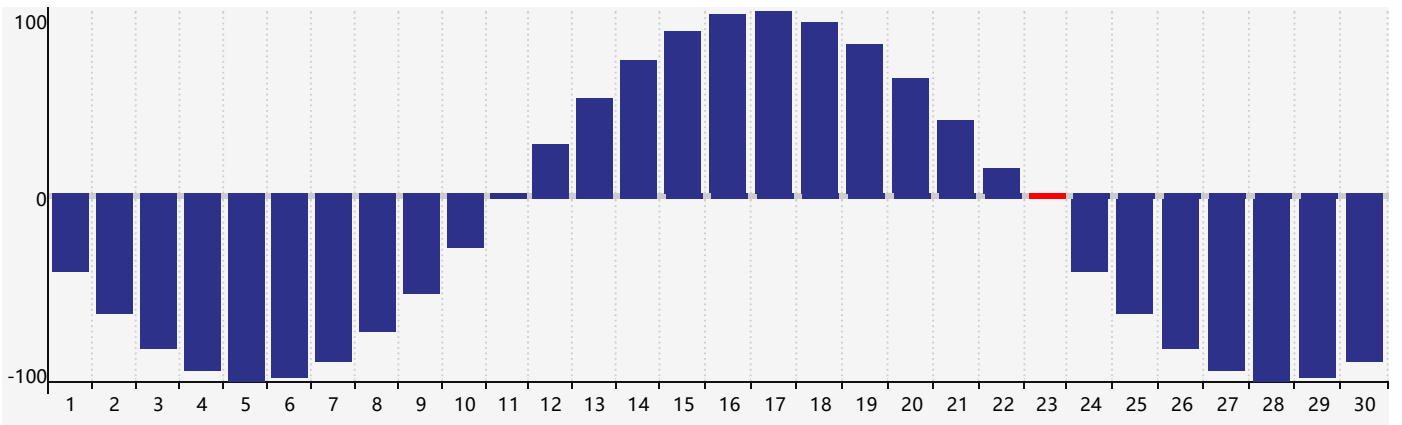

2020年6月智力生理周期曲线图

2020年6月情绪生理周期曲线图

2020年6月体力生理周期曲线图

公元2020年六月 农历庚子年 [鼠年]

星期日	星期一	星期二	星期三	星期四	星期五	星期六
初九 31 体力临界期	初十 1 智力临界期	十一 2	十二 3	十三 4	芒种 十四 5	十五 6
十六 7	十七 8	十八 9	十九 10	二十 11	廿一 12	廿二 13
廿三 14	廿四 15	廿五 16	廿六 17	廿七 18	廿八 19	廿九 20
夏至 初一 21	初二 22 情绪临界期	初三 23 体力临界期	初四 24	初五 25	初六 26	初七 27
初八 28	初九 29	初十 30	十一 1	十二 2	十三 3	十四 4 智力临界期