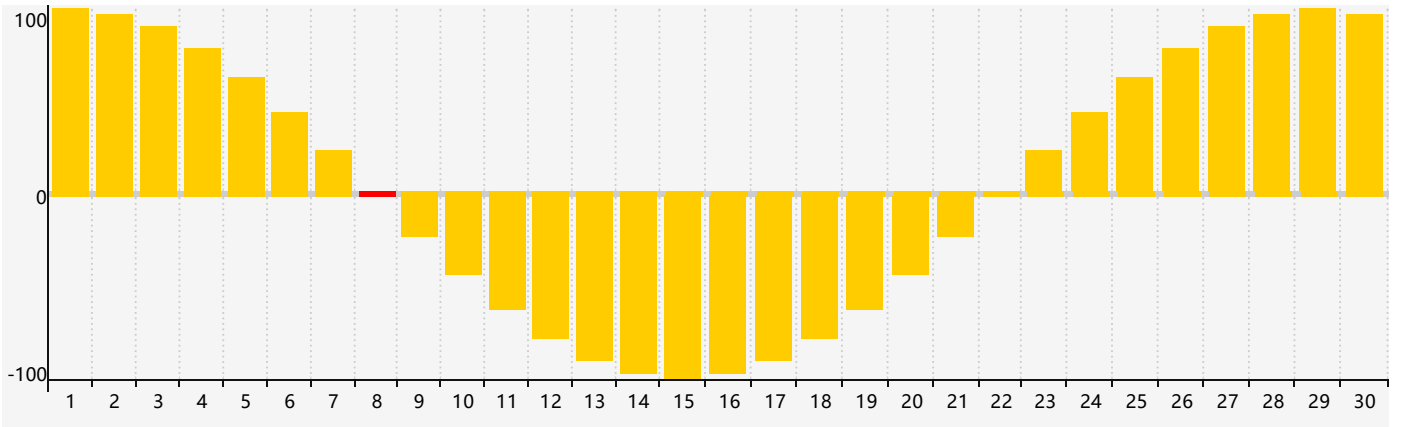

### 2020年6月智力生理周期曲线图

### 2020年6月情绪生理周期曲线图

### 2020年6月体力生理周期曲线图

公元2020年六月 农历庚子年 [鼠年]

星期日	星期一	星期二	星期三	星期四	星期五	星期六
初九 31	初十 1	十一 2	十二 3	十三 4	芒种 十四 5	十五 6
十六 7	十七 8 情绪临界期	十八 9	十九 10	二十 11	廿一 12	廿二 13
廿三 14	廿四 15	廿五 16	廿六 17 体力临界期	廿七 18	廿八 19	廿九 20 智力临界期
夏至 初一 21	初二 22	初三 23	初四 24	初五 25	初六 26	初七 27
初八 28	初九 29	初十 30	十一 1	十二 2	十三 3	十四 4