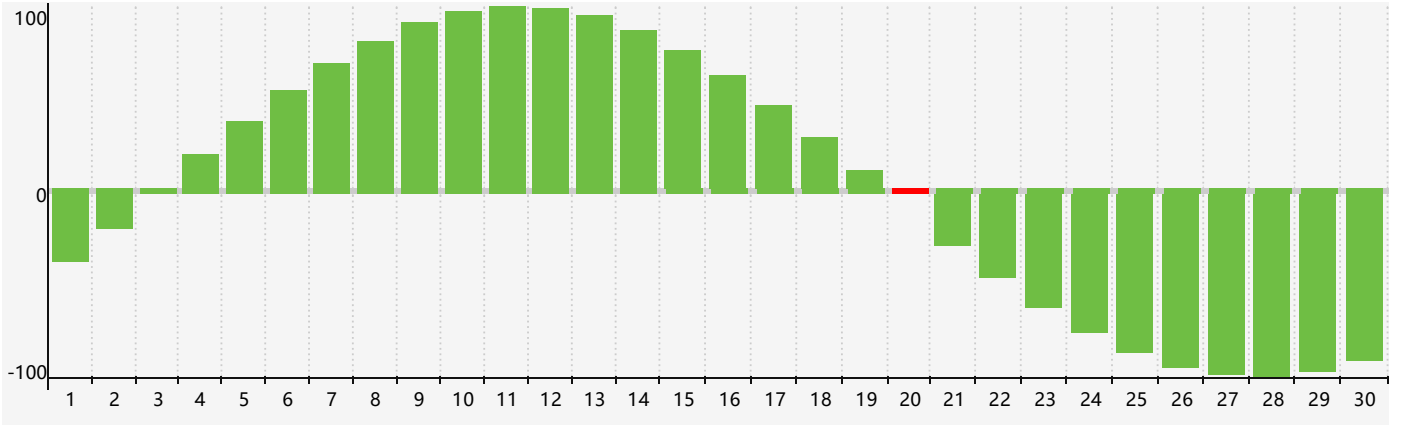

### 2020年6月智力生理周期曲线图

### 2020年6月情绪生理周期曲线图

### 2020年6月体力生理周期曲线图

公元2020年六月 农历庚子年 [鼠年]

星期日	星期一	星期二	星期三	星期四	星期五	星期六
初九 31	初十 1	十一 2	十二 3	十三 4	芒种 十四 5	十五 6
十六 7	十七 8 情绪临界期	十八 9	十九 10	二十 11	廿一 12	廿二 13
廿三 14	廿四 15	廿五 16	廿六 17 体力临界期	廿七 18	廿八 19	廿九 20 智力临界期
夏至 初一 21	初二 22	初三 23	初四 24	初五 25	初六 26	初七 27
初八 28	初九 29	初十 30	十一 1	十二 2	十三 3	十四 4