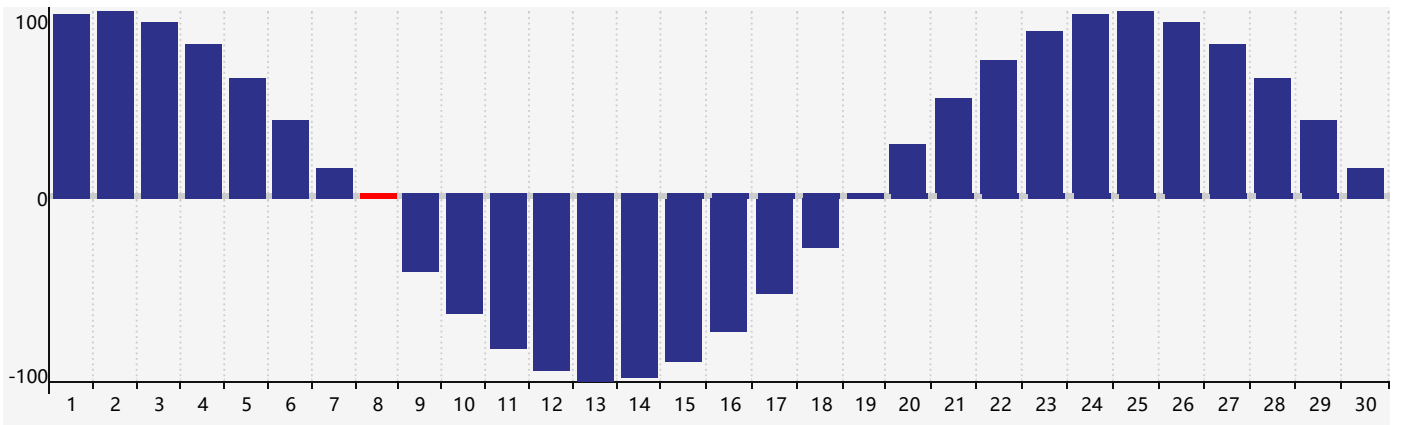

2020年6月智力生理周期曲线图

2020年6月情绪生理周期曲线图

2020年6月体力生理周期曲线图

公元2020年六月 农历庚子年 [鼠年]

星期日	星期一	星期二	星期三	星期四	星期五	星期六
初九 31	初十 1	十一 2	十二 3	十三 4	芒种 十四 5	十五 6
十六 7	十七 8 体力临界期	十八 9	十九 10	二十 11	廿一 12	廿二 13
廿三 14	廿四 15	廿五 16	廿六 17 情绪临界期	廿七 18	廿八 19	廿九 20
夏至 初一 21	初二 22	初三 23	初四 24 智力临界期	初五 25	初六 26	初七 27
初八 28	初九 29	初十 30	十一 1 体力临界期	十二 2	十三 3	十四 4