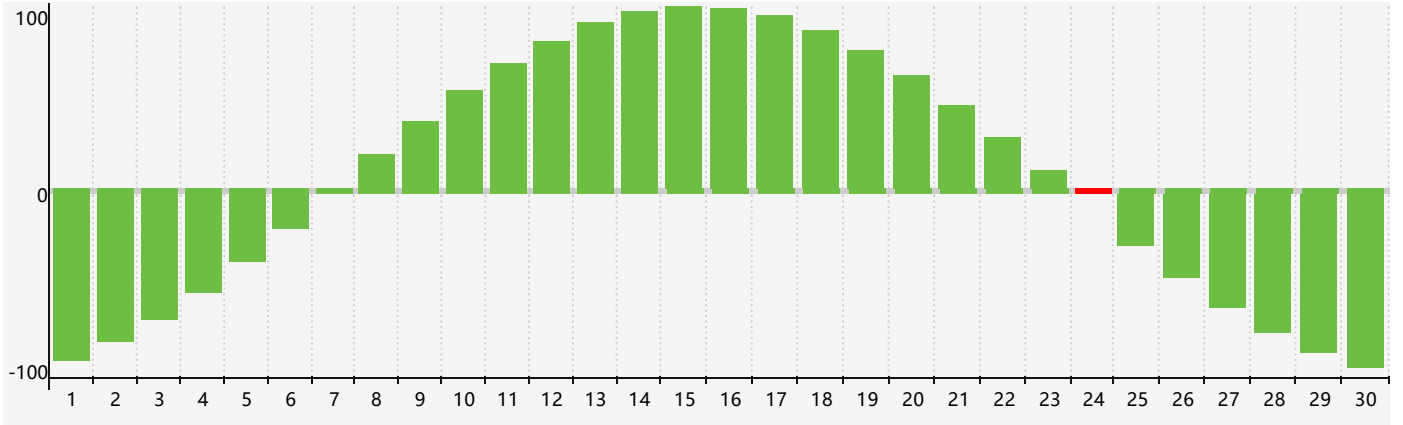

2020年6月智力生理周期曲线图

2020年6月情绪生理周期曲线图

2020年6月体力生理周期曲线图

公元2020年六月 农历庚子年 [鼠年]

星期日	星期一	星期二	星期三	星期四	星期五	星期六
初九 31	初十 1	十一 2	十二 3	十三 4	芒种 十四 5	十五 6
十六 7	十七 8 体力临界期	十八 9	十九 10	二十 11	廿一 12	廿二 13
廿三 14	廿四 15	廿五 16	廿六 17 情绪临界期	廿七 18	廿八 19	廿九 20
夏至 初一 21	初二 22	初三 23	初四 24 智力临界期	初五 25	初六 26	初七 27
初八 28	初九 29	初十 30	十一 1 体力临界期	十二 2	十三 3	十四 4