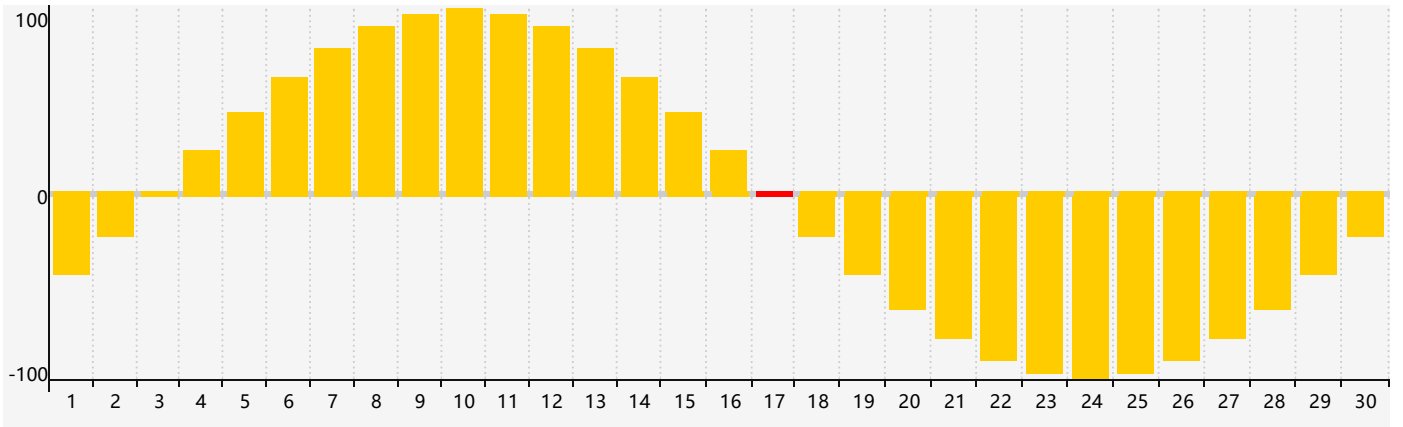

2020年6月智力生理周期曲线图

2020年6月情绪生理周期曲线图

2020年6月体力生理周期曲线图

公元2020年六月 农历庚子年 [鼠年]

星期日	星期一	星期二	星期三	星期四	星期五	星期六
初九 31	初十 1	十一 2	十二 3	十三 4	芒种 十四 5	十五 6
十六 7	十七 8 体力临界期	十八 9	十九 10	二十 11	廿一 12	廿二 13
廿三 14	廿四 15	廿五 16	廿六 17 情绪临界期	廿七 18	廿八 19	廿九 20
夏至 初一 21	初二 22	初三 23	初四 24 智力临界期	初五 25	初六 26	初七 27
初八 28	初九 29	初十 30	十一 1 体力临界期	十二 2	十三 3	十四 4